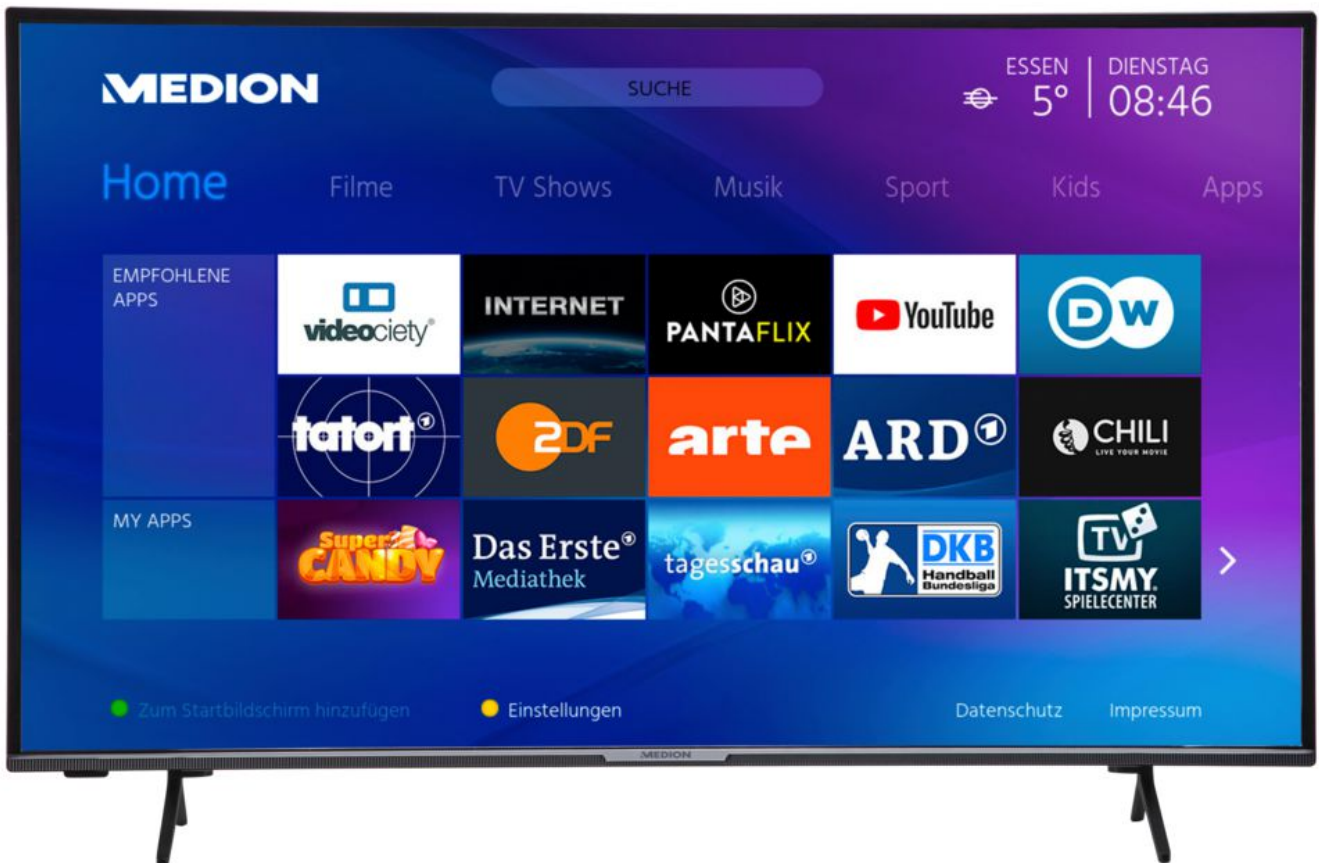

MEDION® LIFE® X14351 Smart-TV, 108 cm (43") Ultra HD Display, HDR, Micro Dimming, PVR ready, Netflix, Amazon Prime Video, Bluetooth®, DTS HD Sound, HD Triple Tuner, CI+

Artikelnummer : 30031191

Produktdatenblatt

MEDION® LIFE® X14351 Smart-TV, 108 cm (43") Ultra HD Display, HDR, Micro Dimming, PVR ready, Netflix, Amazon Prime Video, Bluetooth®, DTS HD Sound, HD Triple Tuner, CI+

Artikelnummer : 30031191

MEDION® LIFE® X14351 Smart-TV, 108 cm (43") Ultra HD Display, HDR, Micro Dimming, PVR ready, Netflix, Amazon Prime Video, Bluetooth®, DTS HD Sound, HD Triple Tuner, CI+

Artikelnummer : 30031191

Hauptigenschaften

- **LCD-TV**
- Sensationelles **Ultra HD** Heimkinoerlebnis mit gestochen scharfen Bildern
- **HD Triple Tuner** (DVB-S2, -C, -T2 HD) (1)
- **HDR** (High Dynamic Range)
- **Micro Dimming**
- **Hey Google & Alexa** – Ausgestattet für die Zukunft. Verbinden Sie Ihren Smart-TV mit einem Smart Speaker und bedienen Sie ihn per Sprachbefehle (2)
- **DTS HD Sound**
- **1.200 MPI** (Motion Picture Index)
- **Integrierter Internetbrowser** (2), (3)
- **Medienportal** (2)
- **WLAN** integriert für die drahtlose Nutzung des Internets
- **Wireless Display**
- **AVS** (Audio Video Sharing)
- **Bluetooth® Funktion**
- **NETFLIX & Amazon Prime Video App** (2), (5)
- **PVR ready**
- **HbbTV** (2)
- **MEDION® Life Remote App** (2)
- Integrierte **CI+ Schnittstelle**
- Integrierter **Medioplayer** (4)
- Edles Design mit schlankem Rahmen
- **Einfache Wandmontage** dank VESA-Standard (Lochabstand 100 x 100 mm)
- Elektronischer Programmführer (EPG)
- Automatische Senderprogrammierung (APS)
- Kindersicherung

MEDION® LIFE® X14351 Smart-TV, 108 cm (43") Ultra HD Display, HDR, Micro Dimming, PVR ready, Netflix, Amazon Prime Video, Bluetooth®, DTS HD Sound, HD Triple Tuner, CI+

MEDION®

Artikelnummer : 30031191

Anschlüsse