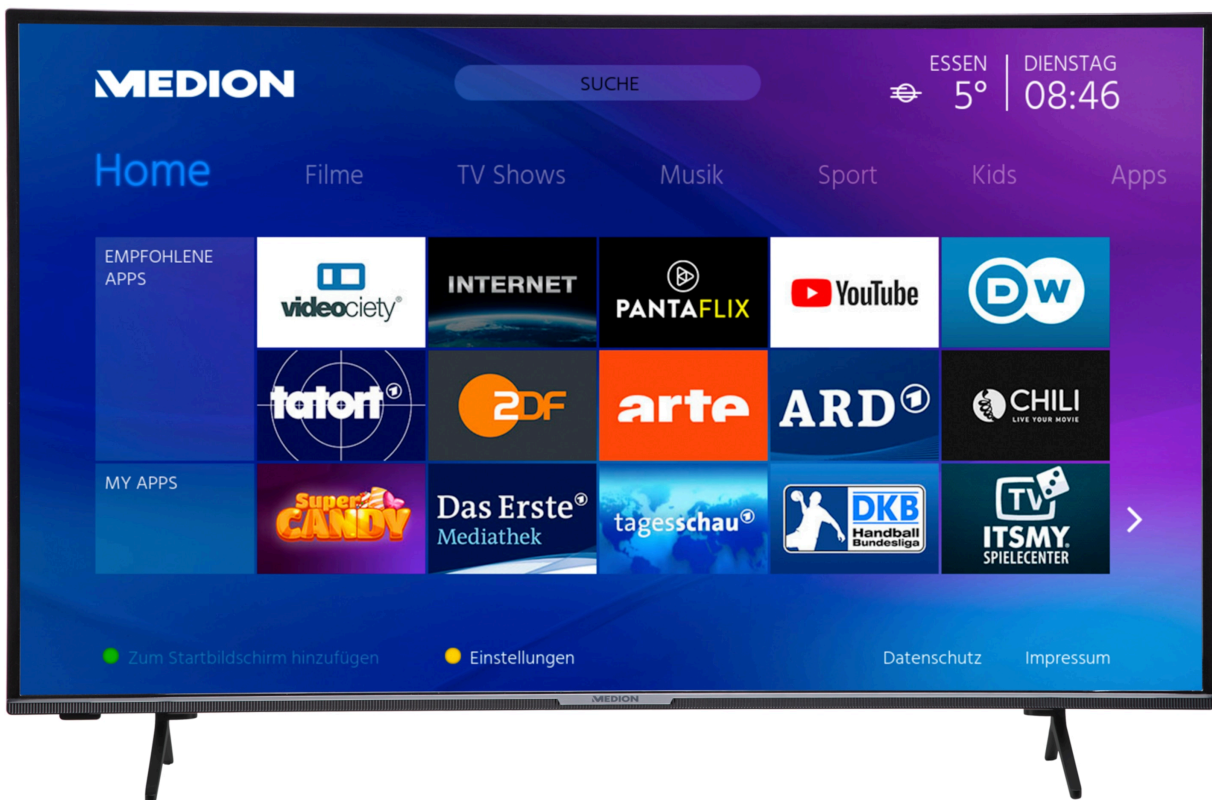

MEDION® LIFE® X14351 Smart-TV, 108 cm (43") Ultra HD Display, HDR, Micro Dimming, PVR ready, Netflix, Amazon Prime Video, Bluetooth®, DTS HD Sound, HD Triple Tuner, CI+

medion

Artikelnummer: 30031191

Artikelnummer: 30031191

Haupteigenschaften

- **LCD-TV**
- Sensationelles **Ultra HD** Heimkinoerlebnis mit gestochen scharfen Bildern
- **HD Triple Tuner** (DVB-S2, -C, -T2 HD) (1)
- **HDR** (High Dynamic Range)
- **Micro Dimming**
- **Works with Hey Google & works with Alexa** – Ausgestattet für die Zukunft. Verbinden Sie Ihren Smart-TV mit einem Smart Speaker und bedienen Sie ihn per Sprachbefehle (2)
- **DTS HD Sound**
- **1.200 MPI** (Motion Picture Index)
- **Integrierter Internetbrowser** (2), (3)
- **Medienportal** (2)
- **WLAN** integriert für die drahtlose Nutzung des Internets
- **Wireless Display**
- **AVS** (Audio Video Sharing)
- **Bluetooth® Funktion**
- **NETFLIX & Amazon Prime Video App** (2), (5)
- **PVR ready**
- **HbbTV** (2)
- **MEDION® Life Remote App** (2)
- Integrierte **CI+ Schnittstelle**
- Integrierter **Mediaplayer** (4)
- Edles Design mit schlankem Rahmen
- **Einfache Wandmontage** dank VESA-Standard (Lochabstand 100 x 100 mm)
- Elektronischer Programmführer (EPG)
- Automatische Senderprogrammierung (APS)
- Kindersicherung

Eigenschaften

Paneldaten

- Statischer Kontrast von 4.000:1 (typ.)
- Dynamischer Kontrast von 28.000:1
- Physikalische Auflösung von 3.840 x 2.160 Pixel
- Seitenverhältnis 16:9
- Helligkeit 350 cd/m² (typ)