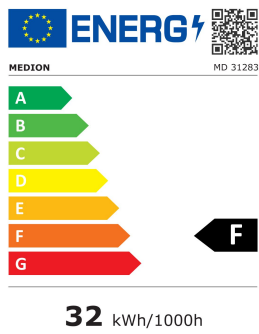

Eigenschaften

Paneldaten:

- Statischer Kontrast von 3.000:1 (typ.)
- Dynamischer Kontrast von 10.000:1
- Physikalische Auflösung von 1.366 x 768 Pixel
- Seitenverhältnis 16:9
- Helligkeit 200 cd/m² (typ.)

MEDION® LIFE® E13283 HD TV, 80 cm (31,5"), HD Triple Tuner, integrierter DVD-Player, integrierter Mediaplayer, CI+
Artikelnummer : 30031245

Energie-Label

ENERGY