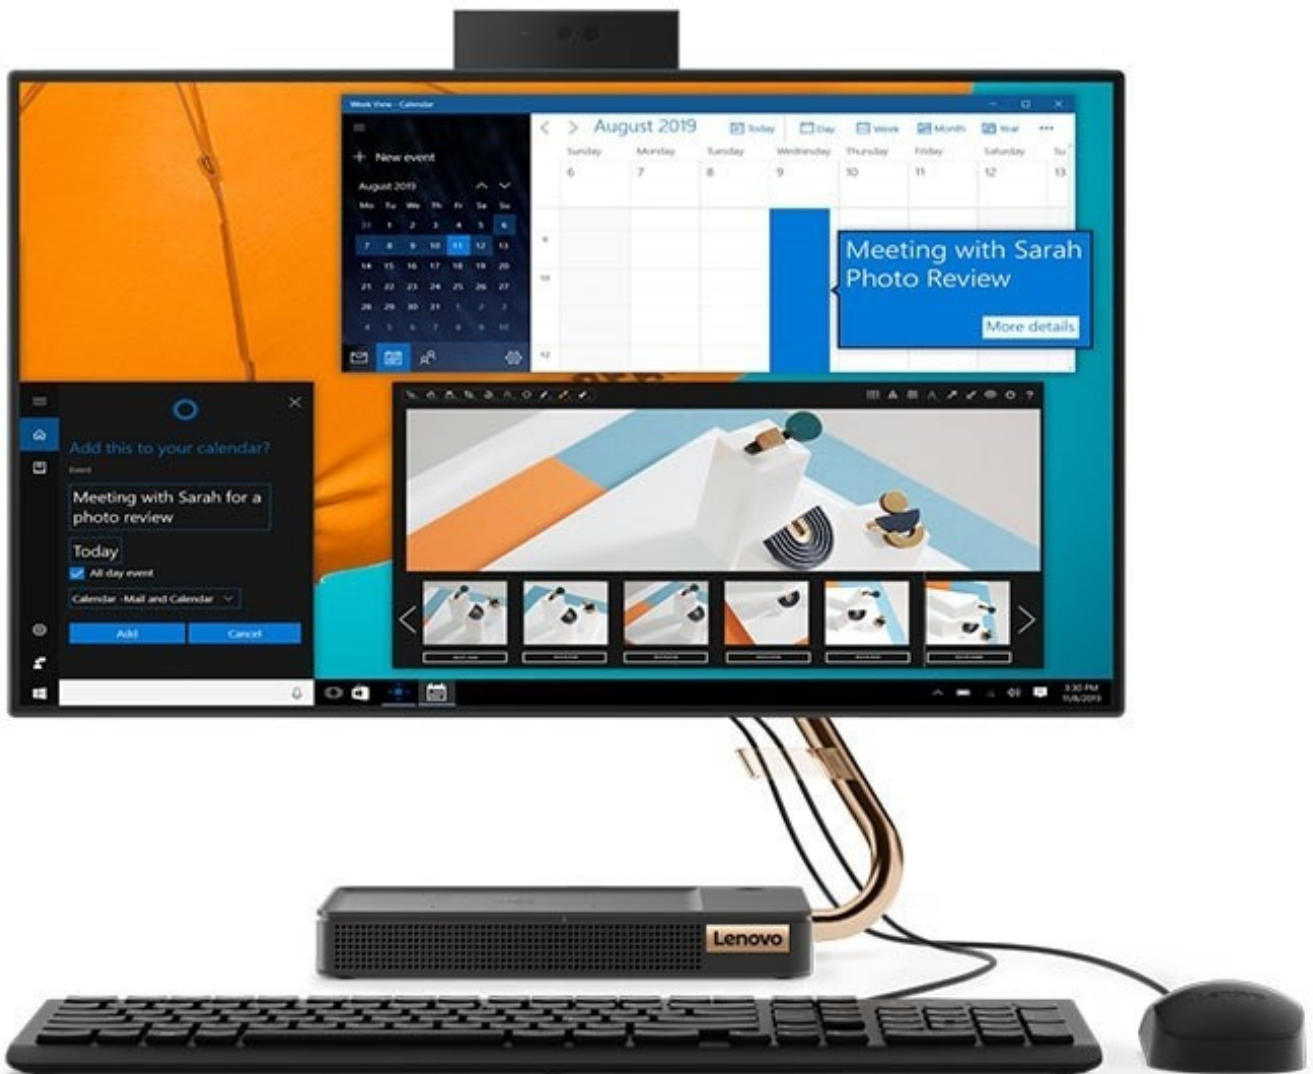

LENOVO IdeaCentre™ A540-24API, AMD Ryzen™ 5 3400GE, Windows 10 Home, 60,4 cm (23,8") FHD Display, 512 GB PCIe SSD, 1 TB HDD, 8 RAM, All-in-One PC

MEDION®

Artikelnummer : 30029713

Haupteigenschaften

- AMD Ryzen™ 5 3400GE Prozessor (3,3 GHz, bis zu 4,0 GHz, 4 Kerne, 8 Threads & 4 MB Cache)
- Betriebssystem: Windows 10 Home
- Mattes 60,4 cm (23,8") Full HD Display mit einer Auflösung von 1.920 x 1.080 Pixel
- Integr. AMD Radeon™ Vega 11 Graphics
- 512 GB PCIe SSD
- 1 TB HDD (SATA III, 5.400 RPM)
- 8 GB DDR4 RAM mit bis zu 2.666 MHz

LENOVO IdeaCentre™ A540-24API, AMD Ryzen™ 5 3400GE, Windows 10 Home, 60,4 cm (23,8") FHD Display, 512 GB PCIe SSD, 1 TB HDD, 8 RAM, All-in-One PC

Artikelnummer : 30029713

Lieferumfang

- Lenovo IdeaCentre™ A540-24API
- Calliope USB Tastatur & Maus in Schwarz
- Externes Netzteil

Produkt Disclaimer

Alle anderen Marken sind Eigentum des jeweiligen Inhabers.

Anschlüsse

- 2 x USB 2.0
- 3 x USB 3.1 Gen 1
- 3-in-1-Kartenleser (SD, SDHC, SDXC)
- 1 x LAN (RJ-45)
- DC-In Anschluss
- Mikrofon-/Kopfhörer-Kombianschluss
- HDMI™-Out

Eigenschaften

- Chipset: SoC
- RAM-Steckplätze: 2, davon 2 belegt
- integrierte HD Webcam (720p) & Mikrofon
- Intel® Wireless-AC 11 mit integrierter Bluetooth® 4.0 Funktion
Schnelle Wireless LAN IEEE 802.11ac-Standard-Technologie
- Netzwerk Controller Gigabit LAN (10/100/1000 Mbit/s.)