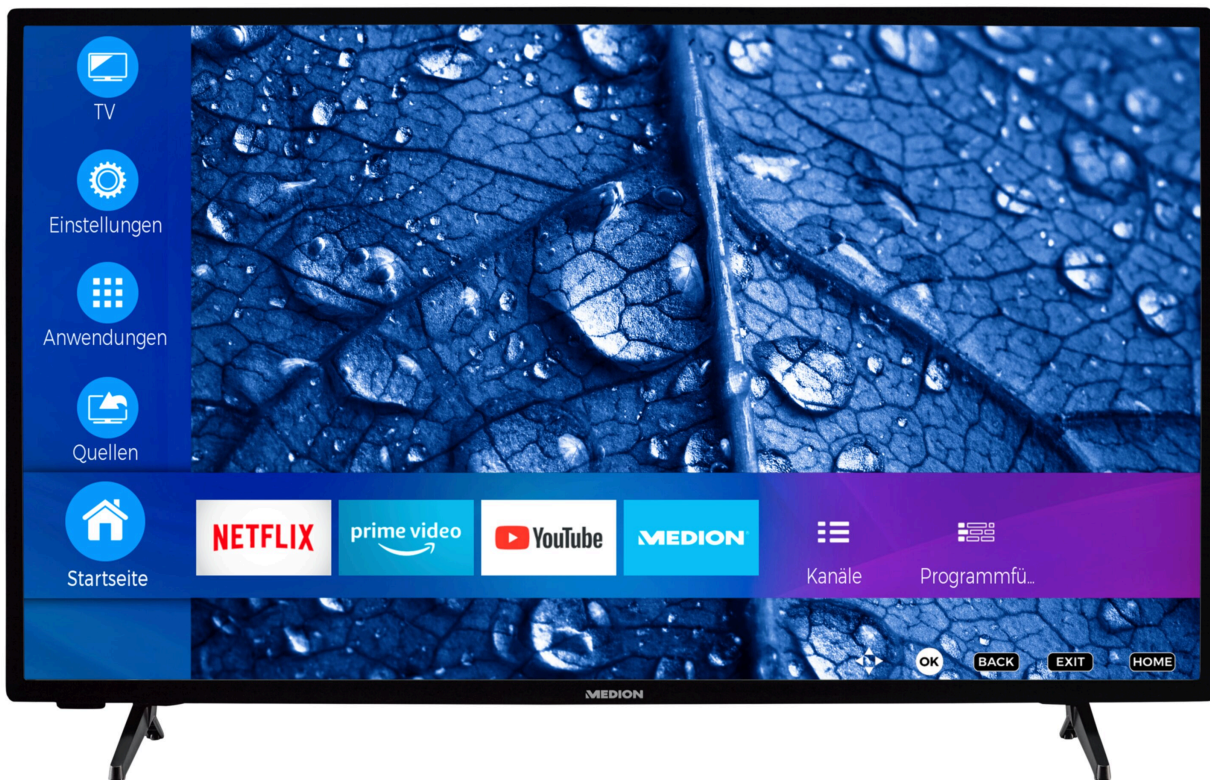

MEDION® LIFE® P14013 Smart-TV, 100,3 cm (40 ") Full HD Display, HDR, DTS Sound, PVR ready, Bluetooth®, Netflix, Amazon Prime Video

Artikelnummer: 30034792

Artikelnummer: 30034792

Haupteigenschaften

- 100,3 cm (40") LCD-TV
- Sensationelles **Full HD** Heimkinoerlebnis mit gestochen scharfen Bildern
- **HD Triple Tuner** (DVB-T2 HD, DVB-C, DVB-S2) (1)
- **600 MPI** (Motion Picture Index)
- Integrierter **Internetbrowser** (2), (3)
- **Medienportal** – verbindet Fernsehen und Internet (2)
- **Netflix** und **Amazon Prime Video App** (2), (5)
- **Bluetooth®** Funktion - für die kabellos Soundübertragung vom TV zur Bluetooth® fähigen Soundbar
- **DTS-Sound**
- Dank **PVR ready** lässt sich das TV-Programm direkt auf einen externen Speicher aufnehmen und später ansehen
- Dank **AVS (Audio Video Sharing)** können Musik, Fotos oder Filme über das Heimnetzwerk direkt auf dem TV abgespielt werden
- **WLAN** integriert– für die drahtlose Nutzung des Internets, AVS (Audio Video Sharing) und HbbTV.
- **Wireless Display**
- **CI+ Schnittstelle** – die integrierte CI+ Schnittstelle ermöglicht in Verbindung mit entsprechendem CI+ Modul und Smart Card den Empfang von verschlüsselten Programmen
- Integrierter **Medioplayer** – direkte Wiedergabe von Fotos, Musik und Filmen einfach und bequem über USB-Speichermedium (4)
- **MEDION® Life Remote App** (2)
- **3 HDMI®-Eingänge** für die Übertragung von HD-Bild- und Tonsignalen ohne Qualitätsverlust
- **Works with Hey Google & works with Alexa** –Ausgestattet für die Zukunft. Verbinden Sie Ihren Smart-TV mit einem Smart Speaker und bedienen Sie ihn per Sprachbefehle (2)
- Elektronischer Programmführer (EPG) –immer wissen, was läuft
- Automatische Senderprogrammierung
- Bequemes Wechseln zwischen zwei Programmen durch die SWAP-Funktion
- Verschiedene Bildformate und Sound-Voreinstellungen wählbar
- Bildoptimierung durch CTI, 3D-Kammfilter und Rauschreduktion
- Videotext mit 1.000 Seiten Speicher
- **Einfache Wandmontage** dank VESA-Standard (Lochabstand 75 x 75 mm)