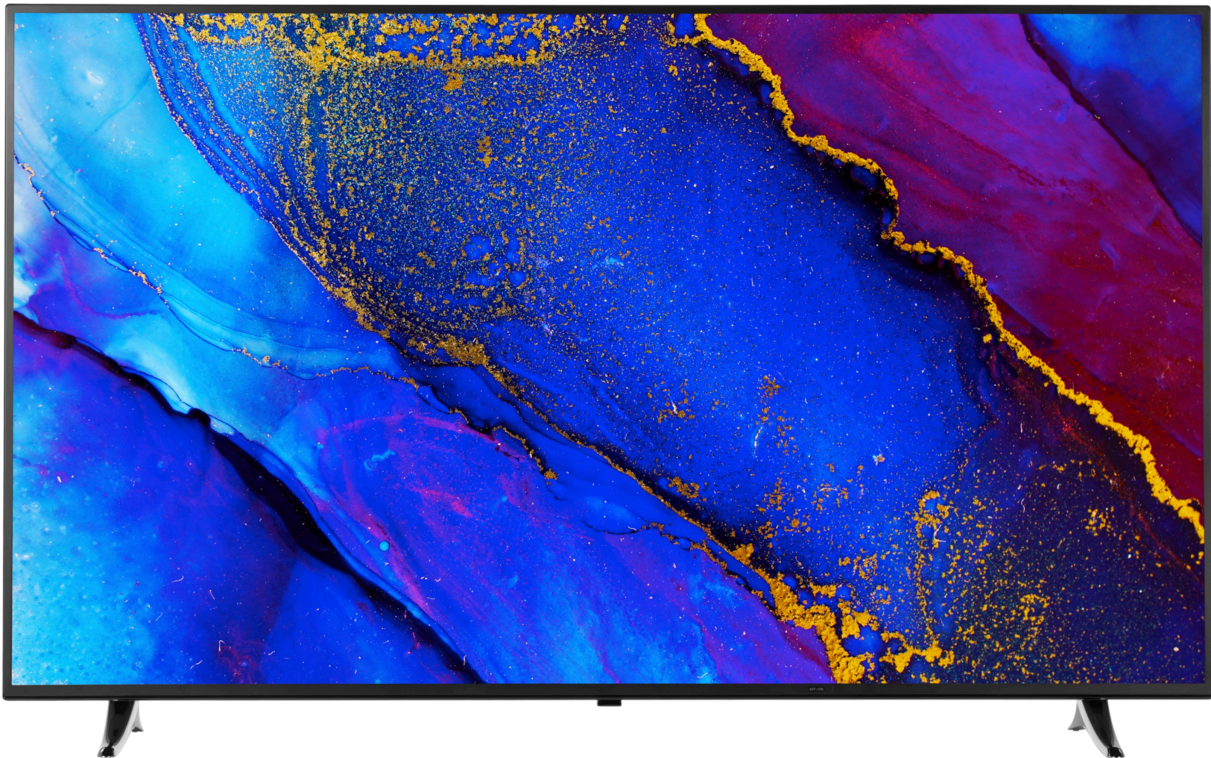

MEDION® LIFE® X16596 Smart-TV, 163,8 cm (65") Ultra HD Display, HDR, Dolby Vision®, WCG, Micro Dimming, MEMC, PVR ready, Netflix, Amazon Prime Video, DTS HD, integrierter Subwoofer, HD Triple Tuner, CI+

medion

Artikelnummer: 30030210

Artikelnummer: 30030210

Haupteigenschaften

- **UHD Smart-TV**
- Sensationelles **Ultra HD** Heimkinoerlebnis mit gestochen scharfen Bildern
- **HD Triple Tuner** (DVB-S2, -C, -T2 HD) (1)
- **HDR (High Dynamic Range)**
- **Dolby Vision®**
- **1.200 MPI (Motion Picture Index)**
- **Micro Dimming &MEMC** sorgen für noch detailreichere Bilder
- Integrierter **Internetbrowser** (2), (3)
- **Medienportal** (2)
- **WLAN** integriert für die drahtlose Nutzung des Internets
- **Wireless Display**
- **AVS (Audio Video Sharing)**
- **NETFLIX &Amazon Prime Video App** (2), (5)
- **PVR ready**
- **DTS-Sound**
- **integrierter Subwoofer**
- **HbbTV** (2)
- **MEDION® Life Remote App** (2)
- Integrierte **CI+ Schnittstelle**
- Integrierter **Medioplayer**
- Edles Design mit schlankem Rahmen
- **Einfache Wandmontage** dank VESA Standard (Lochabstand 400 x 400 mm)
- Elektronischer Programmführer (EPG)
- Automatische Senderprogrammierung (APS)
- Kindersicherung

Eigenschaften

Paneldaten

- Statischer Kontrast von 1.200:1 (typ.)
- Dynamischer Kontrast von 28.000:1
- Physikalische Auflösung von 3.840 x 2.160 Pixel
- Seitenverhältnis 16:9
- Helligkeit 350 cd/m² (typ)