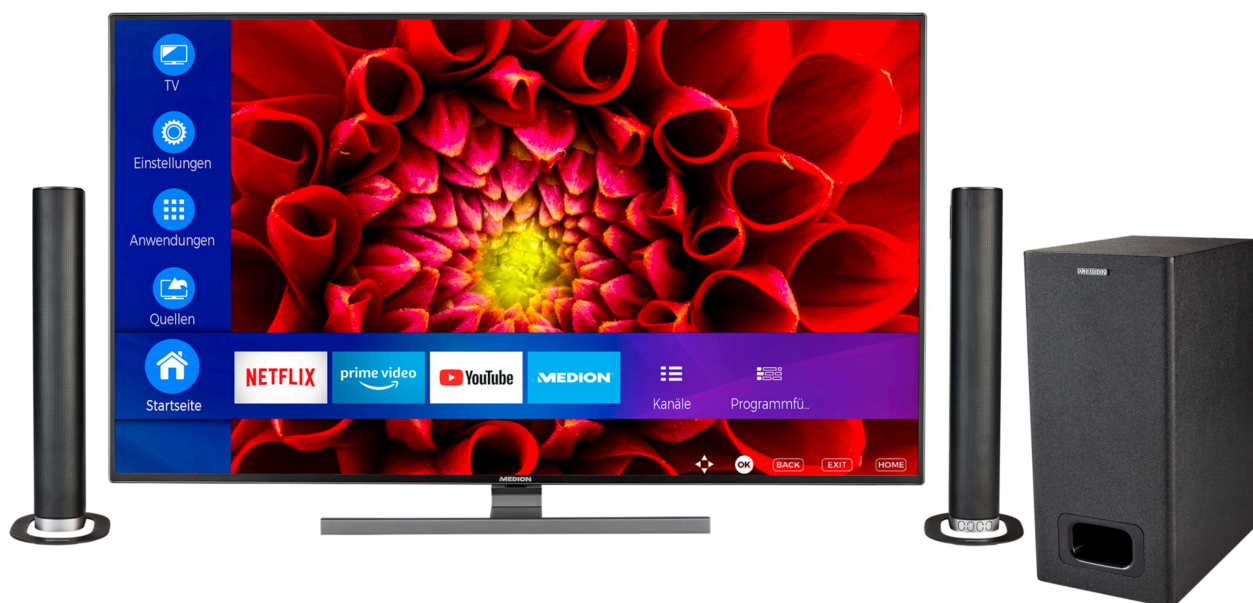

**MEDION® LIFE® S15506 138,8 cm (55") Ultra HD Smart-TV +
P61220 TV-Soundbar mit Bluetooth & Subwoofer -
ARTIKELSET**

medion

Artikelnummer: 30032671

Artikelnummer: 30032671

Haupteigenschaften

- **Ultra HD**
- **HD Triple Tuner** (DVB-S2, -C, -T2 HD)
- **HDR** (High Dynamic Range)
- **Dolby Vision®**
- **Micro Dimming & MEMC**
- **WCG (Wide Color Gamut)**
- **Integrierter Internetbrowser** (2), (3)
- **Medienportal** (2)
- **WLAN integriert**
- **Wireless Display**
- **AVS (Audio Video Sharing)**
- **PVR ready**
- **NETFLIX App und Amazon Prime Video App** (2), (5)
- **Bluetooth® Funktion**
- **Integrierter Subwoofer**
- **DTS-Sound**
- **HbbTV** (2)
- **MEDION® Life Remote App**
- **CI+ Schnittstelle**
- **Integrierter Mediaplayer**
- **Hey Google & Alexa** –Ausgestattet für die Zukunft. Verbinden Sie Ihren Smart-TV mit einem Smart Speaker und bedienen Sie ihn per Sprachbefehle (2)
- **1.600 MPI (Motion Picture Index)**
- **Edles Design** mit schlankem Rahmen
- **Elektronischer Programmführer (EPG)** –Automatische Senderprogrammierung
- **Einfache Wandmontage** dank **VESA Standard** (Lochabstand 400 x 200 mm)
- **Verschiedene Bildformate** und **Sound-Voreinstellungen** wählbar
- **Mehrsprachige Menüführung (OSD)**
- **Kindersicherung**
- **Sleeptimer**