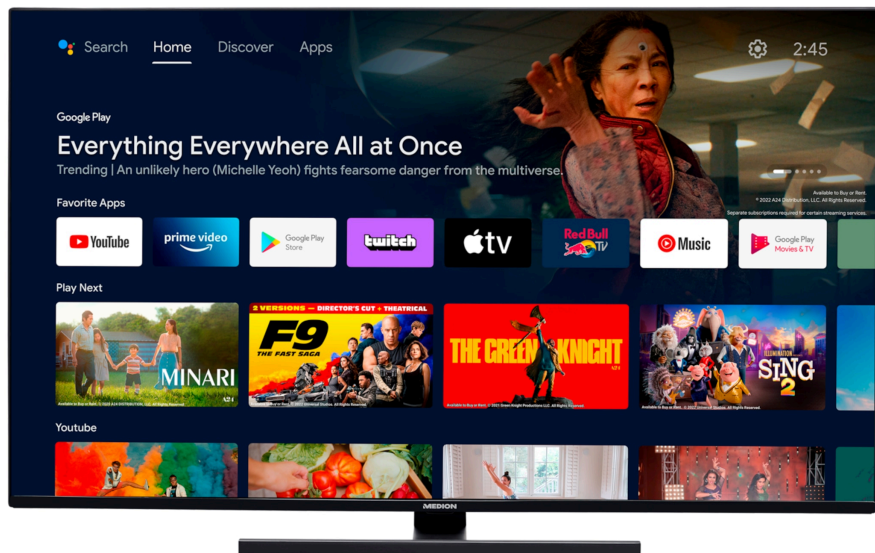

MEDION® LIFE® X15048 (MD 30060) QLED Android TV,  
125,7 cm (50") Ultra HD Smart-TV inkl. Wandhalterung Tilt  
Basic - ARTIKELSET

Artikelnummer: 30035386

Artikelnummer: 30035386

## Haupteigenschaften

- **Android TV**
- **Sprachgesteuerte Fernbedienung mit Google Assistant**
- **QLED** - das Beste was ein LED-LCD TV aktuell bieten kann. Die neue Technologie sorgt für besonders farb- und kontraststarke Bewegtbilder
- Sensationelles **Ultra HD** Heimkinoerlebnis mit gestochen scharfen Bildern
- **HD Triple Tuner** (DVB-S2, -C, -T2 HD) (1)
- **HDR** (High Dynamic Range)
- **Dolby Vision®**
- **Micro Dimming & MEMC**
- **App Store** - Lieblingsapps direkt auf den TV herunterladen (2), (5)
- **1.600 MPI** (Motion Picture Index)
- **WLAN** integriert für die drahtlose Nutzung des Internets
- **Bluetooth® Funktion**
- **NETFLIX & Amazon Prime Video App** (2), (5)
- **DTS Virtual X, DTS X und Dolby Atmos Unterstützung**
- **3 HDMI®-Eingänge** für die Übertragung von HD-Bild- und Tonsignalen ohne Qualitätsverlust
- **PVR ready**
- **HbbTV** (2)
- Integrierte **CI+ Schnittstelle**
- Integrierter **Mediaplayer** (4)
- Elektronischer Programmführer (EPG)
- Automatische Senderprogrammierung (APS)
- Verschiedene Bildformate und Sound-Voreinstellungen wählbar
- Mehrsprachige Menüführung (OSD) mit besonders einfacher und intuitiver Bedienung
- Sleeptimer
- **Einfache Wandmontage** dank VESA-Standard (Lochabstand 200 x 200 mm)