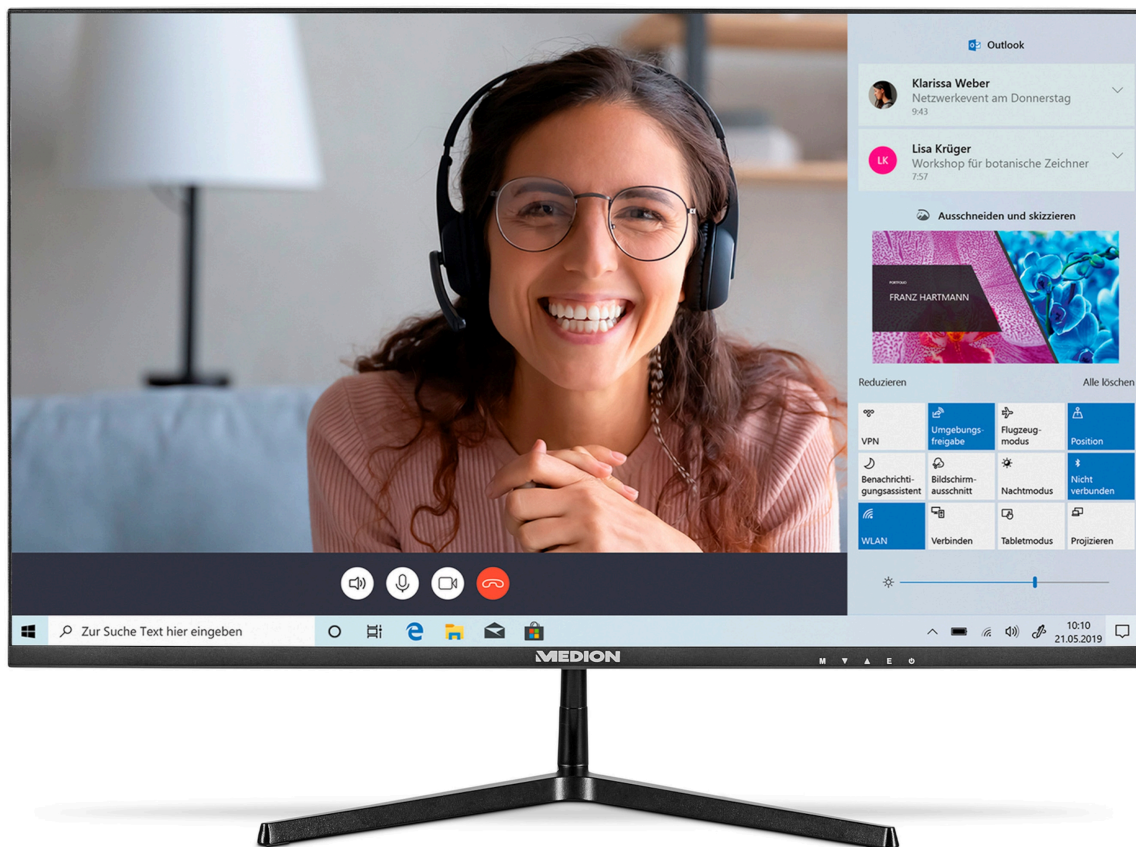

Artikelnummer: 30037905

Hauptigenschaften

- 54,6 cm (22“) Widescreen FHD-Monitor
- Sensationell scharfe Bilder dank Full HD Auflösung
- HDMI® -Eingang für digitale HD-Bild und Tonwiedergabe ohne Qualitätsverlust
- Edles Gehäuse in rahmenlosem Design
- Mehrsprachige Menüführung (OSD) - Intuitive Führung durch die Einstellungsoptionen

Lieferumfang

- FHD-Monitor P52218 (MD 20150)
- Bildschirmfuß
- HDMI®-Kabel, Netzadapter
- Dokumentation

Artikelnummer: 30037905

Anschlüsse

- 1 x HDMI® 1.4 mit HDCP-Entschlüsselung
- 1 x VGA (15 Pin D-Sub)
- Netzteilanschluss (DC IN)

Eigenschaften

Paneldaten:

- Statischer Kontrast von 1.000:1 (typ.)
- Physikalische Auflösung von 1.920 x 1.080 Pixel
- Seitenverhältnis 16:9
- Helligkeit 250 cd/m² (typ)
- Reaktionszeit 14 ms (typ.)
- Blickwinkel (CR>10) 178 °H/V (typ.)
- Neigungswinkel einstellbar von -5° bis 15° (+/-2°)
- Bildschirmaktualisierungsrate 50 - 75 Hz
- Anti-Flicker
- Anti Blue Light
- Anti-Glare

Energieeffizienzdaten:

- Stromverbrauch: 15 kWh/1000h

Standardinformationen

- Artikelnummer: 30037905
- mit Fuß: 492 x 360 x 157 mm/ 2,0 kg; ohne Fuß: 492 x 281 x 40 mm/ 1,8 kg; Kartonabmessungen: 549 x 359 x 107 mm/ 3,14 kg
- Garantie: 24 Monate
- EAN: 4061275229783