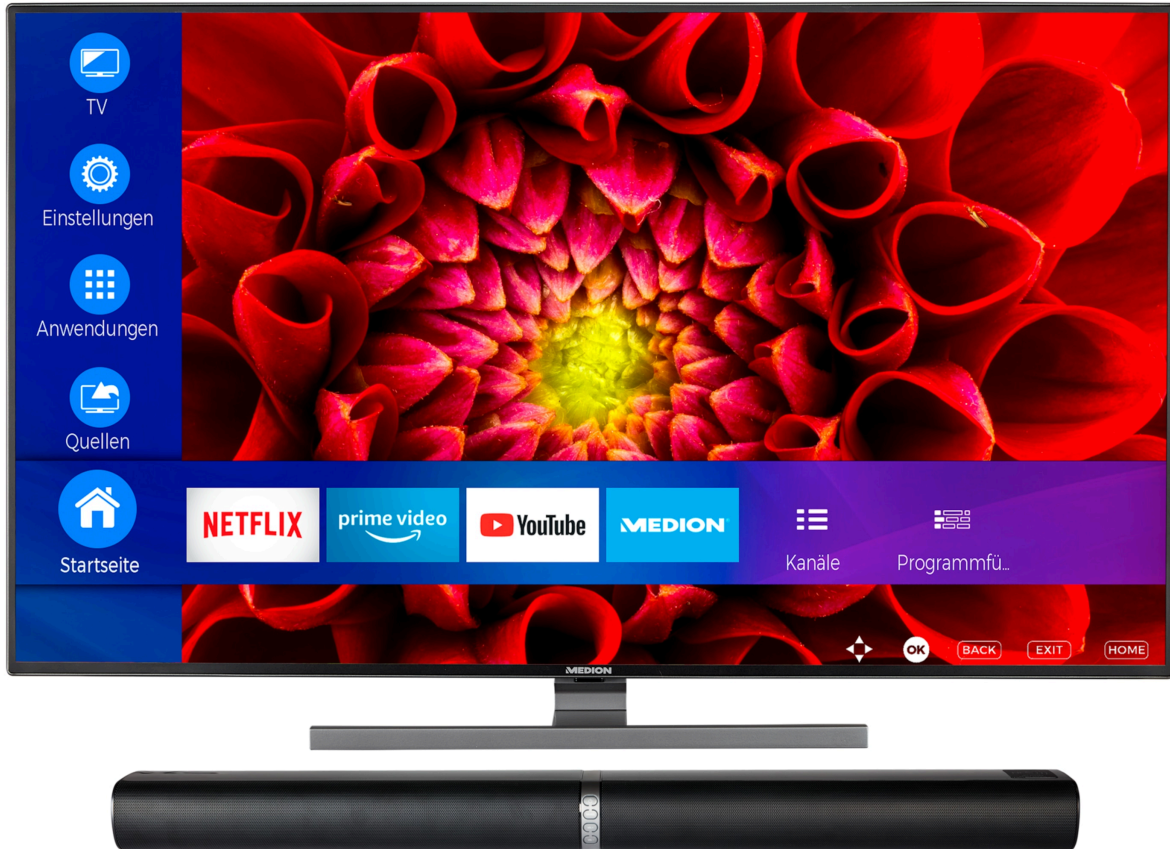

MEDION® LIFE® S15506 138,8 cm (55") Ultra HD Smart-TV + P61202 TV-Soundbar mit Bluetooth® - ARTIKELSET

medion

Artikelnummer: 30032671

Artikelnummer: 30032671

Haupteigenschaften

- **Ultra HD**
- **HD Triple Tuner** (DVB-S2, -C, -T2 HD)
- **HDR** (High Dynamic Range)
- **Dolby Vision®**
- **Micro Dimming &MEMC**
- **WCG (Wide Color Gamut)**
- **Integrierter Internetbrowser** (2), (3)
- **Medienportal** (2)
- **WLAN integriert**
- **Wireless Display**
- **AVS (Audio Video Sharing)**
- **PVR ready**
- **NETFLIX App und Amazon Prime Video App** (2), (5)
- **Bluetooth® Funktion**
- **Integrierter Subwoofer**
- **DTS-Sound**
- **HbbTV** (2)
- **MEDION® Life Remote App**
- **CI+ Schnittstelle**
- **Integrierter Mediaplayer**
- **Hey Google & Alexa** –Ausgestattet für die Zukunft. Verbinden Sie Ihren Smart-TV mit einem Smart Speaker und bedienen Sie ihn per Sprachbefehle (2)
- **1.600 MPI (Motion Picture Index)**
- **Edles Design** mit schlankem Rahmen
- **Elektronischer Programmführer (EPG)** –Automatische Senderprogrammierung
- **Einfache Wandmontage** dank **VESAStandard** (Lochabstand 400 x 200 mm)
- **Verschiedene Bildformate** und **Sound-Voreinstellungen** wählbar
- **Mehrsprachige Menüführung (OSD)**
- **Kindersicherung**
- **Sleeptimer**

Eigenschaften

Paneldaten

- Statischer Kontrast von 1.200:1 (typ.)
- Dynamischer Kontrast von 24.000:1
- Physikalische Auflösung von 3.840 x 2.160 Pixel
- Seitenverhältnis 16:9
- Helligkeit 300 cd/m² (typ.)