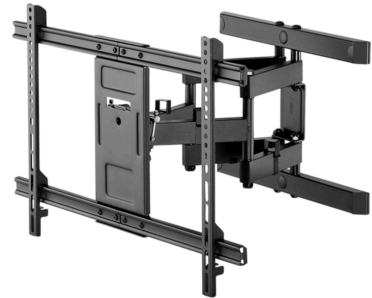

MEDION® LIFE® X15556 146,1 cm (58") Ultra HD Smart-TV + GOOBAY Pro FULLMOTION (L) Wandhalterung - ARTIKELSET

medion

Artikelnummer: 30031197

Artikelnummer: 30031197

Haupteigenschaften

- **LCD-TV**
- Sensationelles **Ultra HD** Heimkinoerlebnis mit gestochen scharfen Bildern
- **HD Triple Tuner** (DVB-S2, -C, -T2 HD) (1)
- **HDR** (High Dynamic Range)
- **Micro Dimming**
- **1.200 MPI** (Motion Picture Index)
- **Works with Hey Google & works with Alexa** – Ausgestattet für die Zukunft. Verbinden Sie Ihren Smart-TV mit einem Smart Speaker und bedienen Sie ihn per Sprachbefehle (2)
- **DTS HD Sound**
- **Integrierter Internetbrowser** (2), (3)
- **Medienportal** (2)
- **WLAN** integriert für die drahtlose Nutzung des Internets
- **Wireless Display**
- **AVS** (Audio Video Sharing)
- **Bluetooth® Funktion**
- **NETFLIX & Amazon Prime Video App** (2), (5)
- **PVR ready**
- **HbbTV** (2)
- **MEDION® Life Remote App** (2)
- Integrierte **CI+ Schnittstelle**
- Integrierter **Mediaplayer**
- Edles Design mit schlankem Rahmen
- **Einfache Wandmontage** dank VESA-Standard (Lochabstand 200 x 200 mm)
- Elektronischer Programmführer (EPG)
- Automatische Senderprogrammierung (APS)
- Kindersicherung

Eigenschaften

Paneldaten

- Statischer Kontrast von 5.000:1 (typ.)
- Dynamischer Kontrast von 28.000:1
- Physikalische Auflösung von 3.840 x 2.160 Pixel
- Seitenverhältnis 16:9
- Helligkeit 350 cd/m² (typ)