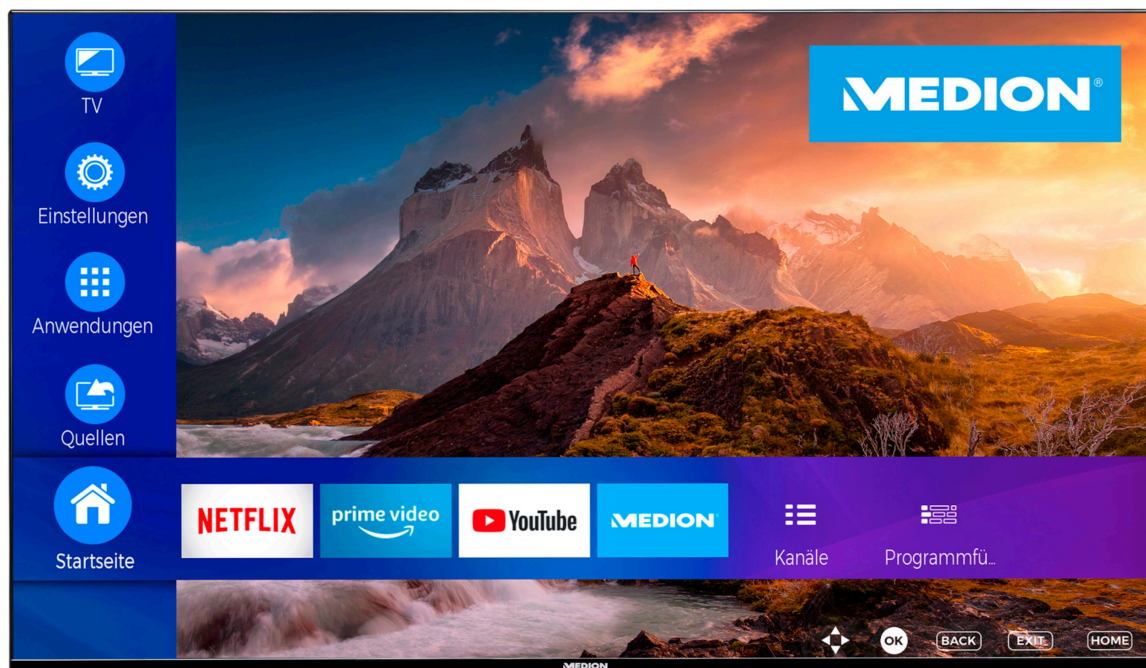

MEDION® LIFE® X15594 (MD 31862) QLED Smart-TV, 138,8 cm (55") Ultra HD + MEDION® LIFE® P61155 2.0 Soundbar - ARTIKELSET

medion

Artikelnummer: 30034848

Artikelnummer: 30034848

Haupteigenschaften

- **QLED Smart-TV**
- **QLED** - das Beste was ein LED-LCD TV aktuell bieten kann. Die neue Technologie sorgt für besonders farb- und kontraststarke Bewegtbilder
- Sensationelles **Ultra HD** Heimkinoerlebnis mit gestochen scharfen Bildern
- **HD Triple Tuner** (DVB-S2, -C, -T2 HD) (1)
- **HDR (High Dynamic Range)**
- **Dolby Vision®**
- **Works with Hey Google & works with Alexa** – Ausgestattet für die Zukunft. Verbinden Sie Ihren Smart-TV mit einem Smart Speaker und bedienen Sie ihn per Sprachbefehl (2)
- **1.600 MPI (Motion Picture Index)**
- **Micro Dimming & MEMC** sorgen für noch detailreichere Bilder
- Integrierter **Internetbrowser** (2), (3)
- **Medienportal** (2)
- **WLAN** integriert für die drahtlose Nutzung des Internets
- **Wireless Display**
- **AVS (Audio Video Sharing)**
- **Bluetooth®** Funktion
- **NETFLIX & Amazon Prime Video App** (2), (5)
- **PVR ready**
- **DTS & Dolby Atmos® Sound**
- **Integrierter Subwoofer**
- **HbbTV** (2)
- **MEDION® Life Remote App** (2)
- Integrierte **CI+ Schnittstelle**
- Integrierter **Mediaplayer** (4)
- Edles Design mit schlankem Rahmen
- Elektronischer Programmführer (EPG)
- Automatische Senderprogrammierung (APS)
- Kindersicherung
- Sleptimer
- Verschiedene Bildformate und Sound-Voreinstellungen wählbar
- Mehrsprachige Menüführung (OSD) mit besonders einfacher und intuitiver Bedienung
- Bildoptimierung durch CTI, 3D-Kammfilter und Rauschreduktion
- **Einfache Wandmontage** dank VESA Standard (Lochabstand 200 x 200 mm)