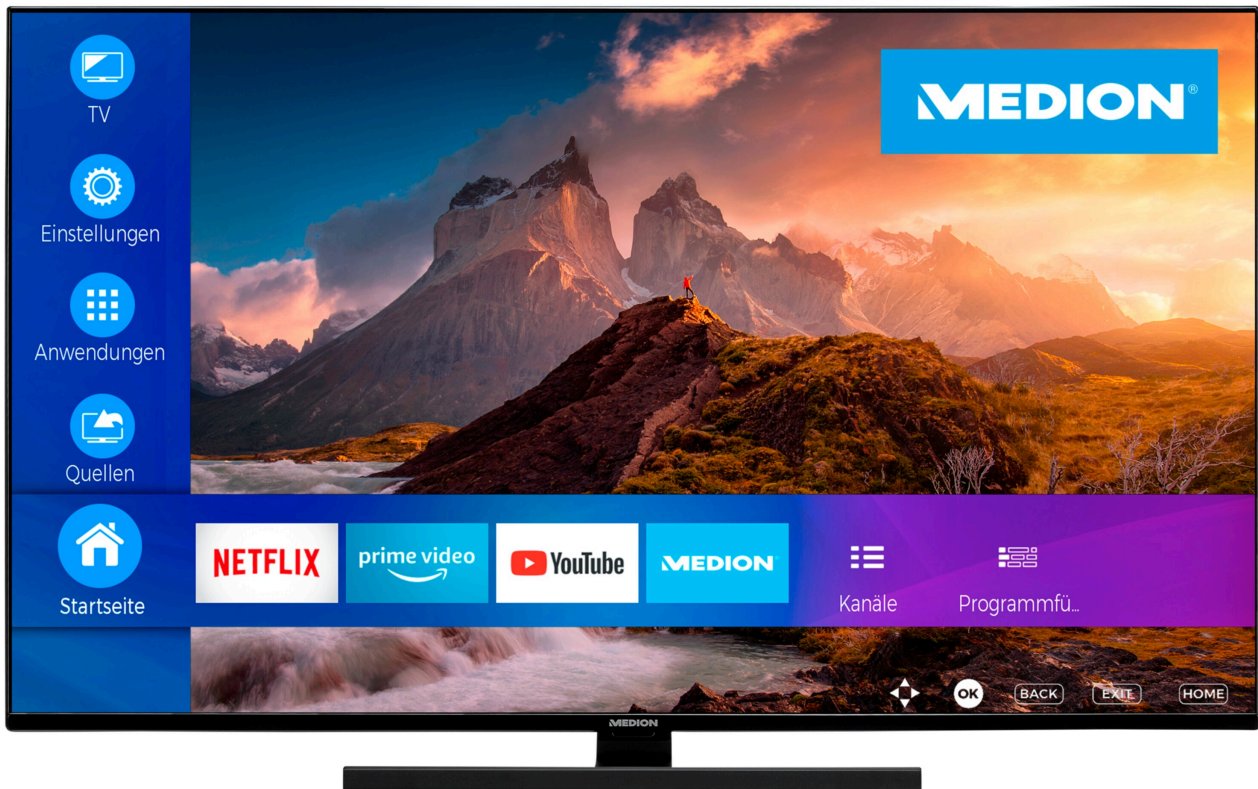

MEDION® LIFE® X14388 QLED Smart-TV, 108 cm (43")
Ultra HD Display, HDR, Dolby Vision®, Micro Dimming,
MEMC, PVR ready, Netflix, Amazon Prime Video, Bluetooth®,
DTS HD, Dolby Atmos®, HD Triple Tuner, CI+

Artikelnummer: 30034844

Artikelnummer: 30034844

Haupteigenschaften

- **QLED Smart-TV**
- **QLED** - das Beste was ein LED-LCD TV aktuell bieten kann. Die neue Technologie sorgt für besonders farb- und kontraststarke Bewegtbilder
- Sensationelles **Ultra HD** Heimkinoerlebnis mit gestochen scharfen Bildern
- **HD Triple Tuner** (DVB-S2, -C, -T2 HD) (1)
- **HDR (High Dynamic Range)**
- **Dolby Vision®**
- **Works with Hey Google & works with Alexa** – Ausgestattet für die Zukunft. Verbinden Sie Ihren Smart-TV mit einem Smart Speaker und bedienen Sie ihn per Sprachbefehl (2)
- **1.600 MPI (Motion Picture Index)**
- **Micro Dimming & MEMC** sorgen für noch detailreichere Bilder
- Integrierter **Internetbrowser** (2), (3)
- **Medienportal** (2)
- **WLAN** integriert für die drahtlose Nutzung des Internets
- **Wireless Display**
- **AVS (Audio Video Sharing)**
- **Bluetooth®** Funktion
- **NETFLIX & Amazon Prime Video App** (2), (5)
- **PVR ready**
- **DTS & Dolby Atmos® Sound**
- **HbbTV** (2)
- **MEDION® Life Remote App** (2)
- Integrierte **CI+ Schnittstelle**
- Integrierter **Mediaplayer** (4)
- Edles Design mit schlankem Rahmen
- Elektronischer Programmführer (EPG)
- Automatische Senderprogrammierung (APS)
- Kindersicherung
- Sleeptimer
- Verschiedene Bildformate und Sound-Voreinstellungen wählbar
- Mehrsprachige Menüführung (OSD) mit besonders einfacher und intuitiver Bedienung
- Bildoptimierung durch CTI, 3D-Kammfilter und Rauschreduktion
- **Einfache Wandmontage** dank VESA Standard (Lochabstand 100 x 100 mm)

Eigenschaften

Paneldaten

- Statischer Kontrast von 1.200:1 (typ.)
- Dynamischer Kontrast von 20.000:1
- Physikalische Auflösung von 3.840 x 2.160 Pixel
- Seitenverhältnis 16:9
- Helligkeit 280 cd/m² (typ)