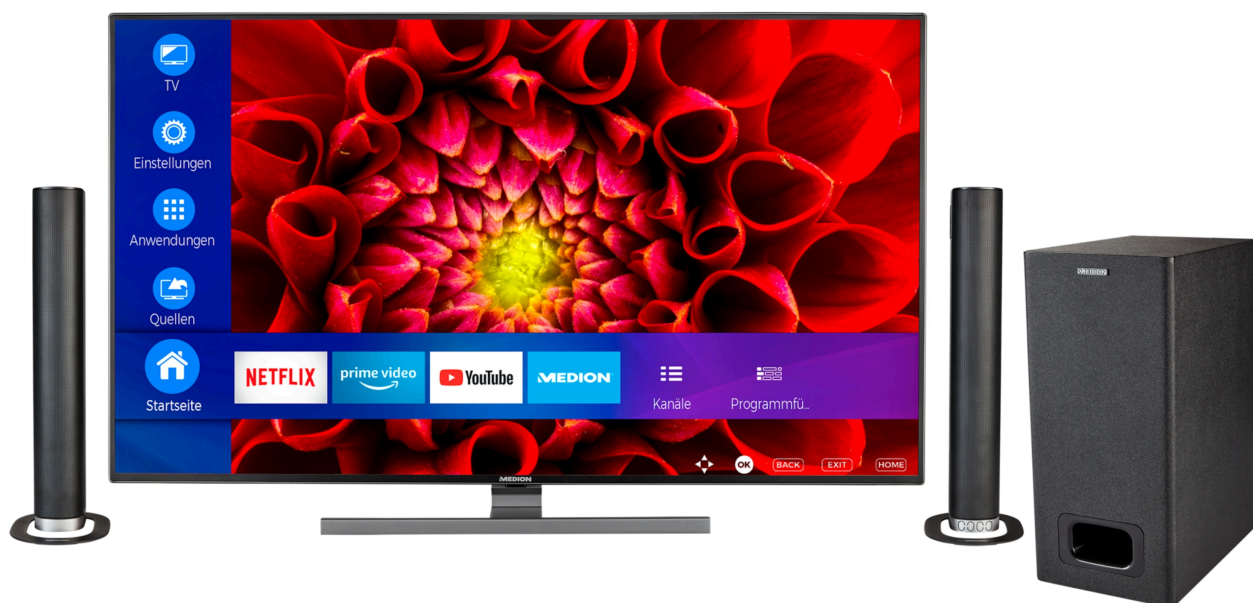

**MEDION® LIFE® S14310 108 cm (43") Ultra HD Smart-TV +
P61220 TV-Soundbar mit Bluetooth & Subwoofer -
ARTIKELSET**

medion

Artikelnummer: 30031201

Artikelnummer: 30031201

Haupteigenschaften

- **Ultra HD**
- **HD Triple Tuner** (DVB-S2, -C, -T2 HD)
- **HDR** (High Dynamic Range)
- **Dolby Vision®**
- **Micro Dimming & MEMC**
- **WCG (Wide Color Gamut)**
- **Integrierter Internetbrowser** (2), (3)
- **Medienportal** (2)
- **WLAN integriert**
- **Wireless Display**
- **AVS (Audio Video Sharing)**
- **PVR ready**
- **NETFLIX App und Amazon Prime Video App** (2), (5)
- **Bluetooth® Funktion**
- **Integrierter Subwoofer**
- **DTS-Sound**
- **HbbTV** (2)
- **MEDION® Life Remote App**
- **CI+ Schnittstelle**
- **Integrierter Mediaplayer**
- **Hey Google & Alexa** –Ausgestattet für die Zukunft. Verbinden Sie Ihren Smart-TV mit einem Smart Speaker und bedienen Sie ihn per Sprachbefehle (2)
- **1.600 MPI (Motion Picture Index)**
- **Edles Design** mit schlankem Rahmen
- **Elektronischer Programmführer (EPG)** –Automatische Senderprogrammierung
- **Einfache Wandmontage** dank **VESA Standard** (Lochabstand 400 x 200 mm)
- **Verschiedene Bildformate** und **Sound-Voreinstellungen** wählbar
- **Mehrsprachige Menüführung (OSD)**
- **Kindersicherung**
- **Sleeptimer**