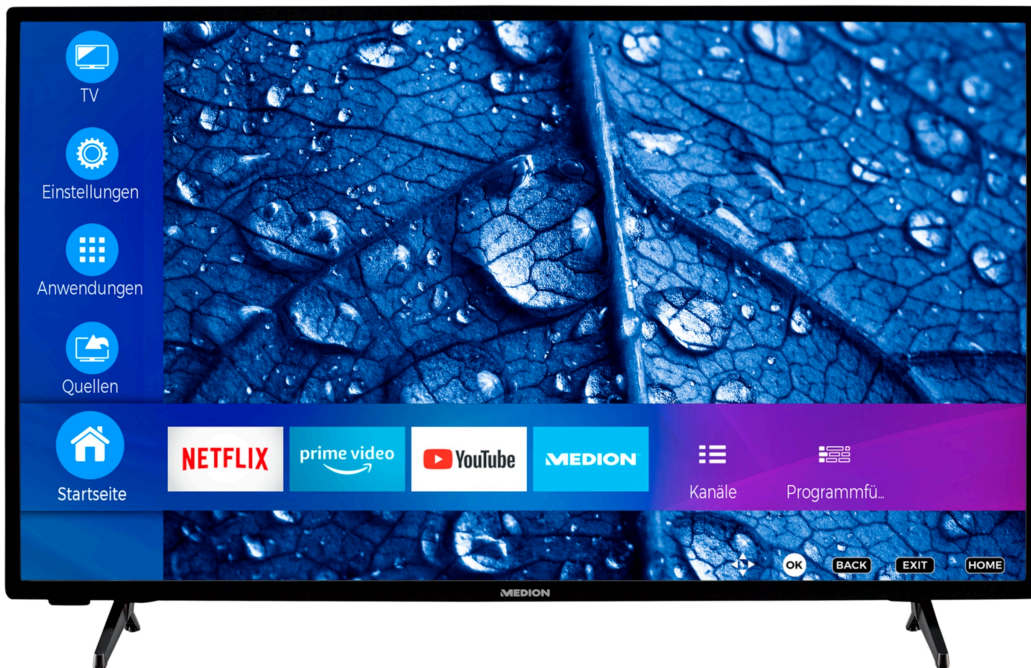

**MEDION® LIFE® P14057 (MD 30019) Smart-TV, 100,3 cm (40
") Full HD Display +MEDION® LIFE® E62003 (MD43058)
Funkkopfhörer - ARTIKELSET**

medion

Artikelnummer: 30035367

Artikelnummer: 30035367

Haupteigenschaften