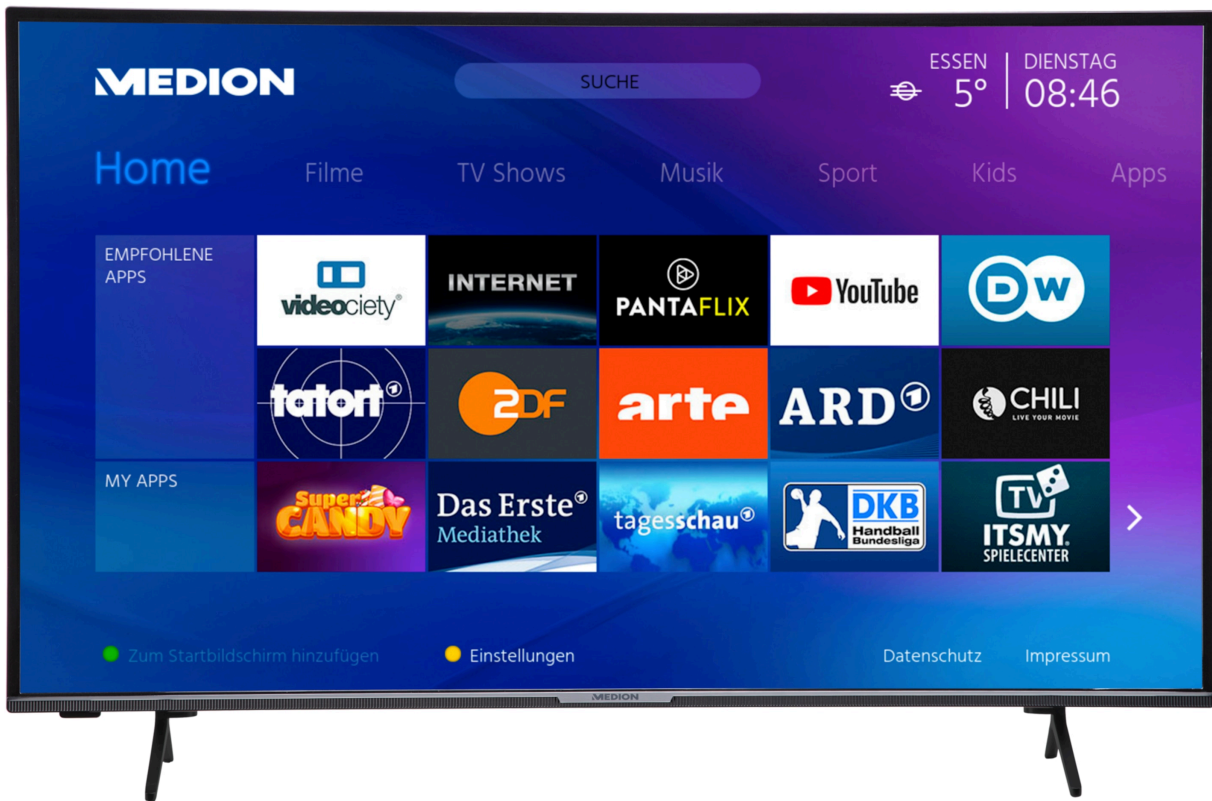

Artikelnummer: 30029757

Produktdatenblatt

Gemäß Verordnung 1062/2010

Manufacturer	MEDION
MD-Nummer	X15000 (MD32881) (MSN 30029757)
Energieeffizienzklasse	A+
Bildschirmdiagonale in cm	125,7 / 50
Leistungsaufnahme On in Watt	65
Energieverbrauch kWh/Jahr	94
Leistungsaufnahme Standby Watt	0,48
Leistungsaufnahme Off in Watt	---
Max. Auflösung	3840x2160

MEDION® LIFE® X15000 Smart-TV, 125,7 cm (50") Ultra HD Display, HDR, Micro Dimming, PVR ready, Netflix, Amazon Prime Video, Bluetooth®, HD Triple Tuner, CI+

medion

Artikelnummer: 30029757

Artikelnummer: 30029757

Haupteigenschaften

- **LCD-TV**
- Sensationelles **Ultra HD** Heimkinoerlebnis mit gestochen scharfen Bildern
- **HD Triple Tuner** (DVB-S2, -C, -T2 HD) (1)
- **HDR** (High Dynamic Range)
- **Micro Dimming**
- **1.200 MPI** (Motion Picture Index)
- **Integrierter Internetbrowser** (2), (3)
- **Medienportal** (2)
- **WLAN** integriert für die drahtlose Nutzung des Internets
- **Wireless Display**
- **AVS** (Audio Video Sharing)
- **Bluetooth® Funktion**
- **NETFLIX & Amazon Prime Video App** (2), (5)
- **PVR ready**
- **HbbTV** (2)
- **MEDION® Life Remote App** (2)
- Integrierte **CI+ Schnittstelle**
- Integrierter **Mediaplayer**
- Edles Design mit schlankem Rahmen
- **Einfache Wandmontage** dank VESA-Standard (Lochabstand 200 x 200 mm)
- Elektronischer Programmführer (EPG)
- Automatische Senderprogrammierung (APS)
- Kindersicherung