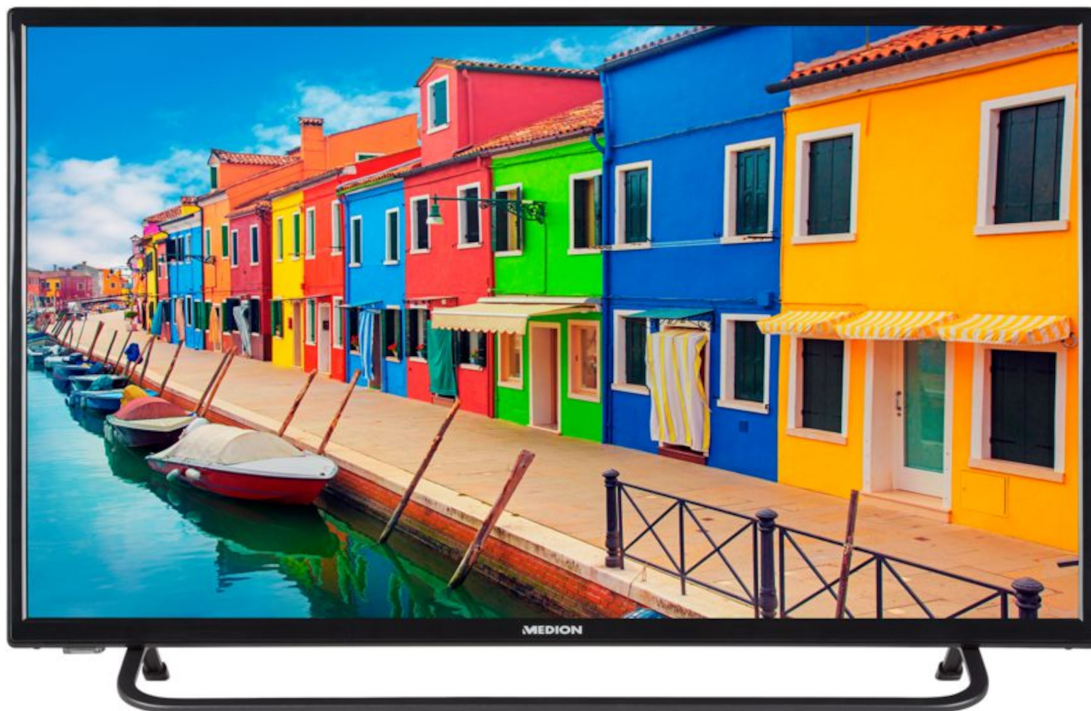

Artikelnummer: 30026668

Produktdatenblatt

Gemäß Verordnung 1062/2010

Manufacturer	MEDION
MD-Nummer	E13293 (MD31393) (MSN 30026668)
Energieeffizienzklasse	A
Bildschirmdiagonale in cm	80 / 31,5
Leistungsaufnahme On in Watt	34
Energieverbrauch kWh/Jahr	50
Leistungsaufnahme Standby Watt	0,33
Leistungsaufnahme Off in Watt	---
Max. Auflösung	1920x1080

MEDION® LIFE® E13293 TV, 80 cm (31,5") Full HD, HD Triple Tuner, integrierter Mediaplayer, CI+

medion

Artikelnummer: 30026668

Artikelnummer: 30026668

Haupteigenschaften

- 80 cm (31,5“) LCD-TV
- Sensationelles Full HD Heimkinoerlebnis mit gestochen scharfen Bildern
- HD Triple Tuner (DVB-T2 HD, DVB-C, DVB-S2) –empfangen Sie digitales Fernsehen in HD-Qualität via Kabel, Satellit und digitales Fernsehen terrestrisch ohne weitere Receiver 1
- Genießen Sie dank CI+ das volle Programm –die integrierte CI+ Schnittstelle ermöglicht in Verbindung mit entsprechendem CI+ Modul und Smart Card den Empfang von verschlüsselten Programmen
- 3 HDMI®-Eingänge für die Übertragung von HD-Bild- und Tonsignalen ohne Qualitätsverlust
- Integrierter Mediaplayer –direkte Wiedergabe Ihrer Lieblingsfotos, -musik und -filme einfach und bequem über USB-Speichermedium 2
- Videotext mit 1.000 Seiten Speicher
- Elektronischer Programmführer (EPG) –immer wissen, was läuft
- Automatische und manuelle Programmsuche und -speicherung
- Bequemes Wechseln zwischen zwei Programmen durch die SWAP Funktion
- Verschiedene Bildformate und Sound-Voreinstellungen wählbar
- Mehrsprachige Menüführung (OSD) mit besonders einfacher und intuitiver Bedienung
- Kindersicherung
- Sleptimer
- Einfache Wandmontage dank VESA-Standard (Lochabstand 100 x 100 mm)