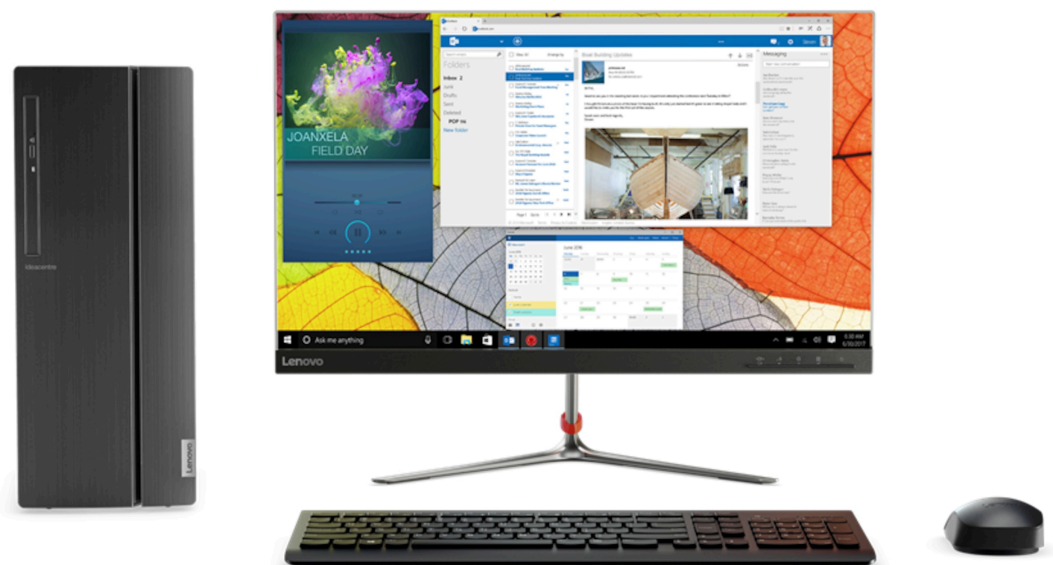

LENOVO IdeaCentre™ 510-15ARR, AMD Ryzen™ 5 3400G,  
Windows 10 Home, RX560, 256 GB SSD, 1 TB HDD, 16 GB  
RAM

Artikelnummer: 30030692

### Haupteigenschaften

- AMD Ryzen™ 5 3400G Prozessor (3,7 GHz, bis zu 4,2 GHz, 4 Kerne, 8 Threads & 4 MB Cache)
- Betriebssystem: Windows 10 Home
- AMD Radeon™ RX560 mit 4GB GDDR5 VRAM
- 256 GB PCIe SSD
- 1 TB HDD (SATA III, 7200 rps)
- 16 GB DDR4 RAM

Artikelnummer: 30030692

- Lieferumfang**
- Performance PC Lenovo™ IdeaCentre™ 510-15ARR
  - Bedienungsanleitung
  - mit kabelgebundener Tastatur und Maus
- Produkt Disclaimer**
- Alle anderen Marken sind Eigentum des jeweiligen Inhabers.
- Anschlüsse**
- Front:**
- 2 x USB 3.2 Gen1
  - 1 x Audio-Combi-Anschluss (Mic-in & Audio-out)
- Rückseite:**
- 2 x USB 3.2 Gen1
  - 2 x USB 2.0
  - 1 x LAN (RJ-45)
  - 1 x VGA
  - 1 x HDMI
- Audio:**
- 1 x Line-in
  - 1 x Line-out
  - 1 x Mikrofon
- Eigenschaften**
- Multistandard DVD-/CD-Brenner
  - Netzwerkcontroller Gigabit LAN
  - Multikartenleser (Speicherkarten nicht im Lieferumfang enthalten)
- Mainboard: B300**
- 1 x PCIe x16, davon 1 x belegt
  - 1 x PCIe x1, davon 0 x belegt
  - RAM-Steckplätze: 2 x, davon 2 x belegt
  - Max. unterstützter RAM Speicher: 32 GB
  - 1 x 3,5" Bay, davon 1 x belegt
  - 1 x 2,5" oder 3,5" Bay, davon 0 x belegt
  - 4 x SATA Ports, davon 3 x belegt
  - 2 x M.2, davon 2 x belegt
- Software**
- Betriebssystem: Windows 10 Home
- Standardinformationen**
- Abmessungen Breite: 145 mm
  - Abmessungen Höhe: 366,03 mm
  - Abmessungen Tiefe: 285,2 mm
  - Gewicht: 6,85 kg
  - Garantie: 24 Monate