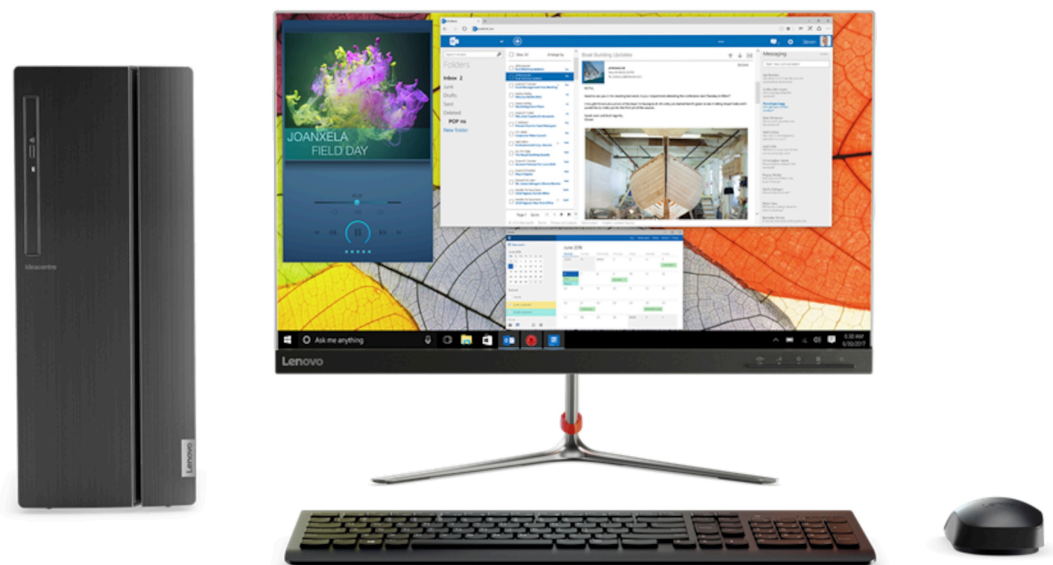

Artikelnummer: 30030692

Haupteigenschaften

- AMD Ryzen™ 5 3400G Prozessor (3,7 GHz, bis zu 4,2 GHz, 4 Kerne, 8 Threads & 4 MB Cache)
- Betriebssystem: Windows 10 Home
- AMD Radeon™ RX560 mit 4GB GDDR5 VRAM
- 256 GB PCIe SSD
- 1 TB HDD (SATA III, 7200 rps)
- 16 GB DDR4 RAM

Lieferumfang

- Performance PC Lenovo™ IdeaCentre™ 510-15ARR
- Bedienungsanleitung
- mit kabelgebundener Tastatur und Maus

Produkt Disclaimer

Alle anderen Marken sind Eigentum des jeweiligen Inhabers.

Artikelnummer: 30030692

Anschlüsse

Front:

- 2 x USB 3.2 Gen1
- 1 x Audio-Combi-Anschluss (Mic-in & Audio-out)

Rückseite:

- 2 x USB 3.2 Gen1
- 2 x USB 2.0
- 1 x LAN (RJ-45)
- 1 x VGA
- 1 x HDMI

Audio:

- 1 x Line-in
- 1 x Line-out
- 1 x Mikrofon