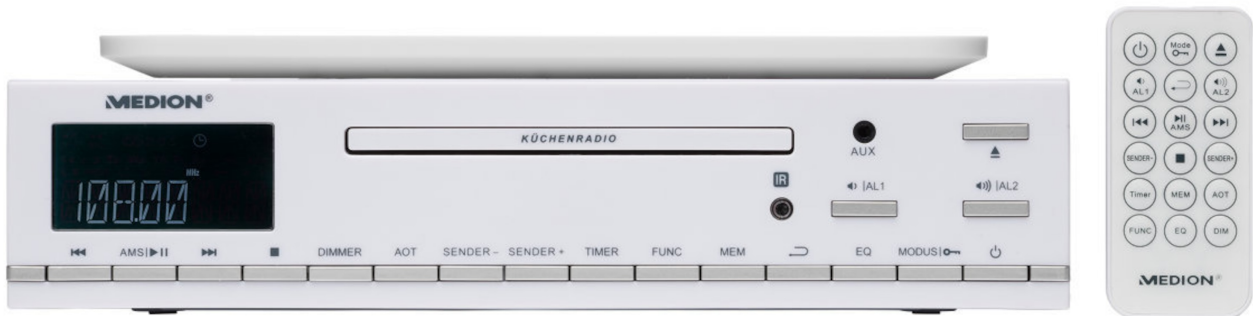

MEDION® LIFE® E66281 CD-Küchenunterbaudio, PLL-UKW Stereo Radio, Uhrzeitanzeige, Koch-Timer, LCD-Display mit blauer Hintergrundbeleuchtung

medion

Artikelnummer: 50055845

Artikelnummer: 50055845

Haupteigenschaften

- Zur Montage unter Küchenschränken oder als Tischgerät verwendbar
- Praktischer Notizhalter, ideal zum Anbringen von z. B. Kochrezepten, Einkaufslisten oder Nachrichten an die Familie
- PLL-UKW Stereo-Radio
- 64 Senderspeicher
- Radio Data System
- Separate Senderspeicher für 2 Benutzer (je 32)
- Dimmbares LCD-Display mit hellen Ziffern und Hintergrundbeleuchtung
- Automatische Dimm-Funktion
- 6 Alarm Speicherplätze für besondere Termine z. B. Geburtstag
- 6 Koch-Timer Speicherplätze (von 1 Min. bis zu 23 Std. 59 Min.)
- Aus-Timer (bis zu 90 Minuten)
- 12/24 Std. Uhrzeitanzeige
- 2 x 20 W max. Musikausgangsleistung (2 x 2 W RMS)

Lieferumfang

- Unterbauradio
- Fernbedienung inkl. Batterie (3V CR2025 Knopfzelle)
- Netzadapter
- Befestigungsmaterial
- Bedienungsanleitung
- Garantiekarte

Anschlüsse

- AUX-In

Eigenschaften

- 7 Soundvoreinstellungen (Off, Flat, Rock, Klassik, Pop, Jazz, Bass)
- 2 Weckzeiten
- **4 Weckprogramme (Ansteigender Alarmton)**- Täglich (Mo –So), Wochentags (Mo –Fr), Tag (Auswahl einzelner Tag, z.B. nur Montag), Wochenende (Sa und So)
Wecken durch Radio, CD oder Alarmton
Elektronische Lautstärkeregelung
AMS (Automatic Memory System)
Kalender bis zum Jahr 2099
Stromausfallsicherung für Radiosender, Alarm, Timer und Kalender
Netzbetrieb AC 230V~50Hz
- **CD-Player**CD-R/CD-RW kompatibel
Programmierbarer Titelspeicher (20 Titel)
SKIP/SEARCH –Titelsprung
REPEAT-Wiederholfunktion (Titel/CD)
RANDOM –Zufallswiedergabe