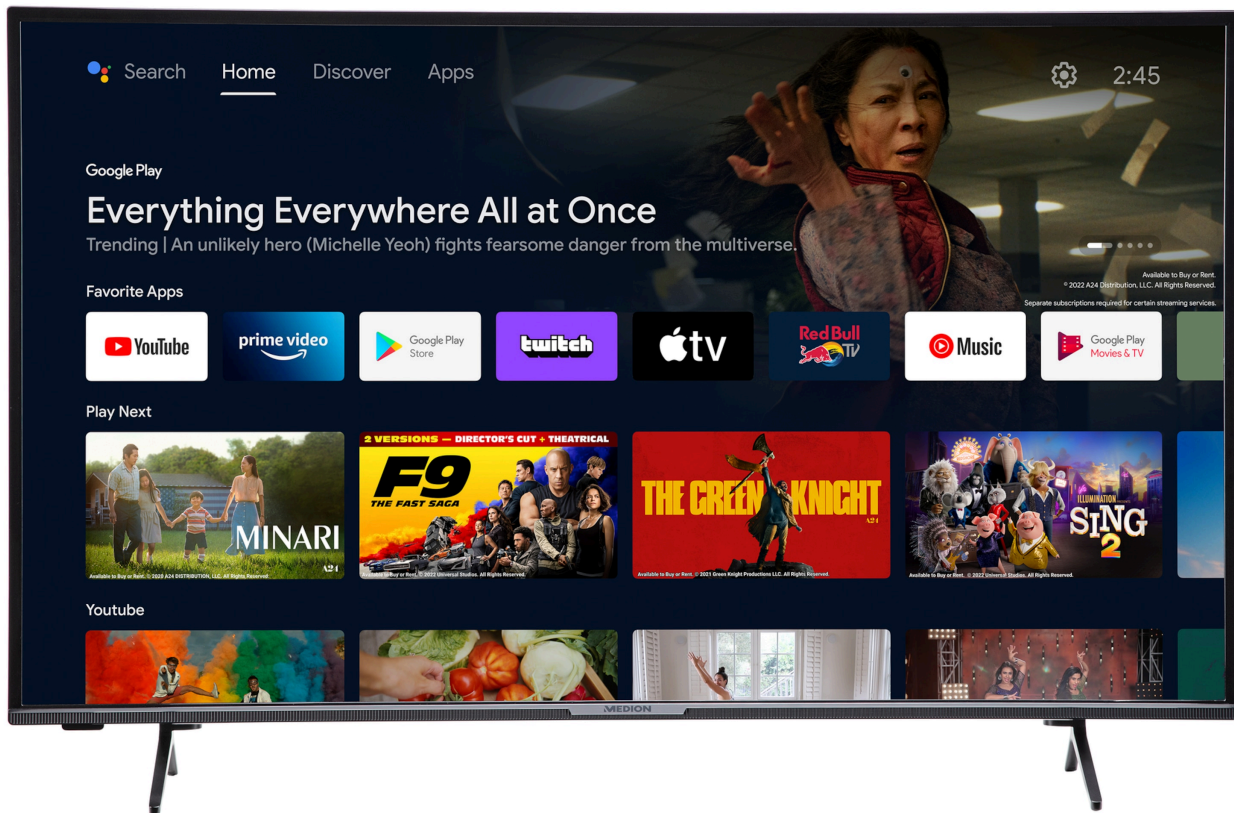

MEDION® LIFE® P14328 (MD 30052) Android TV, 108 cm (43"), Full HD Display, PVR ready, Bluetooth®, Netflix, Amazon Prime Video

medion

Artikelnummer: 30035396

Artikelnummer: 30035396

Haupteigenschaften

- 108 cm (43") **Android TV**
- **App Store** - Lieblingsapps direkt auf den TV herunterladen (2), (5)
- Fernbedienung mit **Google Assistant**
- Works with **Hey Google** - Ausgestattet für die Zukunft. Verbinden Sie Ihren Smart-TV mit einem Smart Speaker und bedienen Sie ihn per Sprachbefehl (2)
- Sensationelles **Full HD** Heimkinoerlebnis mit gestochen scharfen Bildern
- **HD Triple Tuner** (DVB-T2 HD, DVB-C, DVB-S2) (1)
- **600 MPI** (Motion Picture Index)
- **Netflix & Amazon Prime Video App** (1), (4)
- **HDR (High Dynamic Range)** –Dank des erhöhten Dynamikumfangs, sehen Sie auch in dunklen Bereichen alles
- **Bluetooth®** Funktion - für die kabellos Soundübertragung vom TV zur Bluetooth® fähigen Soundbar
- Dank **PVR ready** lässt sich das TV-Programm direkt auf einen externen Speicher aufnehmen und später ansehen
- **WLAN** integriert– für die drahtlose Nutzung des Internets, AVS (Audio Video Sharing) und HbbTV.
- **CI+ Schnittstelle** –die integrierte CI+ Schnittstelle ermöglicht in Verbindung mit entsprechendem CI+ Modul und Smart Card den Empfang von verschlüsselten Programmen
- Integrierter **Mediaplayer** –direkte Wiedergabe von Fotos, Musik und Filmen einfach und bequem über USB-Speichermedium (3)
- **3 HDMI®-Eingänge** für die Übertragung von HD-Bild- und Tonsignalen ohne Qualitätsverlust
- Elektronischer Programmführer (EPG) –immer wissen, was läuft
- Automatische Senderprogrammierung
- Verschiedene Bildformate und Sound-Voreinstellungen wählbar
- Mit **HbbTV** erhalten Sie aktuelle Infos zum laufenden Programm oder rufen eine verpasste Sendung vom Vortag aus dem Internet auf (1)
- Mehrsprachige Menüführung (OSD) mit besonders einfacher und intuitiver Bedienung
- Sleeptimer
- **Einfache Wandmontage** dank VESA-Standard (Lochabstand 100 x 100 mm)