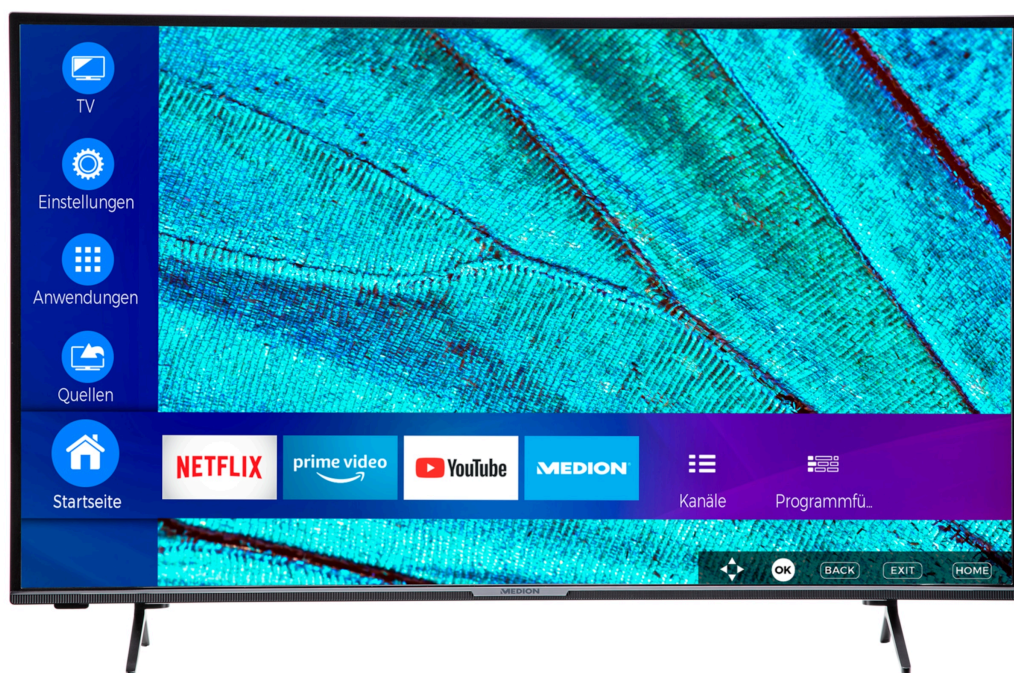

MEDION® LIFE® X15055 (MD 31567) LCD Smart-TV, 125,7 cm (50") Ultra HD +MEDION® LIFE® E62003 Funkkopfhörer

medion

Artikelnummer: 30034805

Artikelnummer: 30034805

Haupteigenschaften

- **UHD Smart-TV**
- Sensationelles **Ultra HD** Heimkinoerlebnis mit gestochen scharfen Bildern
- **HD Triple Tuner** (DVB-S2, -C, -T2 HD) (1)
- **HDR** (High Dynamic Range)
- **Bluetooth®**
- **Micro Dimming**
- **DTS HD Sound**
- **1.200 MPI** (Motion Picture Index)
- **Integrierter Internetbrowser** (2), (3)
- **Medienportal** (2)
- **WLAN** integriert für die drahtlose Nutzung des Internets
- **Micro Dimming**
- **Works with Hey Google & works with Alexa** – Ausgestattet für die Zukunft. Verbinden Sie Ihren Smart-TV mit einem Smart Speaker und bedienen Sie ihn per Sprachbefehle (2)
- **Wireless Display**
- **AVS** (Audio Video Sharing)
- **NETFLIX & Amazon Prime Video App** (2), (5)
- **PVR ready**
- **HbbTV** (2)
- **MEDION® Life Remote App** (2)
- Integrierte **CI+ Schnittstelle**
- Integrierter **Medioplayer**
- **Einfache Wandmontage** dank VESA-Standard (Lochabstand 200 x 200 mm)
- Elektronischer Programmführer (EPG)
- Automatische Senderprogrammierung (APS)
- Mehrsprachige Menüführung (OSD) mit besonders einfacher und intuitiver Bedienung
- Verschiedene Bildformate und Sound-Voreinstellungen wählbar
- Kindersicherung
- Sleptimer

Paneldaten

- Statischer Kontrast von 5.000:1 (typ.)
- Dynamischer Kontrast von 28.00:1
- Physikalische Auflösung von 3.840 x 2.160 Pixel
- Seitenverhältnis 16:9
- Helligkeit 350 cd/m² (typ)

Audio

- Integrierte Stereo-Lautsprecher 2 x 10 W RMS
- DTS HD Unterstützung