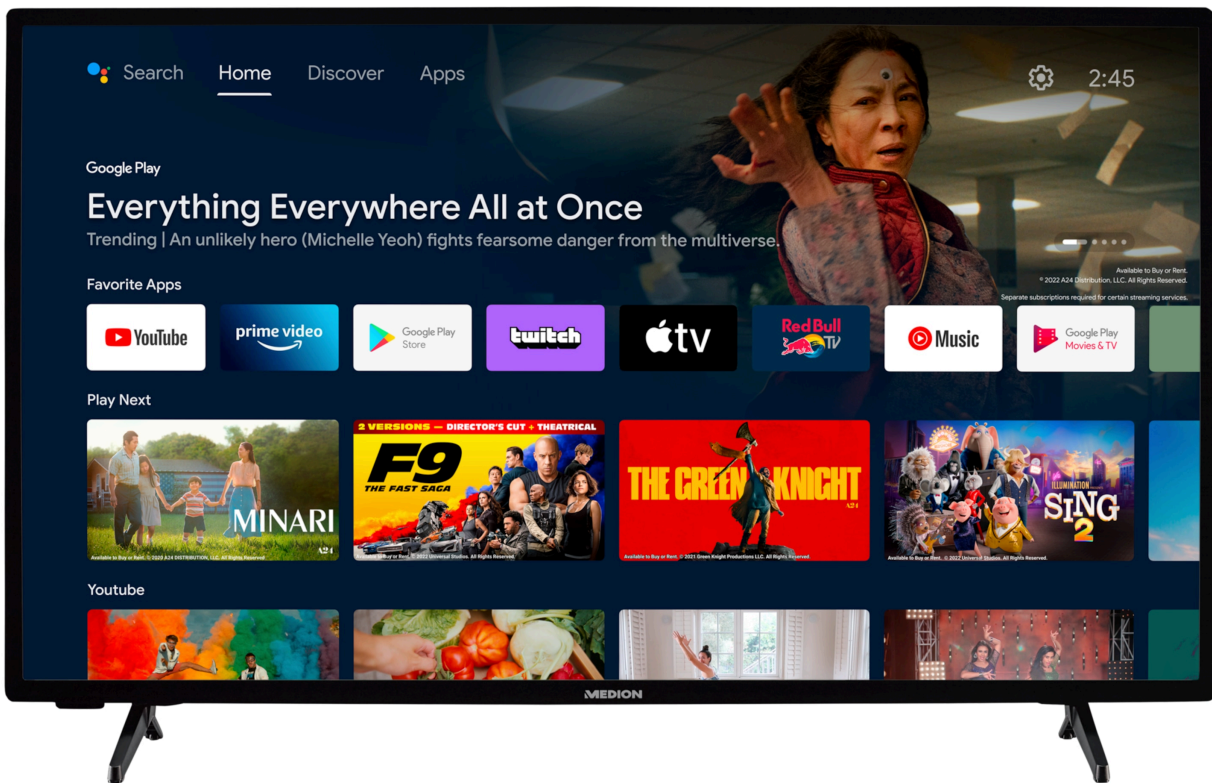

MEDION® LIFE P14093 (MD 30043) Android TV™, 100,3 cm (40"), Full HD Display, PVR ready, Bluetooth®, Netflix, Amazon Prime Video

medion

Artikelnummer: 30036135

Artikelnummer: 30036135

### Haupteigenschaften

- 100,3 cm (40") **Android TV**
- **App Store** - Lieblingsapps direkt auf den TV herunterladen (2), (5)
- Fernbedienung mit **Hey Google**
- Works with **Hey Google** - Ausgestattet für die Zukunft. Verbinden Sie Ihren Smart-TV mit einem Smart Speaker und bedienen Sie ihn per Sprachbefehl (2)
- Sensationelles **Full HD** Heimkinoerlebnis mit gestochen scharfen Bildern
- **HD Triple Tuner** (DVB-T2 HD, DVB-C, DVB-S2) (1)
- **600 MPI** (Motion Picture Index)
- **Netflix & Amazon Prime Video App** (1), (4)
- **HDR (High Dynamic Range)** –Dank des erhöhten Dynamikumfangs, sehen Sie auch in dunklen Bereichen alles
- **Bluetooth®** Funktion - für die kabellos Soundübertragung vom TV zur Bluetooth® fähigen Soundbar
- Dank **PVR ready** lässt sich das TV-Programm direkt auf einen externen Speicher aufnehmen und später ansehen
- **WLAN** integriert– für die drahtlose Nutzung des Internets, AVS (Audio Video Sharing) und HbbTV.
- **CI+ Schnittstelle** –die integrierte CI+ Schnittstelle ermöglicht in Verbindung mit entsprechendem CI+ Modul und Smart Card den Empfang von verschlüsselten Programmen
- Integrierter **Mediaplayer** –direkte Wiedergabe von Fotos, Musik und Filmen einfach und bequem über USB-Speichermedium (3)
- **3 HDMI®-Eingänge** für die Übertragung von HD-Bild- und Tonsignalen ohne Qualitätsverlust
- Elektronischer Programmführer (EPG) –immer wissen, was läuft
- Automatische Senderprogrammierung
- Verschiedene Bildformate und Sound-Voreinstellungen wählbar
- Mit **HbbTV** erhalten Sie aktuelle Infos zum laufenden Programm oder rufen eine verpasste Sendung vom Vortag aus dem Internet auf (1)
- Mehrsprachige Menüführung (OSD) mit besonders einfacher und intuitiver Bedienung
- Sleeptimer
- **Einfache Wandmontage** dank VESA-Standard (Lochabstand 100 x 100 mm)