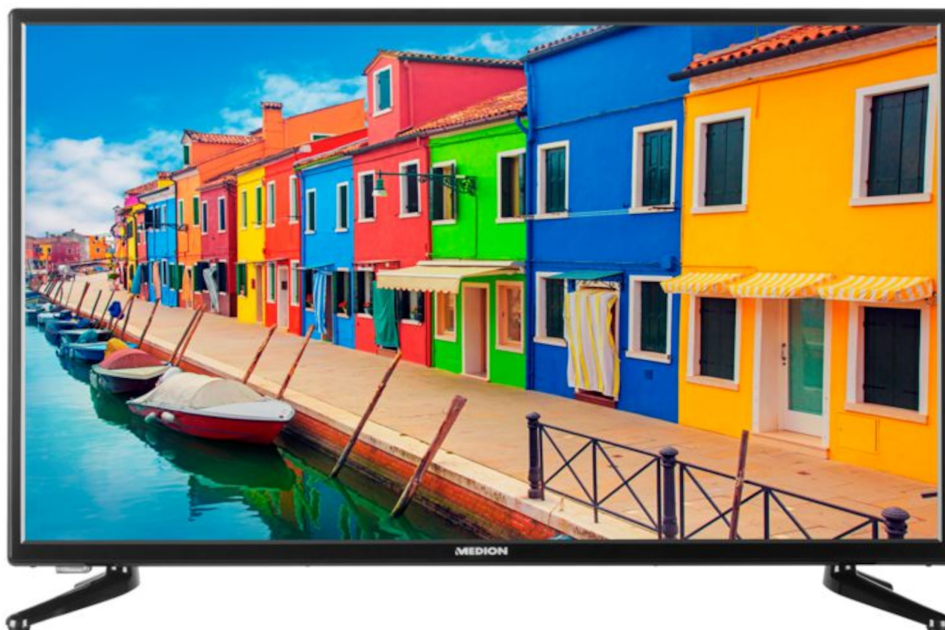

Artikelnummer: 30027520

Produktdatenblatt

Gemäß Verordnung 1062/2010

Manufacturer	
MD-Nummer	E13216 (MD31460) (MSN 30027520)
Energieeffizienzklasse	A
Bildschirmdiagonale in cm	80 / 31,5
Leistungsaufnahme On in Watt	34
Energieverbrauch kWh/Jahr	50
Leistungsaufnahme Standby Watt	0,34
Leistungsaufnahme Off in Watt	---
Max. Auflösung	1366x768

MEDION® LIFE® E13216, LED-Backlight TV, 80 cm (31,5“), HD Triple Tuner, integrierter Mediaplayer, CI+

medion

Artikelnummer: 30027520

Artikelnummer: 30027520

Haupteigenschaften

- 80 cm (31,5“) LCD-TV
- HD Triple Tuner (DVB-T2 HD, DVB-C, DVB-S2) 1
- CI+ Schnittstelle
- 3 HDMI®-Eingänge
- Integrierter Mediaplayer²
- Videotext mit 1.000 Seiten Speicher
- Elektronischer Programmführer (EPG)
- Automatische und manuelle Programmsuche und -speicherung
- Bequemes Wechseln zwischen zwei Programmen durch die SWAP-Funktion
- Verschiedene Bildformate und Sound-Voreinstellungen wählbar
- Mehrsprachige Menüführung (OSD) mit besonders einfacher und intuitiver Bedienung
- Kindersicherung
- Sleptimer
- Einfache Wandmontage dank VESA-Standard (Lochabstand 100 x 100 mm)

Artikelnummer: 30027520

Eigenschaften

Paneldaten:

- Statischer Kontrast von 3.000:1 (typ.)
- Dynamischer Kontrast von 10.000:1
- Physikalische Auflösung von 1.366 x 768 Pixel
- Seitenverhältnis 16:9
- Helligkeit 220 cd/m² (typ.)