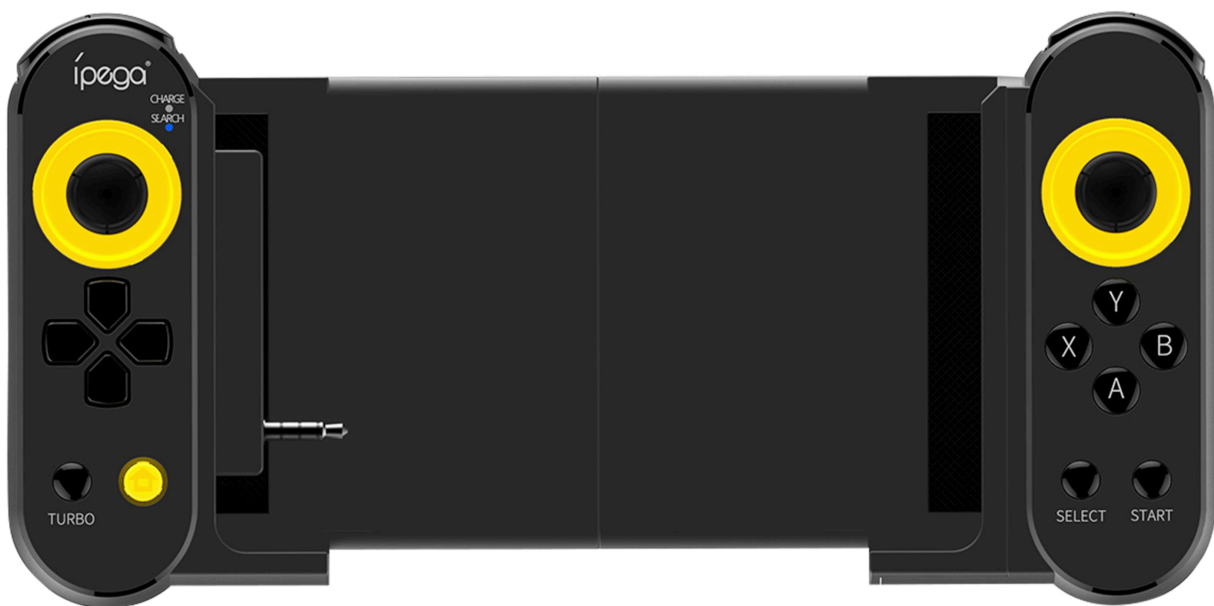

**MEDION® PG-9167 Wireless Game-Controller, Bluetooth®
4.0, Connect & Play, kompatibel mit vielen Geräten (z.B.
Smartphones, PC)**

medion

Artikelnummer: 40080054

Artikelnummer: 40080054

Haupteigenschaften

- Kann als traditionelles Gamepad & Einhand-Gamepad verwendet werden
- Ergonomisches Design für langanhaltendes Gaming
- Bluetooth® 4.0, Connect &Play, einfach zu bedienen.
- Für Android™ & iOS Smartphones/Tablets, Windows PC, Android Smart TV/TV-Box; (Android 6.0 oder höher, iOS 11.0 oder höher)¹
- Wenn der rechte Controller abgenommen ist, kann der linke Controller als Einhandsteuerung verwendet werden
- Ausgestattet mit Kopfhörer-Audioadapter
- Mit ausziehbarem Tablet-Halter, maximal ausfahrbare Größe bis zu 250 mm;
- Unterstützung der TURBO-Funktion (Beschleunigung)
- Der Akku (38mAh) hat eine Laufzeit von bis zu 15 Stunden und bis zu 30 Tage im Standby²
- Ladezeit: 2 Stunden

Lieferumfang

- iPega PG-9167 Game-Controller
- USB-Kabel (Typ C)
- Audio-Konverter für Kopfhörer
- Bedienungsanleitung

Produkt Disclaimer

¹ Nicht alle Geräte werden unterstützt (z.B. Geräte mit MTK-Plattform) ² Nachdem der Akku vollgeladen wurde