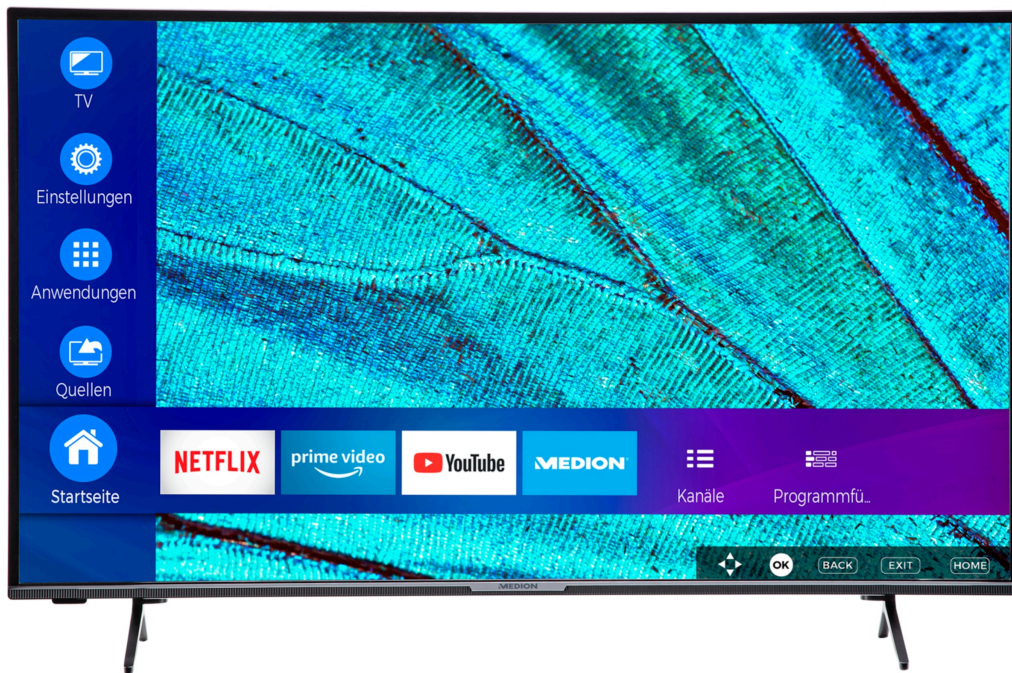

**MEDION® LIFE® X14315 (MD 31566) Ultra HD LCD Smart-TV,
108 cm (43") Ultra HD + MEDION® LIFE® E62003
Funkkopfhörer**

medion

Artikelnummer: 30034803

Artikelnummer: 30034803

Haupteigenschaften

- **UHD Smart-TV**
- Sensationelles **Ultra HD** Heimkinoerlebnis mit gestochen scharfen Bildern
- **HD Triple Tuner** (DVB-S2, -C, -T2 HD) (1)
- **HDR** (High Dynamic Range)
- **Micro Dimming**
- **Works with Hey Google & works with Alexa** – Ausgestattet für die Zukunft. Verbinden Sie Ihren Smart-TV mit einem Smart Speaker und bedienen Sie ihn per Sprachbefehle (2)
- **DTS HD Sound**
- **1.200 MPI** (Motion Picture Index)
- **Integrierter Internetbrowser** (2), (3)
- **Medienportal** (2)
- **WLAN** integriert für die drahtlose Nutzung des Internets
- **Wireless Display**
- **AVS** (Audio Video Sharing)
- **Bluetooth® Funktion**
- **NETFLIX & Amazon Prime Video App** (2), (5)
- **PVR ready**
- **HbbTV** (2)
- **MEDION® Life Remote App** (2)
- Integrierte **CI+ Schnittstelle**
- Integrierter **Mediaplayer** (4)
- Elektronischer Programmführer (EPG)
- Automatische Senderprogrammierung (APS)
- Verschiedene Bildformate und Sound-Voreinstellungen wählbar
- Mehrsprachige Menüführung (**OSD**) mit besonders einfacher und intuitiver Bedienung
- Kindersicherung
- Sleptimer
- **Einfache Wandmontage** dank VESA-Standard (Lochabstand 100 x 100 mm)

Paneldaten

- Statischer Kontrast von 4.000:1 (typ.)
- Dynamischer Kontrast von 28.000:1
- Physikalische Auflösung von 3.840 x 2.160 Pixel
- Seitenverhältnis 16:9
- Helligkeit 350 cd/m² (typ)

Audio

- Integrierte Stereo-Lautsprecher 2 x 10 W RMS
- DTS HD Unterstützung