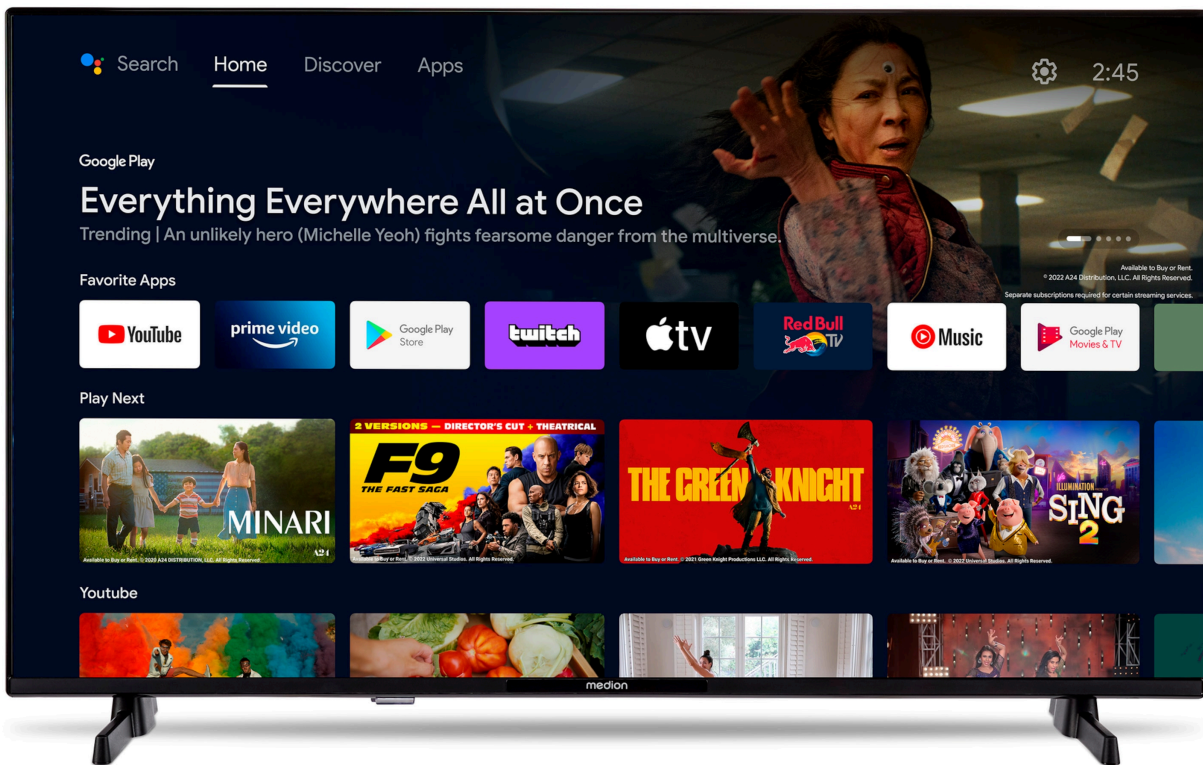

MEDION® LIFE MD 832100 Android TV, 80 cm (32"), Full HD Display, HDR, PVR ready, Bluetooth®, Netflix, Amazon Prime Video

medion

Artikelnummer: 30042129

Artikelnummer: 30042129

Haupteigenschaften

- 80 cm (32") **Android TV**
- **App Store** - Lieblingsapps direkt auf den TV herunterladen (2), (4)
- Fernbedienung mit **Hey Google**
- Works with **Hey Google** - Ausgestattet für die Zukunft. Verbinden Sie Ihren Smart-TV mit einem Smart Speaker und bedienen Sie ihn per Sprachbefehl (2)
- Sensationelles **Full HD** Heimkinoerlebnis mit gestochen scharfen Bildern
- **HD Triple Tuner** (DVB-T2 HD, DVB-C, DVB-S2) (1)
- **Netflix & Amazon Prime Video App** (2), (4)
- **HDR (High Dynamic Range)** – Dank des erhöhten Dynamikumfangs, sehen Sie auch in dunklen Bereichen alles
- **Micro Dimming**
- **Bluetooth®** Funktion - für die kabellos Soundübertragung vom TV zur Bluetooth® fähigen Soundbar
- Dank **PVR ready** lässt sich das TV-Programm direkt auf einen externen Speicher aufnehmen und später ansehen
- **WLAN** integriert– für die drahtlose Nutzung des Internets, AVS (Audio Video Sharing) und HbbTV.
- **CI+ Schnittstelle** –die integrierte CI+ Schnittstelle ermöglicht in Verbindung mit entsprechendem CI+ Modul und Smart Card den Empfang von verschlüsselten Programmen
- Integrierter **Mediaplayer** –direkte Wiedergabe von Fotos, Musik und Filmen einfach und bequem über USB-Speichermedium (3)
- **2 HDMI®-Eingänge** für die Übertragung von HD-Bild- und Tonsignalen ohne Qualitätsverlust
- Elektronischer Programmführer (EPG) –immer wissen, was läuft
- Automatische Senderprogrammierung
- Verschiedene Bildformate und Sound-Voreinstellungen wählbar
- Mit **HbbTV** erhalten Sie aktuelle Infos zum laufenden Programm oder rufen eine verpasste Sendung vom Vortag aus dem Internet auf (1)
- Mehrsprachige Menüführung (OSD) mit besonders einfacher und intuitiver Bedienung
- Sleeptimer
- **Einfache Wandmontage** dank VESA-Standard (Lochabstand 75 x 75 mm)