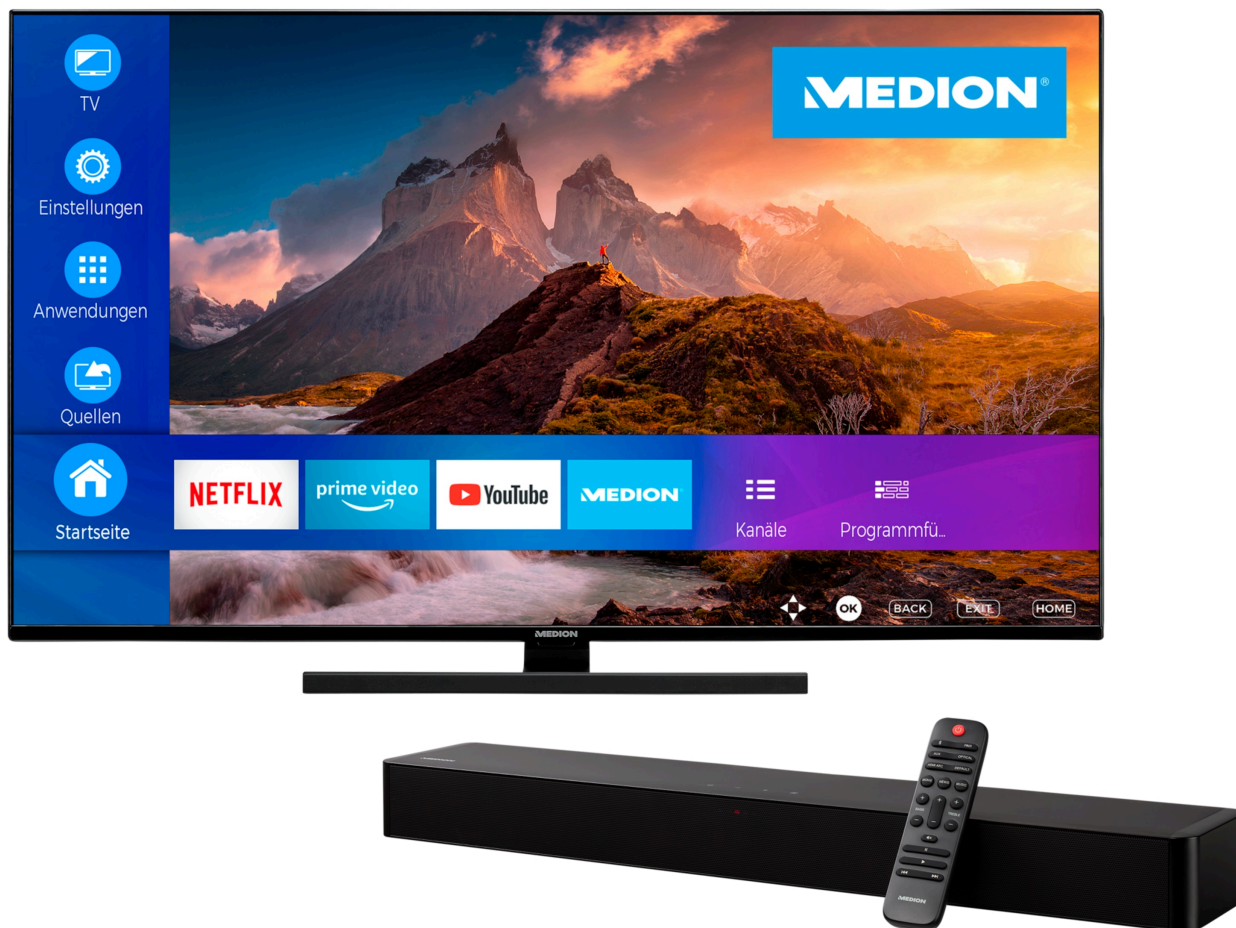

MEDION® LIFE® X16575 (MD 30608) QLED Smart-TV, 163,9 cm (65") Ultra HD Display + Soundbar MEDION® LIFE® P61155 (MD44055) - ARTIKELSET

medion

Artikelnummer: 30035421

Artikelnummer: 30035421

Haupteigenschaften

- **QLED Smart-TV**
- **QLED** - das Beste was ein LED-LCD TV aktuell bieten kann. Die neue Technologie sorgt für besonders farb- und kontraststarke Bewegtbilder
- Sensationelles **Ultra HD** Heimkinoerlebnis mit gestochen scharfen Bildern
- **HD Triple Tuner** (DVB-S2, -C, -T2 HD) (1)
- **HDR (High Dynamic Range)**
- **Dolby Vision®**
- **Works with Hey Google & works with Alexa** – Ausgestattet für die Zukunft. Verbinden Sie Ihren Smart-TV mit einem Smart Speaker und bedienen Sie ihn per Sprachbefehl (2)
- **1.600 MPI (Motion Picture Index)**
- **Micro Dimming & MEMC** sorgen für noch detailreichere Bilder
- Integrierter **Internetbrowser** (2), (3)
- **Medienportal** (2)
- **WLAN** integriert für die drahtlose Nutzung des Internets
- **Wireless Display**
- **AVS (Audio Video Sharing)**
- **Bluetooth®** Funktion
- **NETFLIX & Amazon Prime Video App** (2), (5)
- **PVR ready**
- **DTS HD, DTS Virtual & Dolby Atmos® Sound**
- **Integrierter Subwoofer**
- **HbbTV** (2)
- Integrierte **CI+ Schnittstelle**
- Integrierter **Mediaplayer** (4)
- Edles Design mit schlankem Rahmen
- Elektronischer Programmführer (EPG)
- Automatische Senderprogrammierung (APS)
- Kindersicherung
- Sleeptimer
- Verschiedene Bildformate und Sound-Voreinstellungen wählbar
- Mehrsprachige Menüführung (OSD) mit besonders einfacher und intuitiver Bedienung
- Bildoptimierung durch CTI, 3D-Kammfilter und Rauschreduktion
- **Einfache Wandmontage** dank VESA Standard (Lochabstand 400 x 200 mm)