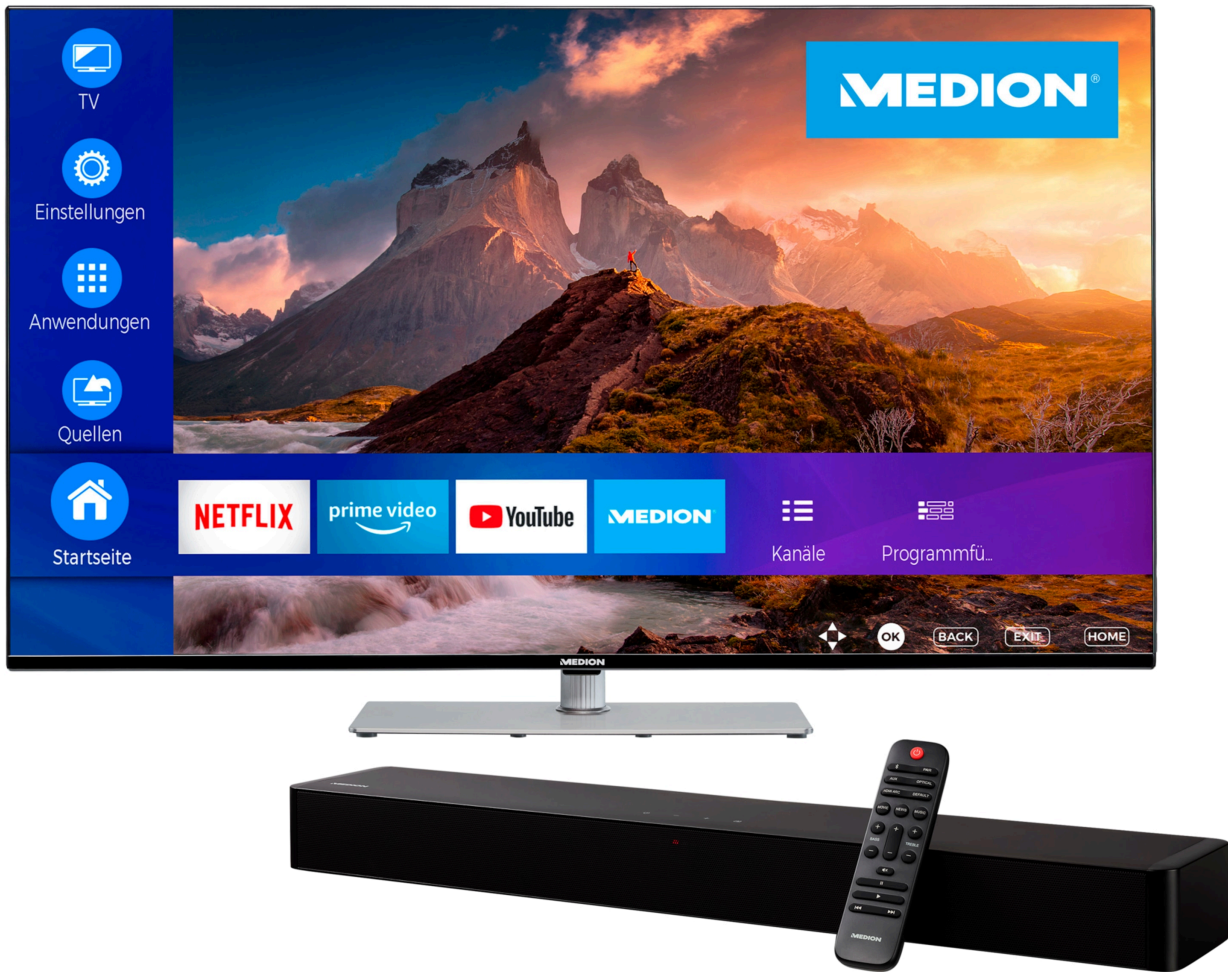

MEDION® LIFE® X14309 108 cm (43") Ultra HD QLED Smart-TV + 2.0 Bluetooth Soundbar P61155 - ARTIKELSET

medion

Artikelnummer: 30034035

Artikelnummer: 30034035

Haupteigenschaften

- **QLED Smart-TV**
- **QLED** - das Beste was ein LED-LCD TV aktuell bieten kann. Die neue Technologie sorgt für besonders farb- und kontraststarke Bewegtbilder
- Sensationelles **Ultra HD** Heimkinoerlebnis mit gestochen scharfen Bildern
- **HD Triple Tuner** (DVB-S2, -C, -T2 HD) (1)
- **HDR (High Dynamic Range)**
- **Dolby Vision®**
- **Works with Hey Google & works with Alexa** – Ausgestattet für die Zukunft. Verbinden Sie Ihren Smart-TV mit einem Smart Speaker und bedienen Sie ihn per Sprachbefehl (2)
- **1.600 MPI (Motion Picture Index)**
- **Micro Dimming & MEMC** sorgen für noch detailreichere Bilder
- Integrierter **Internetbrowser** (2), (3)
- **Medienportal** (2)
- **WLAN** integriert für die drahtlose Nutzung des Internets
- **Wireless Display**
- **AVS (Audio Video Sharing)**
- **Bluetooth®** Funktion
- **NETFLIX & Amazon Prime Video App** (2), (5)
- **PVR ready**
- **DTS & Dolby Atmos® Sound**
- **HbbTV** (2)
- **MEDION® Life Remote App** (2)
- Integrierte **CI+ Schnittstelle**
- Integrierter **Mediaplayer** (4)
- Edles Design mit schlankem Rahmen
- **Einfache Wandmontage** dank VESA Standard (Lochabstand 100 x 100 mm)
- Elektronischer Programmführer (EPG)
- Automatische Senderprogrammierung (APS)
- Kindersicherung