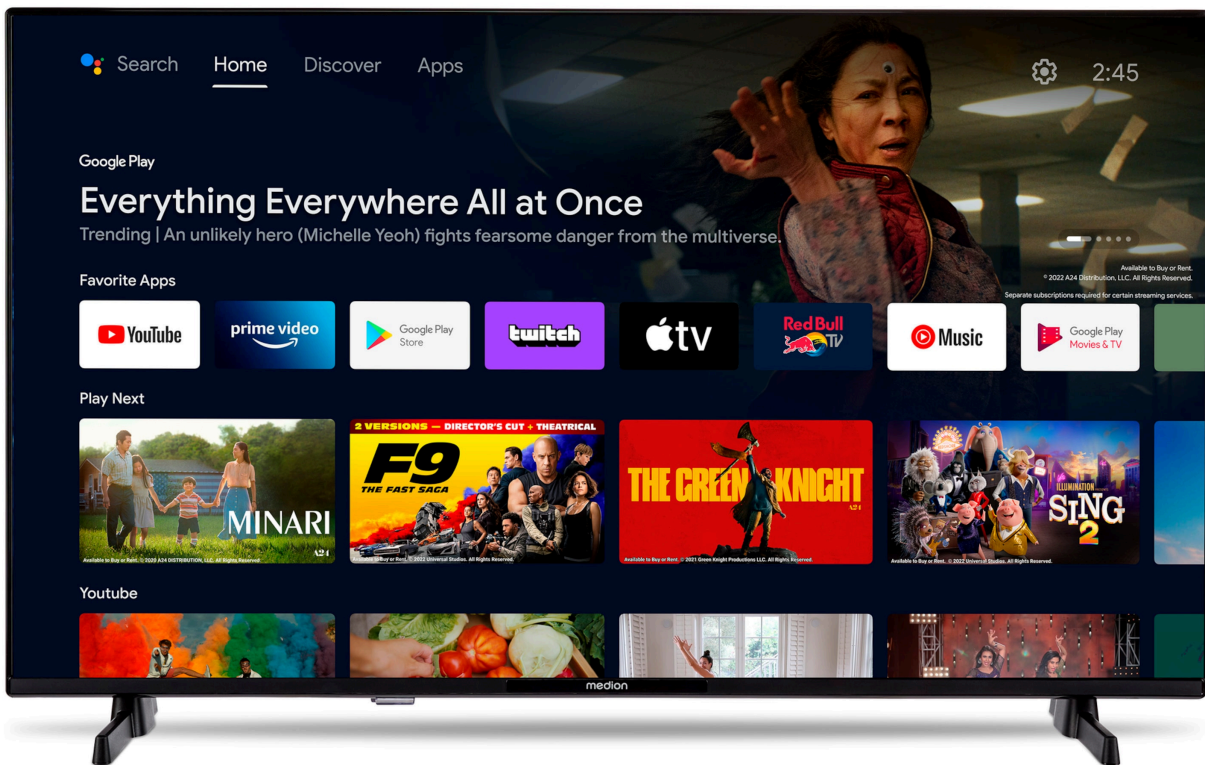

MEDION® LIFE® P13231 (MD 29241) Android TV, 80 cm (32"), Full HD Display, HDR, PVR ready, Bluetooth®, Netflix, Amazon Prime Video

medion

Artikelnummer: 30038391

Artikelnummer: 30038391

### Haupteigenschaften

- 80 cm (32") **Android TV**
- **App Store** - Lieblingsapps direkt auf den TV herunterladen (2), (4)
- Fernbedienung mit **Hey Google**
- Works with **Hey Google** - Ausgestattet für die Zukunft. Verbinden Sie Ihren Smart-TV mit einem Smart Speaker und bedienen Sie ihn per Sprachbefehl (2)
- Sensationelles **Full HD** Heimkinoerlebnis mit gestochen scharfen Bildern
- **HD Triple Tuner** (DVB-T2 HD, DVB-C, DVB-S2) (1)
- **Netflix & Amazon Prime Video App** (2), (4)
- **HDR (High Dynamic Range)** – Dank des erhöhten Dynamikumfangs, sehen Sie auch in dunklen Bereichen alles
- **Micro Dimming**
- **Bluetooth®** Funktion - für die kabellos Soundübertragung vom TV zur Bluetooth® fähigen Soundbar
- Dank **PVR ready** lässt sich das TV-Programm direkt auf einen externen Speicher aufnehmen und später ansehen
- **WLAN** integriert– für die drahtlose Nutzung des Internets, AVS (Audio Video Sharing) und HbbTV.
- **CI+ Schnittstelle** –die integrierte CI+ Schnittstelle ermöglicht in Verbindung mit entsprechendem CI+ Modul und Smart Card den Empfang von verschlüsselten Programmen
- Integrierter **Mediaplayer** –direkte Wiedergabe von Fotos, Musik und Filmen einfach und bequem über USB-Speichermedium (3)
- **2 HDMI®-Eingänge** für die Übertragung von HD-Bild- und Tonsignalen ohne Qualitätsverlust
- Elektronischer Programmführer (EPG) –immer wissen, was läuft
- Automatische Senderprogrammierung
- Verschiedene Bildformate und Sound-Voreinstellungen wählbar
- Mit **HbbTV** erhalten Sie aktuelle Infos zum laufenden Programm oder rufen eine verpasste Sendung vom Vortag aus dem Internet auf (1)
- Mehrsprachige Menüführung (OSD) mit besonders einfacher und intuitiver Bedienung
- Sleeptimer
- **Einfache Wandmontage** dank VESA-Standard (Lochabstand 75 x 75 mm)