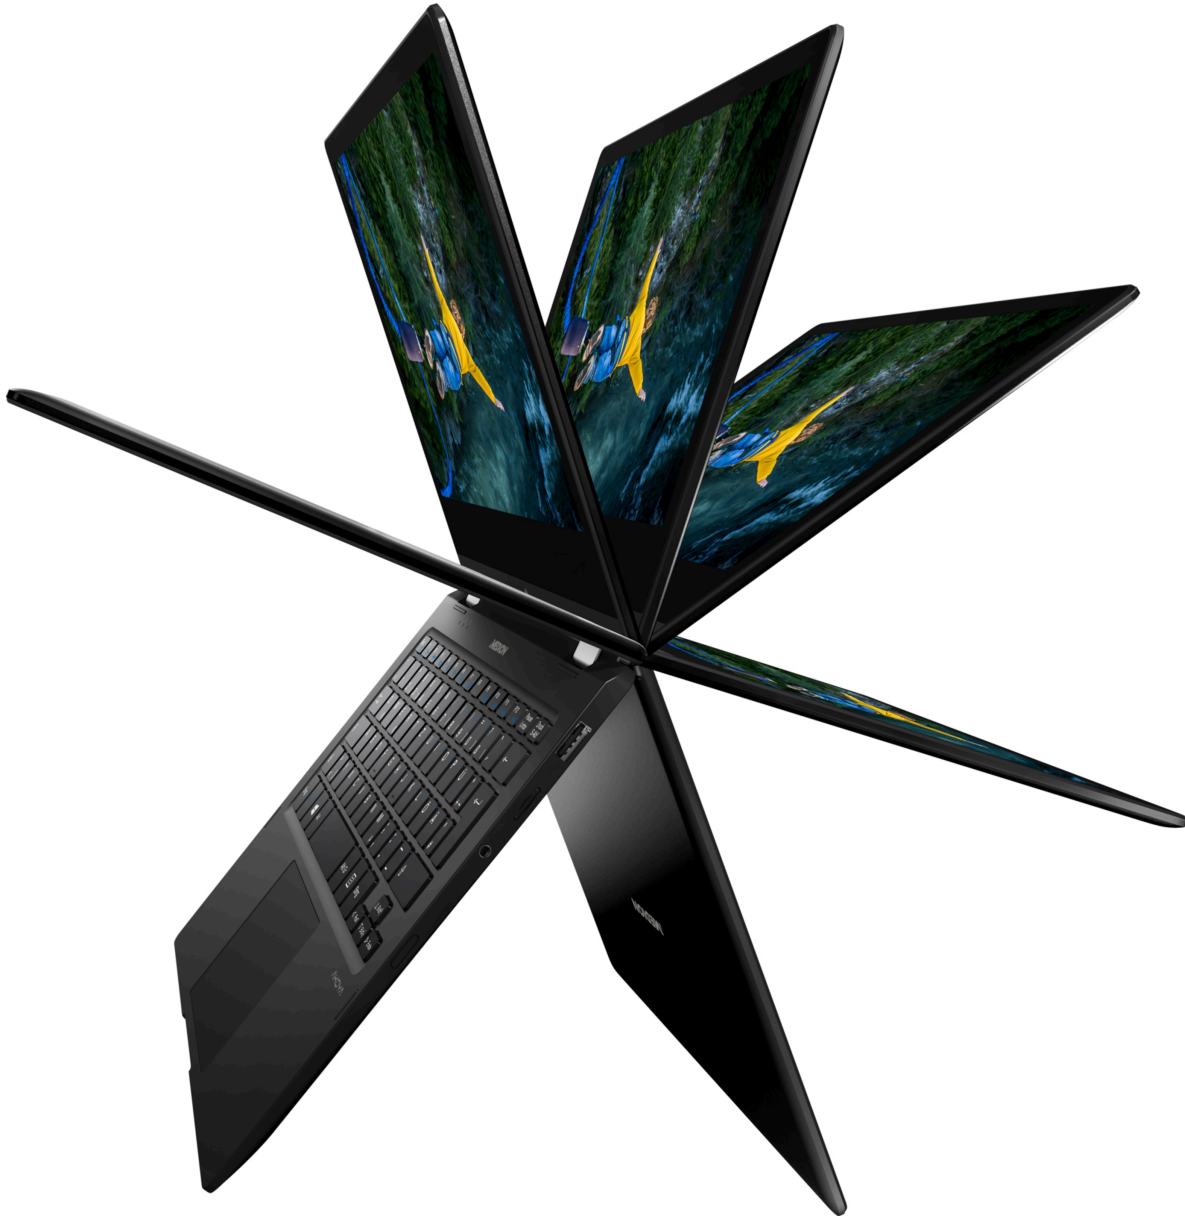

**MEDION® AKOYA® E2291, Intel® Celeron® N4120,
Windows 10 Home (S Modus), 29,4 cm (11,6") FHD Touch-
Display, 64 GB Flash, 4 GB RAM, Convertible**

medion

Artikelnummer: 30033716

Hauptigenschaften

- Intel® Celeron® N4120 Prozessor (1,10 GHz, bis zu 2,60 GHz, 4 Kerne, 4 Threads, 4 MB Cache)
- Windows 10 Home (S Modus)
- Glossy 29,4 cm (11,6") FHD Touch-Display mit einer Auflösung von 1.920 x 1.080 Pixel mit IPS Technologie
- Seitenverhältnis: 16:9
- Intel® UHD Graphics
- 64 GB Flashspeicher
- 4 GB DDR4 Arbeitsspeicher mit bis zu 2.666 Mhz

Artikelnummer: 30033716

Lieferumfang

- Notebook MEDION® AKOYA® E2291 (MD62145)
- integrierter 2-Zellen Li-Polymer Akku
- externes Netzteil
- Garantiekarte
- Schnellstartanleitung
- Sicherheitshandbuch

Produkt Disclaimer