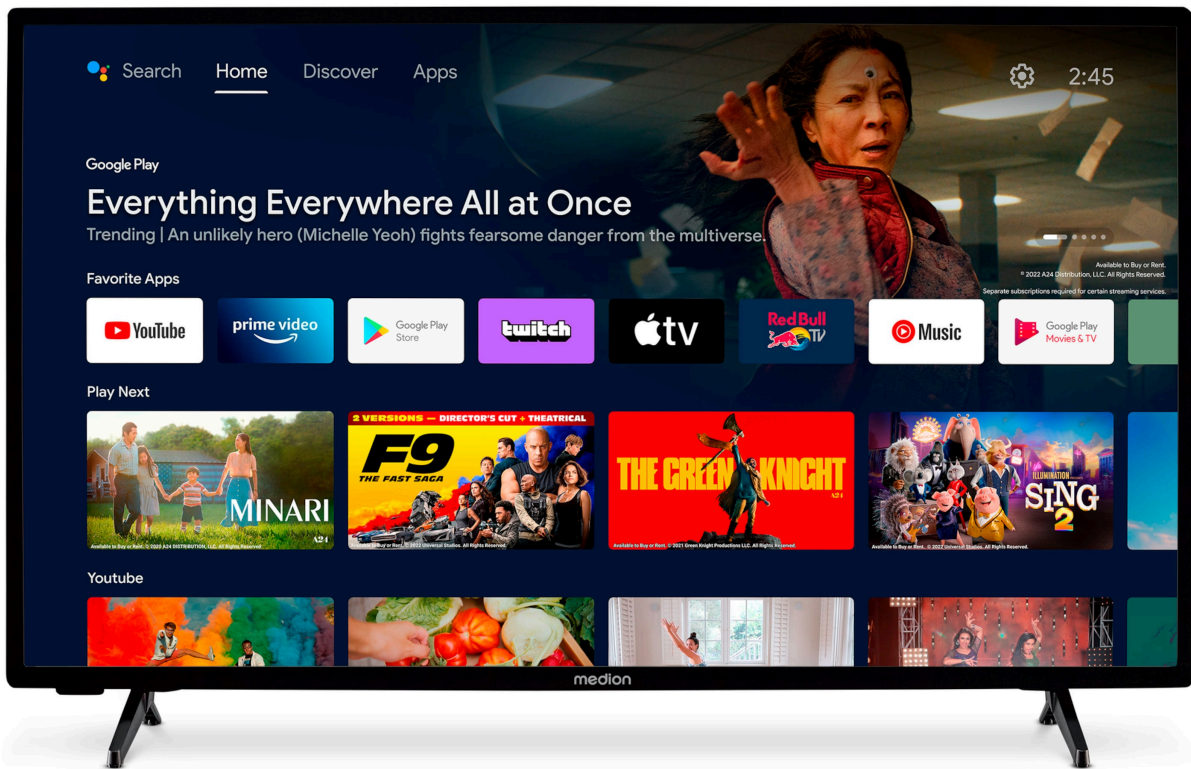

MEDION® LIFE P14093 (MD 30043) Android TV™, 100,3 cm (40"), Full HD Display, PVR ready, Bluetooth®, Netflix, Amazon Prime Video

medion

Artikelnummer: 30037313

Artikelnummer: 30037313

Haupteigenschaften

- 100,3 cm (40") **Android TV**
- **App Store** - Lieblingsapps direkt auf den TV herunterladen (2), (4)
- Fernbedienung mit **Hey Google**
- Works with **Hey Google** - Ausgestattet für die Zukunft. Verbinden Sie Ihren Smart-TV mit einem Smart Speaker und bedienen Sie ihn per Sprachbefehl (2)
- Sensationelles **Full HD** Heimkinoerlebnis mit gestochen scharfen Bildern
- **HD Triple Tuner** (DVB-T2 HD, DVB-C, DVB-S2) (1)
- **Netflix & Amazon Prime Video App** (2), (4)
- **Micro Dimming**
- **HDR (High Dynamic Range)** –Dank des erhöhten Dynamikumfangs, sehen Sie auch in dunklen Bereichen alles
- **Bluetooth®** Funktion - für die kabellos Soundübertragung vom TV zur Bluetooth® fähigen Soundbar
- Dank **PVR ready** lässt sich das TV-Programm direkt auf einen externen Speicher aufnehmen und später ansehen
- **WLAN** integriert– für die drahtlose Nutzung des Internets, AVS (Audio Video Sharing) und HbbTV.
- **CI+ Schnittstelle** –die integrierte CI+ Schnittstelle ermöglicht in Verbindung mit entsprechendem CI+ Modul und Smart Card den Empfang von verschlüsselten Programmen
- Integrierter **Mediaplayer** –direkte Wiedergabe von Fotos, Musik und Filmen einfach und bequem über USB-Speichermedium (3)
- **3 HDMI®-Eingänge** für die Übertragung von HD-Bild- und Tonsignalen ohne Qualitätsverlust
- Elektronischer Programmführer (EPG) –immer wissen, was läuft
- Automatische Senderprogrammierung
- Verschiedene Bildformate und Sound-Voreinstellungen wählbar
- Mit **HbbTV** erhalten Sie aktuelle Infos zum laufenden Programm oder rufen eine verpasste Sendung vom Vortag aus dem Internet auf (2)
- Mehrsprachige Menüführung (OSD) mit besonders einfacher und intuitiver Bedienung
- Sleeptimer
- **Einfache Wandmontage** dank VESA-Standard (Lochabstand 100 x 100 mm)