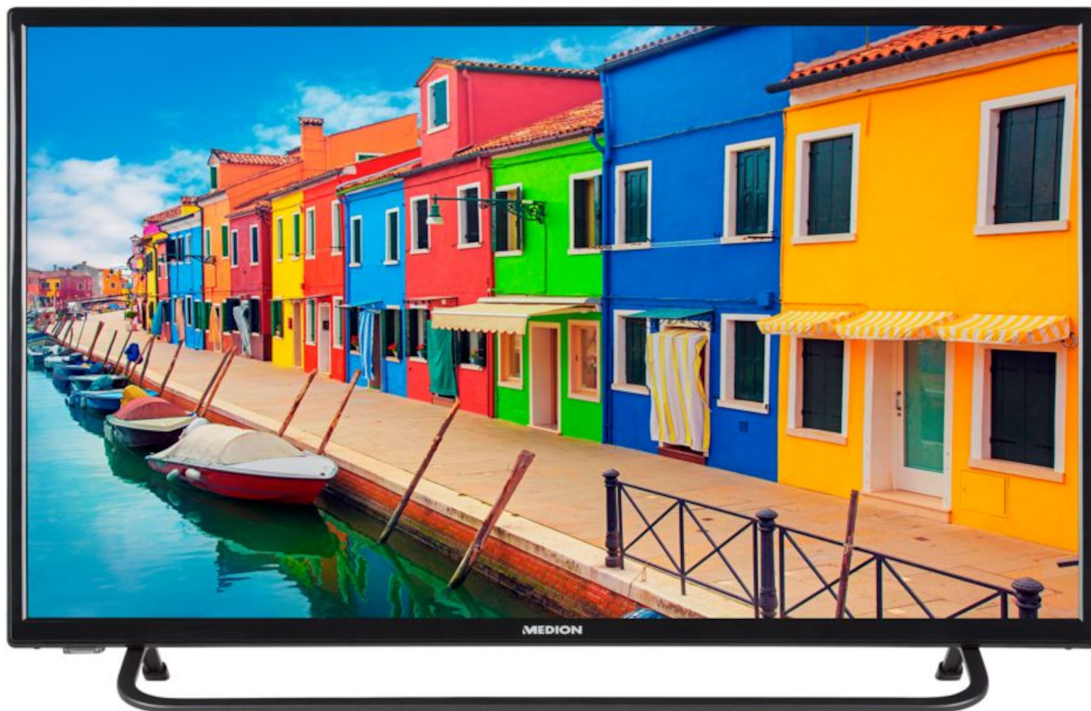

Artikelnummer: 30026664

Produktdatenblatt

Gemäß Verordnung 1062/2010

Manufacturer	MEDION
MD-Nummer	E13291 (MD31391) (MSN 30026664)
Energieeffizienzklasse	A
Bildschirmdiagonale in cm	80 / 31,5
Leistungsaufnahme On in Watt	34
Energieverbrauch kWh/Jahr	50
Leistungsaufnahme Standby Watt	0,33
Leistungsaufnahme Off in Watt	---
Max. Auflösung	1366x768

MEDION® LIFE® E13291 TV, 80 cm (31,5"), HD, HD Triple Tuner, integrierter Mediaplayer, CI+

medion

Artikelnummer: 30026664

Artikelnummer: 30026664

Haupteigenschaften

- 80 cm (31,5") LCD-TV
- HD Triple Tuner (DVB-T2 HD, DVB-C, DVB-S2) –empfangen Sie digitales Fernsehen in HD-Qualität via Kabel, Satellit und digitales Fernsehen terrestrisch ohne weitere Receiver 1
- Genießen Sie dank CI+ das volle Programm –die integrierte CI+ Schnittstelle ermöglicht in Verbindung mit entsprechendem CI+ Modul und Smart Card den Empfang von verschlüsselten Programmen
- 3 HDMI®-Eingänge für die Übertragung von HD-Bild- und Tonsignalen ohne Qualitätsverlust
- Integrierter Mediaplayer –direkte Wiedergabe Ihrer Lieblingsfotos, -musik und -filme einfach und bequem über USB-Speichermedium 2
- Videotext mit 1.000 Seiten Speicher
- Elektronischer Programmführer (EPG) –immer wissen, was läuft
- Automatische und manuelle Programmsuche und -speicherung
- Bequemes Wechseln zwischen zwei Programmen durch die SWAP Funktion
- Verschiedene Bildformate und Sound-Voreinstellungen wählbar
- Mehrsprachige Menüführung (OSD) mit besonders einfacher und intuitiver Bedienung
- Kindersicherung
- Sleptimer
- Einfache Wandmontage dank VESA-Standard (Lochabstand 100 x 100 mm)