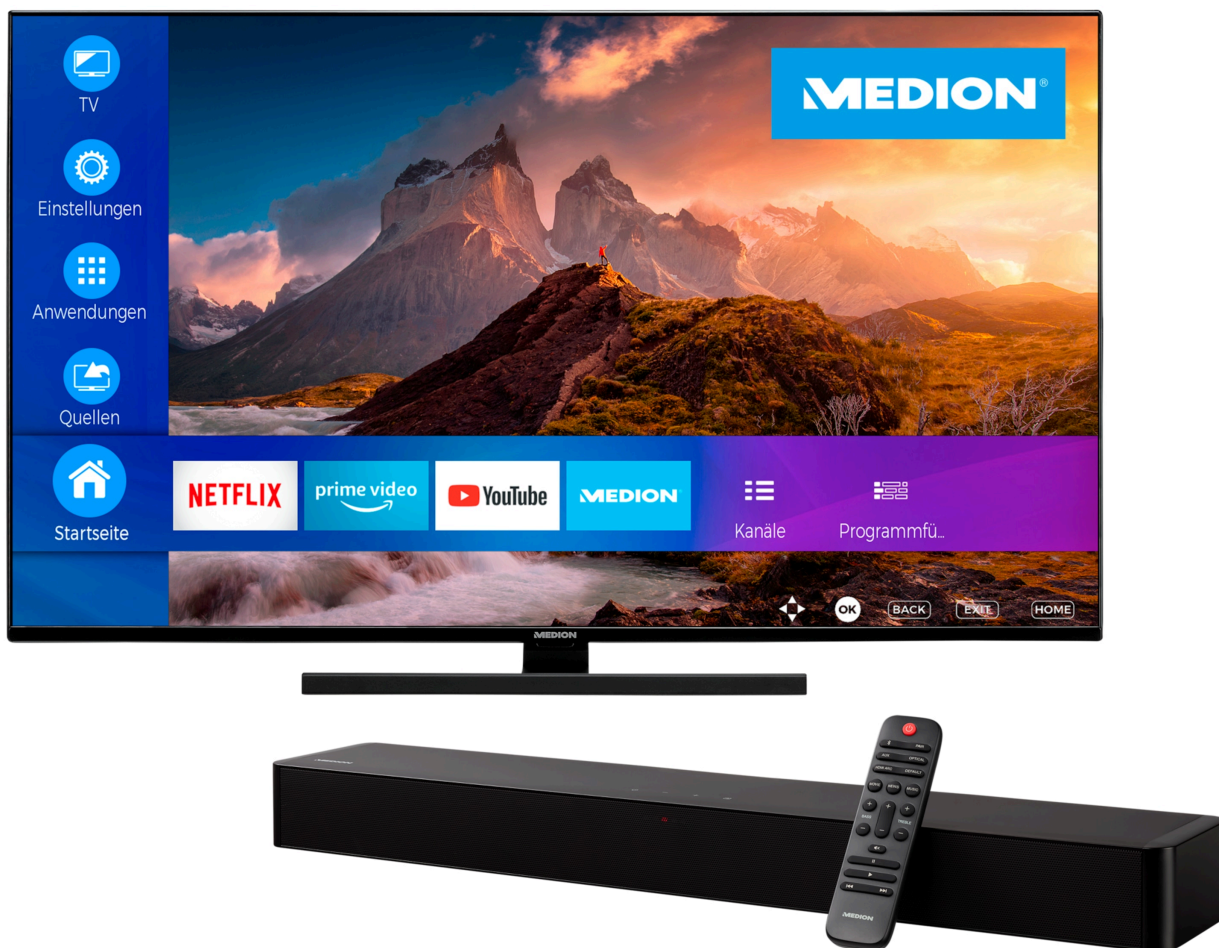

MEDION® LIFE® X15033 (MD 31861) QLED Smart-TV, 125,7 cm (50") Ultra HD + MEDION® LIFE® P64377 3.1.2. Soundbar - ARTIKELSET

medion

Artikelnummer: 30034846

Artikelnummer: 30034846

Haupteigenschaften

- **QLED Smart-TV**
- **QLED** - das Beste was ein LED-LCD TV aktuell bieten kann. Die neue Technologie sorgt für besonders farb- und kontraststarke Bewegtbilder
- Sensationelles **Ultra HD** Heimkinoerlebnis mit gestochen scharfen Bildern
- **HD Triple Tuner** (DVB-S2, -C, -T2 HD) (1)
- **HDR (High Dynamic Range)**
- **Dolby Vision®**
- **Works with Hey Google & works with Alexa** – Ausgestattet für die Zukunft. Verbinden Sie Ihren Smart-TV mit einem Smart Speaker und bedienen Sie ihn per Sprachbefehl (2)
- **1.600 MPI (Motion Picture Index)**
- **Micro Dimming & MEMC** sorgen für noch detailreichere Bilder
- Integrierter **Internetbrowser** (2), (3)
- **Medienportal** (2)
- **WLAN** integriert für die drahtlose Nutzung des Internets
- **Wireless Display**
- **AVS (Audio Video Sharing)**
- **Bluetooth®** Funktion
- **NETFLIX & Amazon Prime Video App** (2), (5)
- **PVR ready**
- **DTS & DTS Virtual X, Dolby Atmos® Sound**
- **Integrierter Subwoofer**
- **HbbTV** (2)
- **MEDION® Life Remote App** (2)
- Integrierte **CI+ Schnittstelle**
- Integrierter **Mediaplayer** (4)
- Edles Design mit schlankem Rahmen
- Elektronischer Programmführer (EPG)
- Automatische Senderprogrammierung (APS)
- Bildoptimierung durch CTI, 3D-Kammfilter und Rauschreduktion
- Kindersicherung
- Mehrsprachige Menüführung (OSD) mit besonders einfacher und intuitiver Bedienung
- Verschiedene Bildformate und Sound-Voreinstellungen wählbar
- Sleeptimer
- **Einfache Wandmontage** dank VESA Standard (Lochabstand 200 x 200 mm)