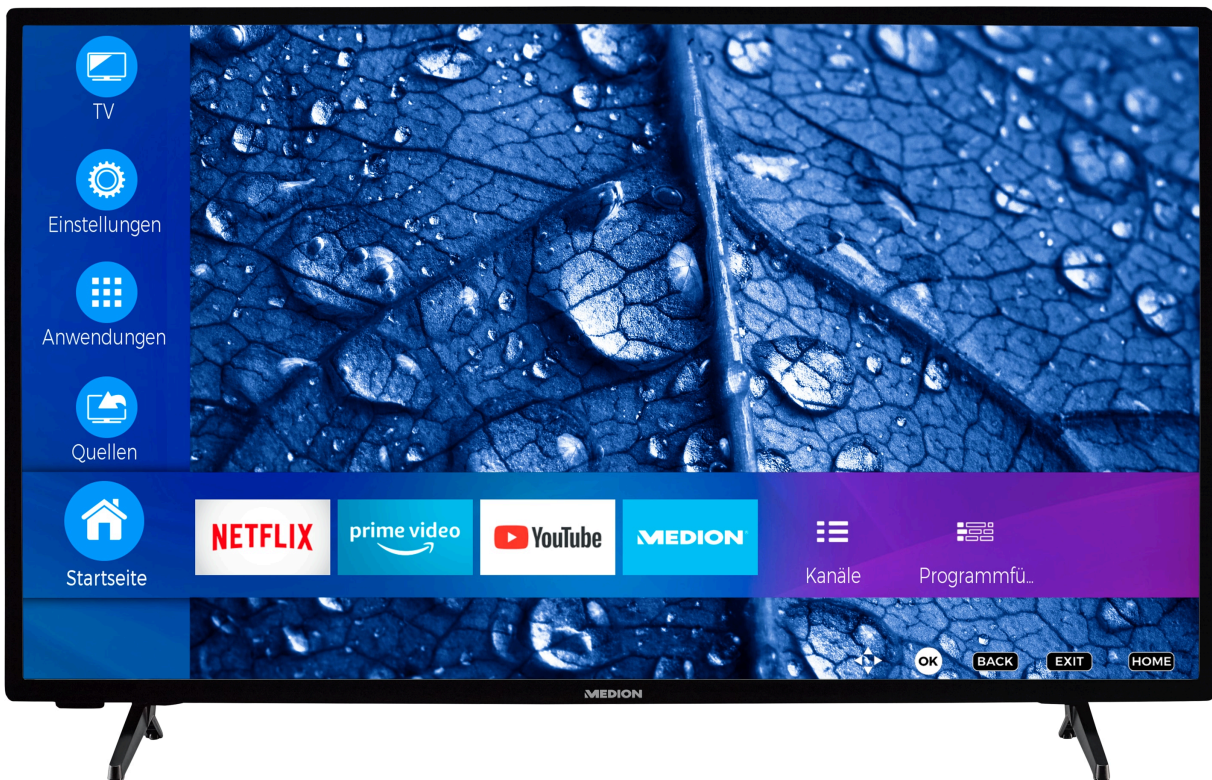

MEDION® LIFE® P14057 (MD 30019) Smart-TV, 100,3 cm (40") Full HD Display, HDR, PVR ready, Bluetooth®, Netflix, Amazon Prime Video

medion

Artikelnummer: 30036093

Artikelnummer: 30036093