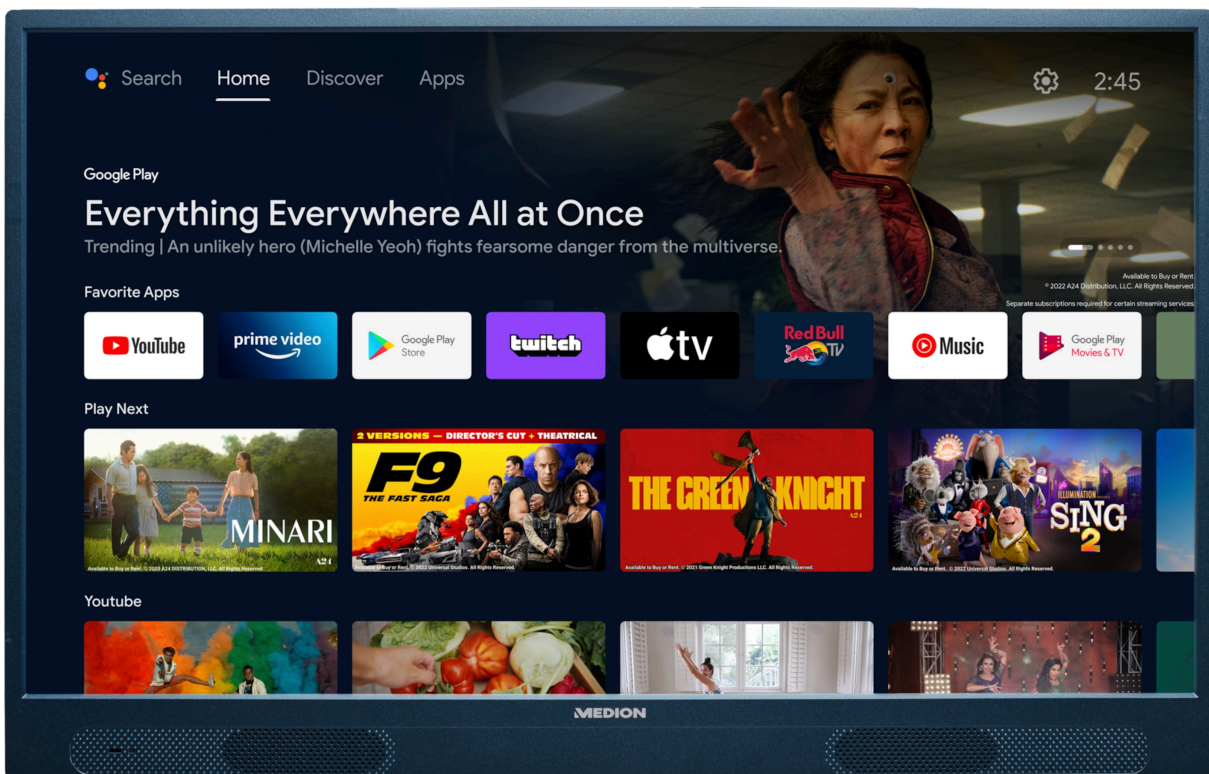

MEDION® LIFE® S13212 (MD 32132) Mobiler Android TV, 80 cm (32"), Full HD Display, PVR ready, Bluetooth®, Netflix, Amazon Prime Video, integrierter Akku

medion

Artikelnummer: 30035952

Artikelnummer: 30035952

Haupteigenschaften

- 80 cm (32") **Android TV**
- **App Store** - Lieblingsapps direkt auf den TV herunterladen (2), (5)
- Works with **Hey Google** - Ausgestattet für die Zukunft. Verbinden Sie Ihren Smart-TV mit einem Smart Speaker und bedienen Sie ihn per Sprachbefehl (2)
- Sensationelles **Full HD** Heimkinoerlebnis mit gestochen scharfen Bildern
- **Integrierter Akku** mit ca. 2-4 Stunden Laufzeit* & ca. 5 Stunden Ladezeit
- **HD Triple Tuner** (DVB-T2 HD, DVB-C, DVB-S2) (1)
- **600 MPI** (Motion Picture Index)
- **Netflix & Amazon Prime Video App** (1), (4)
- **Bluetooth®** Funktion - für die kabellos Soundübertragung vom TV zur Bluetooth® fähigen Soundbar
- Dank **PVR ready** lässt sich das TV-Programm direkt auf einen externen Speicher aufnehmen und später ansehen
- **WLAN** integriert – für die drahtlose Nutzung des Internets, AVS (Audio Video Sharing) und HbbTV.
- **CI+ Schnittstelle** –die integrierte CI+ Schnittstelle ermöglicht in Verbindung mit entsprechendem CI+ Modul und Smart Card den Empfang von verschlüsselten Programmen
- Integrierter **Mediaplayer** –direkte Wiedergabe von Fotos, Musik und Filmen einfach und bequem über USB-Speichermedium (3)
- **3 HDMI®-Eingänge** für die Übertragung von HD-Bild- und Tonsignalen ohne Qualitätsverlust
- Elektronischer Programmführer (EPG) –immer wissen, was läuft
- Automatische Senderprogrammierung
- Verschiedene Bildformate und Sound-Voreinstellungen wählbar
- Mit **HbbTV** erhalten Sie aktuelle Infos zum laufenden Programm oder rufen eine verpasste Sendung vom Vortag aus dem Internet auf (1)
- Mehrsprachige Menüführung (OSD) mit besonders einfacher und intuitiver Bedienung
- Sleeptimer