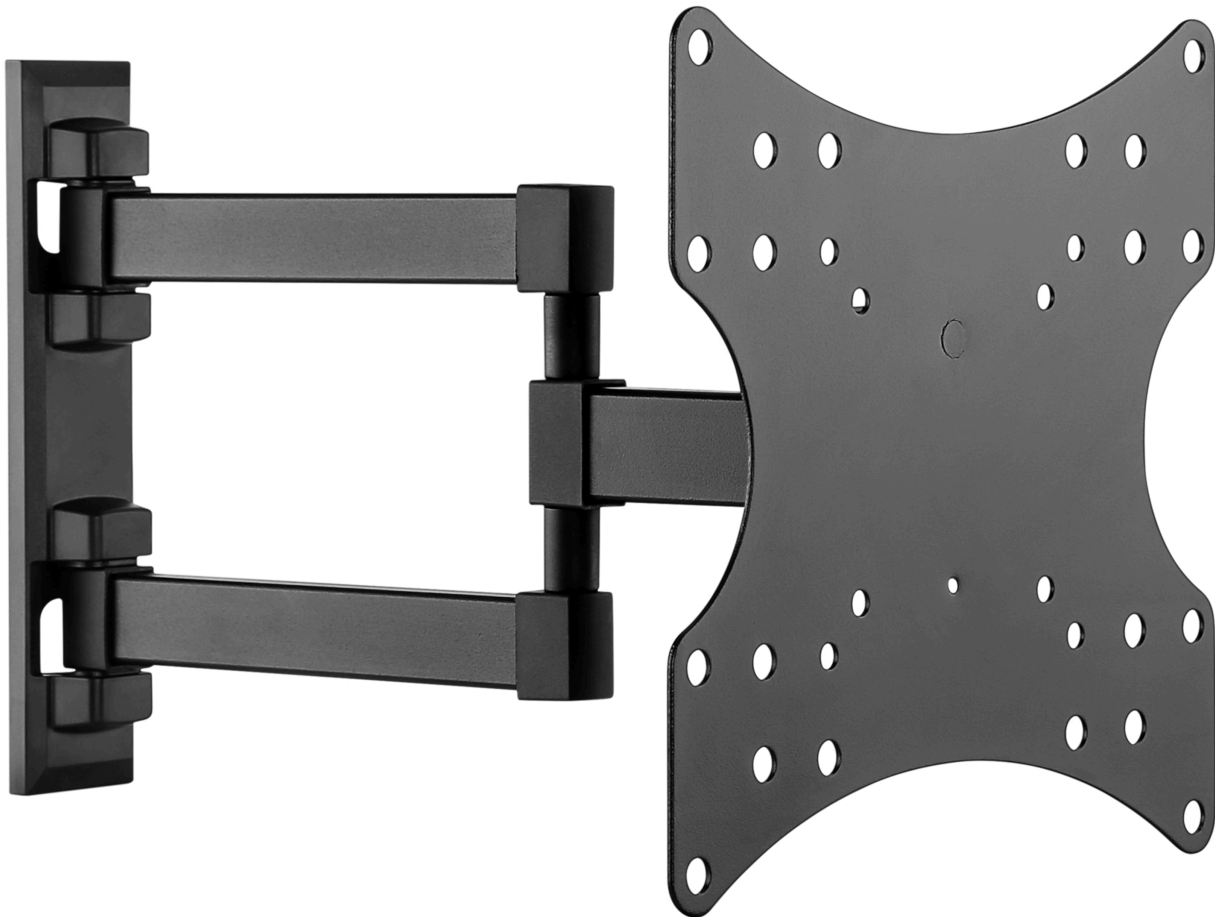

GOOBAY Basic FULLMOTION (D20) Wandhalterung, für Fernseher von 58-107 cm (23"-42"), vollbewegliches Doppelarmgelenk (schwenkbar und neigbar), max. Traglast 20 kg

medion

Artikelnummer: 50066397

Artikelnummer: 50066397

Haupteigenschaften

- Optimaler Blickwinkel und maximale Flexibilität durch Vollbeweglichkeit in Neigung (oben/unten von +3° bis -10°) und Schwenkbarkeit (links/rechts um ±90°).
- Der Wandhalter hält den Fernseher in der Ausgangsposition mit nur 44 mm elegant flach und platzsparend an der Wand und kann bis zu 320mm ausgefahren werden um den optimalen Blickwinkel zu erreichen.
- Die perfekte Montagemöglichkeit für kleine Geräte in Nischen oder über Oberschränken wie z.B. in der Küche oder im Schlafzimmer.
- Geeignet für die meisten Fernsehgeräte aller gängigen Marken und Größen (z.B. 24", 27", 32", 40")
- Einfache Montage und kompatibel mit VESA Standards 75x75, 100x100, 100x150, 150x100, 150x150, 200x100, 200x200.
- Montagematerial im Lieferumfang enthalten

Lieferumfang

- Wandhalterung
- Montagematerial
- Anleitung

Standardinformationen

- Artikelnummer: 50066397
- Abmessungen Breite: 320 mm
- Abmessungen Höhe: 220 mm
- Abmessungen Tiefe: 220 mm
- Garantie: 24 Monate
- EAN: 4040849497155