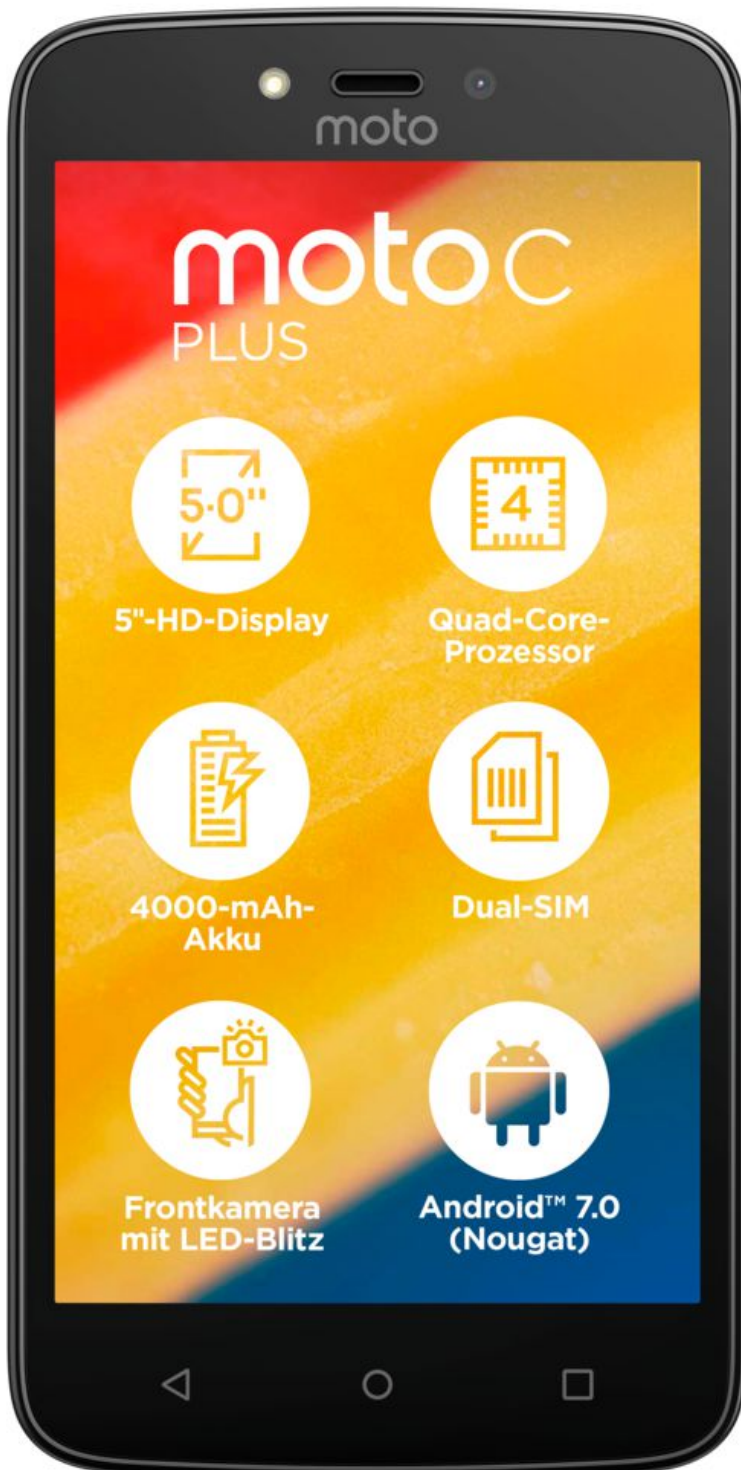

MOTOROLA Moto C Plus Smartphone, 12,7 cm (5") HD Display, Android™ 7.0, 16 GB Speicher, Quad-Core-Prozessor, Dual-SIM, LTE  
Artikelnummer : 30027220

MOTOROLA Moto C Plus Smartphone, 12,7 cm (5") HD Display, Android™ 7.0, 16 GB Speicher, Quad-Core-Prozessor, Dual-SIM, LTE  
Artikelnummer : 30027220

#### Haupteigenschaften

- Display:**
  - 12,7 cm (5") HD Display (1.280 x 720 Pixel)
- Betriebssystem:**
  - Android™ 7.0 Nougat
- Speicher:**
  - 16 GB interner Speicher (4)
  - 1 GB RAM
  - Dual-SIM (5)
- Prozessor:**
  - 1,3 GHz Quad Core Prozessor
- Datenübertragung:**
  - LTE- Modul mit einer Übertragungsrage von bis zu 50/150 Mbit/s (3)
- SIM:**
  - Dual-SIM (Nano-SIM-Karte)
- Sensoren:**
  - Beschleunigungssensor
- Akku:**
  - 4.000 mAh Li-Ionen Akku
- Kamera:**
  - 8MP Rückkamera, Fixfokus mit Blitz, digitalem Zoom
  - 2 MP Frontkamera mit Blitz
- Sonstiges:**
  - Über eine Million Apps und Spiele auf Google Play™ verfügbar (6)

#### Lieferumfang

- Moto C Plus
- Akku
- Netzladegerät
- USB-Daten- und Ladekabel
- Kurzanleitung
- Sicherheitshandbuch

MOTOROLA Moto C Plus Smartphone, 12,7 cm (5") HD Display, Android™ 7.0, 16 GB Speicher, Quad-Core-Prozessor, Dual-SIM, LTE  
Artikelnummer : 30027220

Standardinformationen

- Abmessungen Breite: 72,3 mm
- Abmessungen Höhe: 144 mm
- Abmessungen Tiefe: 10 mm
- Gewicht: 162 g
- Garantie: 24 Monate