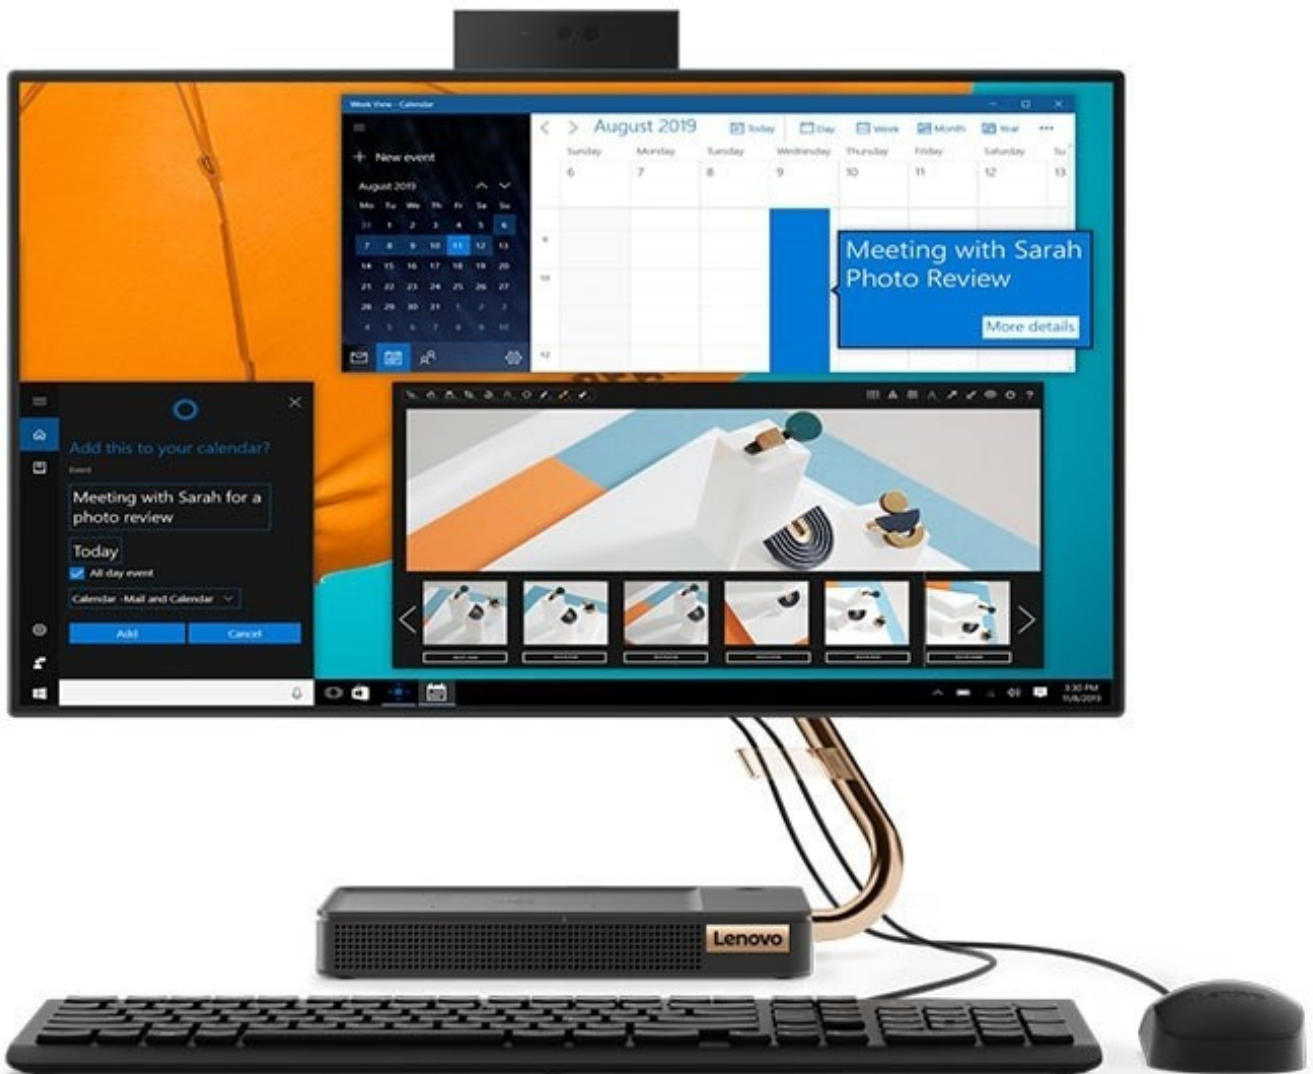

LENOVO IdeaCentre™ A540-24API, AMD Ryzen™ 5 3400GE, Windows 10 Home, 60,4 cm (23,8") FHD Display, 512 GB PCIe SSD, 1 TB HDD, 8 RAM, All-in-One PC

**MEDION**®

Artikelnummer : 30029713

#### Haupteigenschaften

- AMD Ryzen™ 5 3400GE Prozessor (3,3 GHz, bis zu 4,0 GHz, 4 Kerne, 8 Threads & 4 MB Cache)
- Betriebssystem: Windows 10 Home
- Mattes 60,4 cm (23,8") Full HD Display mit einer Auflösung von 1.920 x 1.080 Pixel
- Integr. AMD Radeon™ Vega 11 Graphics
- 512 GB PCIe SSD
- 1 TB HDD (SATA III, 5.400 RPM)
- 8 GB DDR4 RAM mit bis zu 2.666 MHz

#### Lieferumfang

- Lenovo™ IdeaCentre™ A540-24API
- Calliope USB Tastatur & Maus in Schwarz
- Externes Netzteil

#### Eigenschaften

- Chipset: SoC
- RAM-Steckplätze: 2, davon 2 belegt
- integrierte HD Webcam (720p) & Mikrofon
- Intel® Wireless-AC 11 mit integrierter Bluetooth® 4.0 Funktion
- Netzwerk Controller Gigabit LAN (10/100/1000 Mbit/s.)