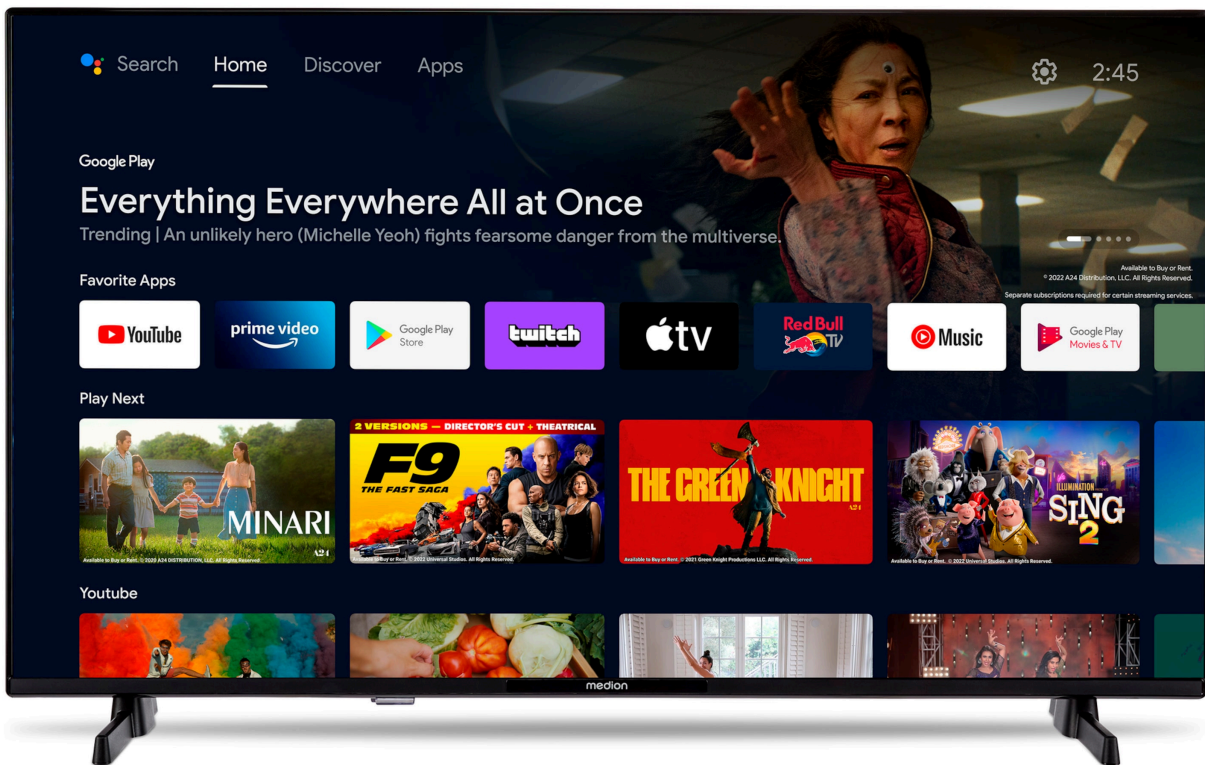

MEDION® LIFE P14031 (MD 29242) Android TV™, 100,3 cm (40"), Full HD Display, PVR ready, Bluetooth®, Netflix, Amazon Prime Video

medion

Artikelnummer: 30038395

Artikelnummer: 30038395

### Haupteigenschaften

- 100,3 cm (40") **Android TV**
- **App Store** - Lieblingsapps direkt auf den TV herunterladen (2), (4)
- Fernbedienung mit **Hey Google**
- Works with **Hey Google** - Ausgestattet für die Zukunft. Verbinden Sie Ihren Smart-TV mit einem Smart Speaker und bedienen Sie ihn per Sprachbefehl (2)
- Sensationelles **Full HD** Heimkinoerlebnis mit gestochen scharfen Bildern
- **HD Triple Tuner** (DVB-T2 HD, DVB-C, DVB-S2) (1)
- **Netflix & Amazon Prime Video App** (2), (4)
- **HDR (High Dynamic Range)** –Dank des erhöhten Dynamikumfangs, sehen Sie auch in dunklen Bereichen alles
- **Bluetooth®** Funktion - für die kabellos Soundübertragung vom TV zur Bluetooth® fähigen Soundbar
- Dank **PVR ready** lässt sich das TV-Programm direkt auf einen externen Speicher aufnehmen und später ansehen
- **WLAN** integriert– für die drahtlose Nutzung des Internets, AVS (Audio Video Sharing) und HbbTV.
- **CI+ Schnittstelle** –die integrierte CI+ Schnittstelle ermöglicht in Verbindung mit entsprechendem CI+ Modul und Smart Card den Empfang von verschlüsselten Programmen
- Integrierter **Mediaplayer** –direkte Wiedergabe von Fotos, Musik und Filmen einfach und bequem über USB-Speichermedium (3)
- **2 HDMI®-Eingänge** für die Übertragung von HD-Bild- und Tonsignalen ohne Qualitätsverlust
- Elektronischer Programmführer (EPG) –immer wissen, was läuft
- Automatische Senderprogrammierung
- Verschiedene Bildformate und Sound-Voreinstellungen wählbar
- Mit **HbbTV** erhalten Sie aktuelle Infos zum laufenden Programm oder rufen eine verpasste Sendung vom Vortag aus dem Internet auf (2)
- Mehrsprachige Menüführung (OSD) mit besonders einfacher und intuitiver Bedienung
- Sleeptimer
- **Einfache Wandmontage** dank VESA-Standard (Lochabstand 100 x 100 mm)