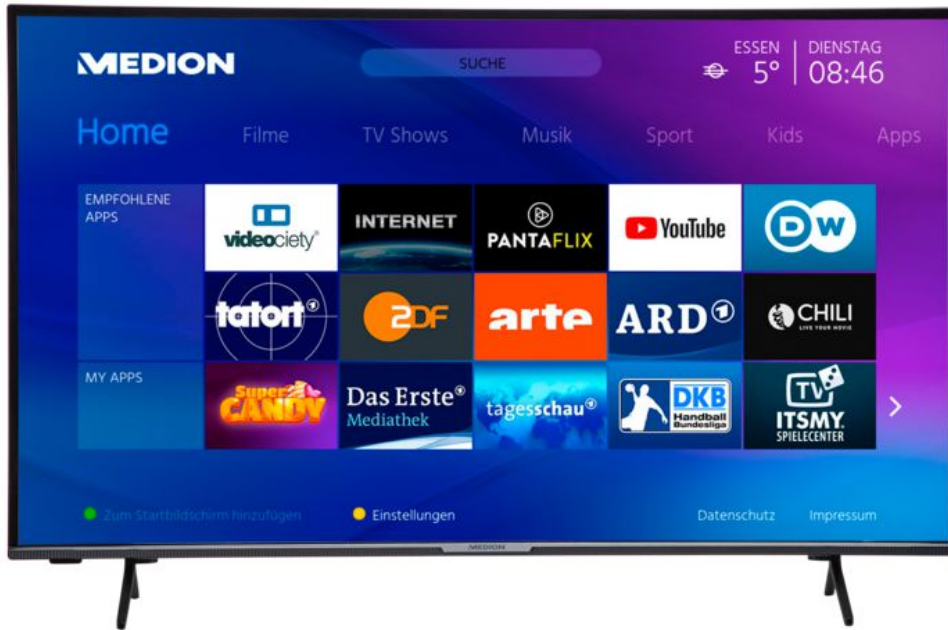

MEDION® LIFE® X15052 125,7 cm (50") Ultra HD
Display Smart-TV + GOOBAY Basic FULLMOTION (L)
Wandhalterung - ARTIKELSET

Artikelnummer : 30031193

Produktdatenblatt

Gemäß Verordnung 1062/2010

Manufacturer	MEDION
MD-Nummer	(MD31452) (MSN 30031193)
Energieeffizienzklasse	G
Bildschirmdiagonale in cm	125,7 / 50
Leistungsaufnahme On in Watt	71
Energieverbrauch kWh/Jahr	9999
Leistungsaufnahme Standby Watt	0,48
Leistungsaufnahme Off in Watt	---
Max. Auflösung	3840x2160

MEDION® LIFE® X15052 125,7 cm (50") Ultra HD Display Smart-TV + GOOBAY Basic FULLMOTION (L) Wandhalterung - ARTIKELSET
Artikelnummer : 30031193

MEDION®

Hauptigenschaften

- **LCD-TV**
- Sensationelles **Ultra HD** Heimkinoerlebnis mit gestochen scharfen Bildern
- **HD Triple Tuner** (DVB-S2, -C, -T2 HD) (1)
- **HDR** (High Dynamic Range)
- **Micro Dimming**
- **Hey Google & Alexa** –Ausgestattet für die Zukunft. Verbinden Sie Ihren Smart-TV mit einem Smart Speaker und bedienen Sie ihn per Sprachbefehle (2)
- **1.200 MPI** (Motion Picture Index)
- **Integrierter Internetbrowser** (2), (3)
- **Medienportal** (2)
- **WLAN** integriert für die drahtlose Nutzung des Internets
- **Wireless Display**
- **AVS** (Audio Video Sharing)
- **Bluetooth® Funktion**
- **NETFLIX & Amazon Prime Video App** (2), (5)
- **PVR ready**
- **HbbTV** (2)
- **MEDION® Life Remote App** (2)
- Integrierte **CI+ Schnittstelle**
- Integrierter **Mediaplayer**
- Edles Design mit schlankem Rahmen
- **Einfache Wandmontage** dank VESA-Standard (Lochabstand 200 x 200 mm)
- Elektronischer Programmführer (EPG)
- Automatische Senderprogrammierung (APS)
- Kindersicherung

MEDION® LIFE® X15052 125,7 cm (50") Ultra HD
Display Smart-TV + GOOBAY Basic FULLMOTION (L)
Wandhalterung - ARTIKELSET
Artikelnummer : 30031193

Lieferumfang

- Smart-TV
- Standfüße inkl. Schrauben
- Fernbedienung inkl. Batterien
- Bedienungsanleitung
- Garantiekarte