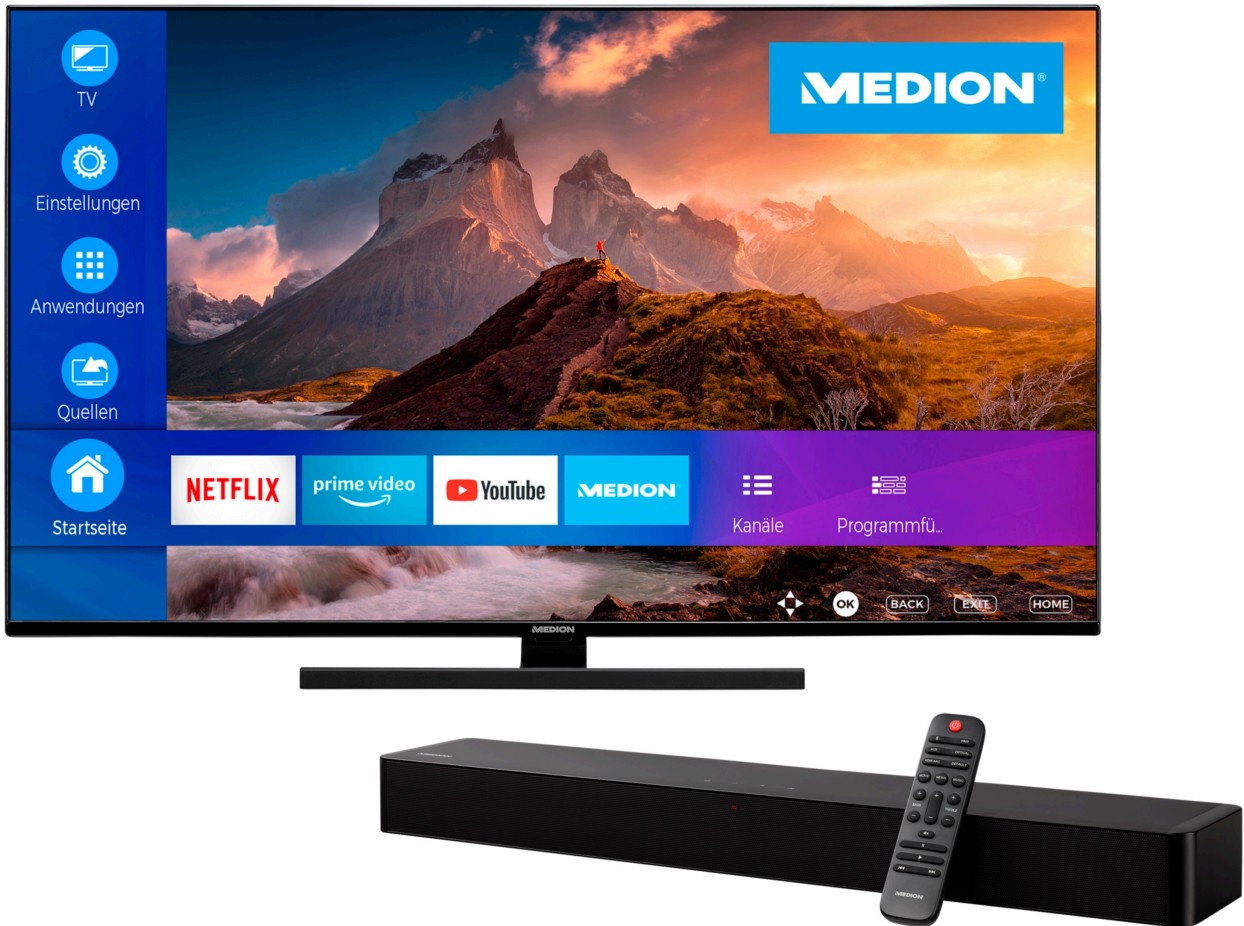

MEDION® LIFE® X14323 (MD 30960) QLED Smart-TV, 108 cm (43") Ultra HD Display + Soundbar MEDION® LIFE® P61155 (MD44055) - ARTIKELSET

medion

Artikelnummer: 30037383

Artikelnummer: 30037383

Haupteigenschaften

- **QLED Smart-TV**
- **QLED** - das Beste was ein LED-LCD TV aktuell bieten kann. Die neue Technologie sorgt für besonders farb- und kontraststarke Bewegtbilder
- Sensationelles **Ultra HD** Heimkinoerlebnis mit gestochen scharfen Bildern
- **HD Triple Tuner** (DVB-S2, -C, -T2 HD) (1)
- **HDR (High Dynamic Range)**
- **Dolby Vision®**
- **Hey Google & Alexa** – Ausgestattet für die Zukunft. Verbinden Sie Ihren Smart-TV mit einem Smart Speaker und bedienen Sie ihn per Sprachbefehl (2)
- **Micro Dimming & MEMC** sorgen für noch detailreichere Bilder
- Integrierter **Internetbrowser** (2), (3)
- **Medienportal** (2)
- **WLAN** integriert für die drahtlose Nutzung des Internets
- **Wireless Display**
- **AVS (Audio Video Sharing)**
- **Bluetooth®** Funktion
- **NETFLIX & Amazon Prime Video App** (2), (5)
- **PVR ready**
- **DTS HD, DTS Virtual X & Dolby Atmos® Sound**
- **HbbTV (2)**
- Integrierte **CI+ Schnittstelle**
- Integrierter **Mediaplayer** (4)
- Edles Design mit schlankem Rahmen
- Elektronischer Programmführer (EPG)
- Automatische Senderprogrammierung (APS)
- Kindersicherung
- Sleptimer
- Verschiedene Bildformate und Sound-Voreinstellungen wählbar
- Mehrsprachige Menüführung (OSD) mit besonders einfacher und intuitiver Bedienung
- Bildoptimierung durch CTI, 3D-Kammfilter und Rauschreduktion
- **Einfache Wandmontage** dank VESA Standard (Lochabstand 100 x 100 mm)