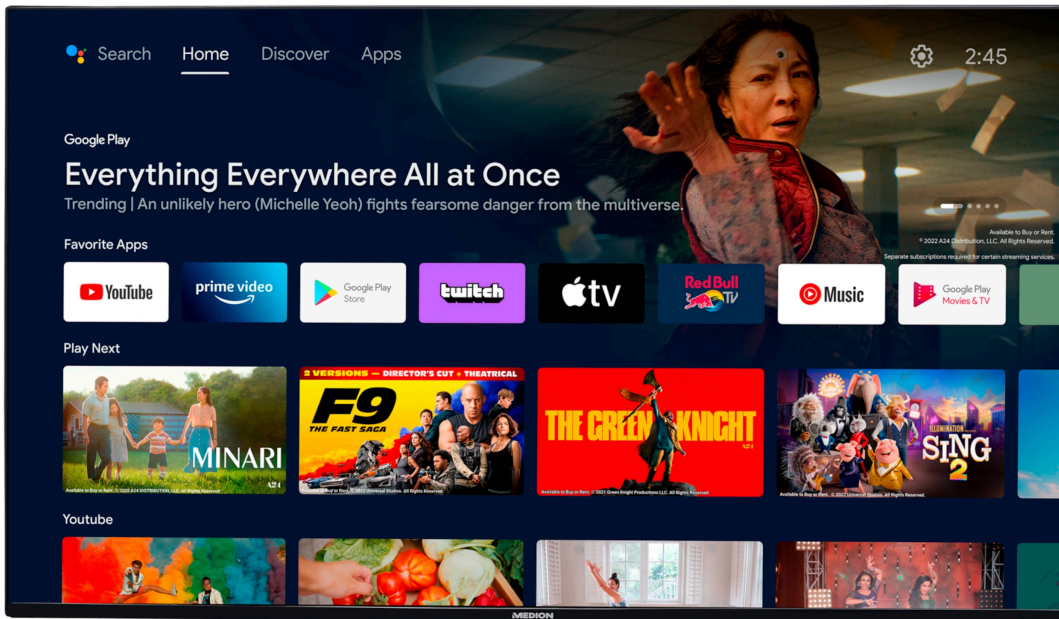

MEDION® LIFE® X15048 (MD 30060) QLED Android TV,
125,7 cm (50") Ultra HD Smart-TV + Soundbar MEDION®
LIFE® P61155 (MD44055) - ARTIKELSET

medion

Artikelnummer: 30035386