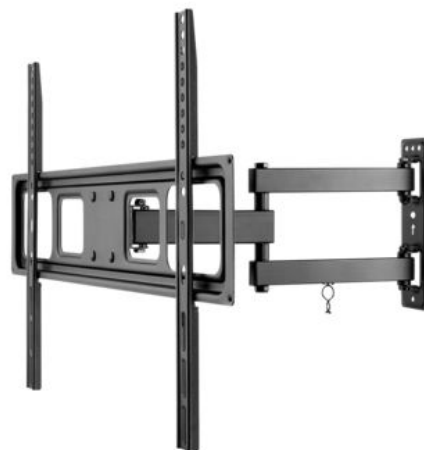

MEDION® LIFE® X15061 125,7 cm (50") Ultra HD
Smart-TV + GOOBAY Basic FULLMOTION (L)
Wandhalterung - ARTIKELSET
Artikelnummer : 30031183

Produktdatenblatt

Gemäß Verordnung 1062/2010

Manufacturer	MEDION
MD-Nummer	(MD31541) (MSN 30031183)
Energieeffizienzklasse	G
Bildschirmdiagonale in cm	125,7 / 50
Leistungsaufnahme On in Watt	9999
Energieverbrauch kWh/Jahr	
Leistungsaufnahme Standby Watt	
Leistungsaufnahme Off in Watt	---
Max. Auflösung	3840x2160

MEDION® LIFE® X15061 125,7 cm (50") Ultra HD
Smart-TV + GOOBAY Basic FULLMOTION (L)
Wandhalterung - ARTIKELSET
Artikelnummer : 30031183

MEDION® LIFE® X15061 125,7 cm (50") Ultra HD
Smart-TV + GOOBAY Basic FULLMOTION (L)
Wandhalterung - ARTIKELSET
Artikelnummer : 30031183

Haupteigenschaften

- LCD-TV
- Sensationelles **Ultra HD** Heimkinoerlebnis mit gestochen scharfen Bildern
- **HD Triple Tuner** (DVB-S2, -C, -T2 HD) (1)
- **HDR (High Dynamic Range)**
- **Dolby Vision™**
- **Hey Google & Alexa** – Ausgestattet für die Zukunft. Verbinden Sie Ihren Smart-TV mit einem Smart Speaker und bedienen Sie ihn per Sprachbefehl (2)
- **1.600 MPI (Motion Picture Index)**
- **Dolby Vision™**
- **Micro Dimming & MEMC** sorgen für noch detailreichere Bilder
- Integrierter **Internetbrowser** (2), (3)
- **Medienportal** (2)
- **WLAN** integriert für die drahtlose Nutzung des Internets
- **Wireless Display**
- **AVS (Audio Video Sharing)**
- **Bluetooth®** Funktion
- **NETFLIX & Amazon Prime Video App** (2), (5)
- **PVR ready**
- **DTS-Sound**
- **integrierter Subwoofer**
- **HbbTV** (2)
- **MEDION® Life Remote App** (2)
- Integrierte **CI+ Schnittstelle**
- Integrierter **Medioplayer**
- Edles Design mit schlankem Rahmen
- **Einfache Wandmontage** dank VESA Standard (Lochabstand 200 x 200 mm)
- Elektronischer Programmführer (EPG)
- Automatische Senderprogrammierung (APS)
- Kindersicherung