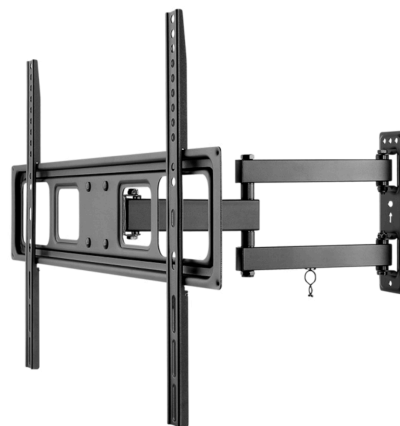

**MEDION® LIFE® P13225 80 cm (31,5") Full HD Smart-TV +
GOOBAY Basic FULLMOTION (L) Wandhalterung -
ARTIKELSET**

medion

Artikelnummer: 30031212

Artikelnummer: 30031212

Haupteigenschaften

- 80 cm (31,5") LCD-TV
- Sensationelles **Full HD** Heimkinoerlebnis mit gestochen scharfen Bildern
- **HD Triple Tuner** (DVB-T2 HD, DVB-C, DVB-S2) (1)
- **600 MPI** (Motion Picture Index)
- Integrierter **Internetbrowser** (2), (3)
- **Medienportal** – verbindet Fernsehen und Internet (2)
- **Netflix** und **Amazon Prime Video App** (2), (5)
- **Bluetooth®** Funktion - für die kabellos Soundübertragung vom TV zur Bluetooth® fähigen Soundbar
- **DTS-Sound**
- Dank **PVR ready** lässt sich das TV-Programm direkt auf einen externen Speicher aufnehmen und später ansehen
- Dank **AVS (Audio Video Sharing)** können Musik, Fotos oder Filme über das Heimnetzwerk direkt auf dem TV abgespielt werden
- **WLAN** integriert– für die drahtlose Nutzung des Internets, AVS (Audio Video Sharing) und HbbTV.
- **Wireless Display**
- **CI+ Schnittstelle** – die integrierte CI+ Schnittstelle ermöglicht in Verbindung mit entsprechendem CI+ Modul und Smart Card den Empfang von verschlüsselten Programmen
- Integrierter **Medioplayer** – direkte Wiedergabe von Fotos, Musik und Filmen einfach und bequem über USB-Speichermedium (4)
- **MEDION® Life Remote App** (2)
- **3 HDMI®-Eingänge** für die Übertragung von HD-Bild- und Tonsignalen ohne Qualitätsverlust
- **Works with Hey Google & works with Alexa** –Ausgestattet für die Zukunft. Verbinden Sie Ihren Smart-TV mit einem Smart Speaker und bedienen Sie ihn per Sprachbefehle (2)
- Elektronischer Programmführer (EPG) –immer wissen, was läuft
- Automatische Senderprogrammierung
- Bequemes Wechseln zwischen zwei Programmen durch die SWAP-Funktion
- Verschiedene Bildformate und Sound-Voreinstellungen wählbar
- **Einfache Wandmontage** dank VESA-Standard (Lochabstand 75 x 75 mm)