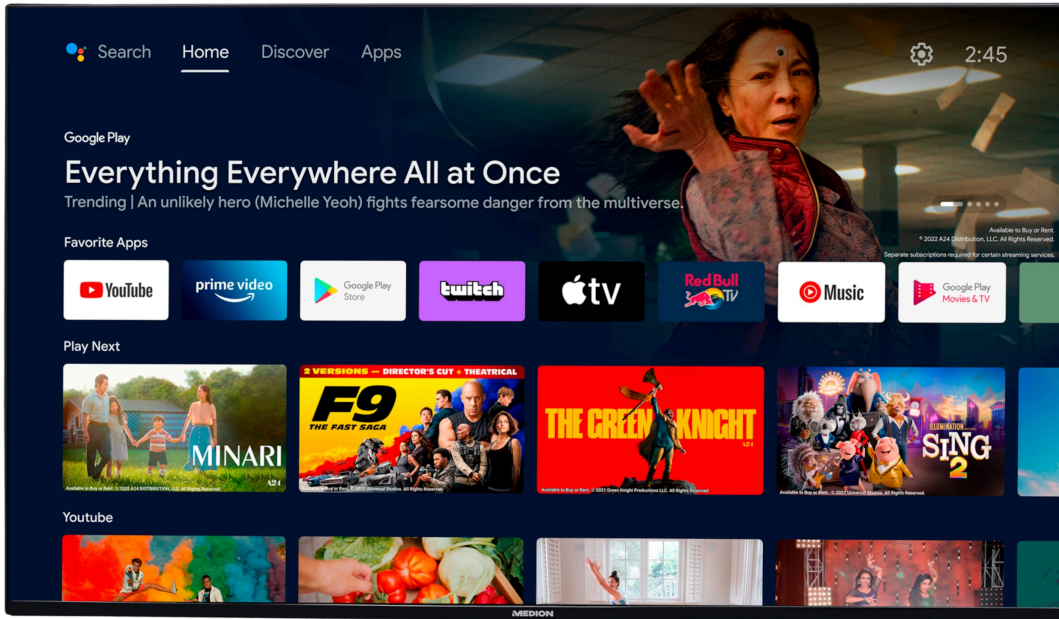

MEDION® LIFE® X14339 (MD 30059) QLED Android TV, 108 cm (43") Ultra HD Smart-TV +Soundbar MEDION® LIFE® P61155 (MD44055) - ARTIKELSET

Artikelnummer: 30035384

Artikelnummer: 30035384

Haupteigenschaften

- **Android TV**
- **Sprachgesteuerte Fernbedienung mit Google Assistant**
- **QLED** - das Beste was ein LED-LCD TV aktuell bieten kann. Die neue Technologie sorgt für besonders farb- und kontraststarke Bewegtbilder
- Sensationelles **Ultra HD** Heimkinoerlebnis mit gestochen scharfen Bildern
- **HD Triple Tuner** (DVB-S2, -C, -T2 HD) (1)
- **HDR** (High Dynamic Range)
- **Dolby Vision®**
- **Micro Dimming & MEMC**
- Works with **Hey Google** & works with **Alexa** –Ausgestattet für die Zukunft. Verbinden Sie Ihren Smart-TV mit einem Smart Speaker und bedienen Sie ihn per Sprachbefehl (2)
- **App Store** - Lieblingsapps direkt auf den TV herunterladen (2), (5)
- **1.600 MPI** (Motion Picture Index)
- **WLAN** integriert für die drahtlose Nutzung des Internets
- **Bluetooth® Funktion**
- **NETFLIX & Amazon Prime Video App** (2), (5)
- **DTS Virtual X, DTS X und Dolby Atmos Unterstützung**
- **3 HDMI®-Eingänge** für die Übertragung von HD-Bild- und Tonsignalen ohne Qualitätsverlust
- **PVR ready**
- **HbbTV** (2)
- Integrierte **CI+ Schnittstelle**
- Integrierter **Mediaplayer** (4)
- Elektronischer Programmführer (EPG)
- Automatische Senderprogrammierung (APS)
- Verschiedene Bildformate und Sound-Voreinstellungen wählbar
- Mehrsprachige Menüführung (OSD) mit besonders einfacher und intuitiver Bedienung
- Sleeptimer
- **Einfache Wandmontage** dank VESA-Standard (Lochabstand 100 x 100 mm)