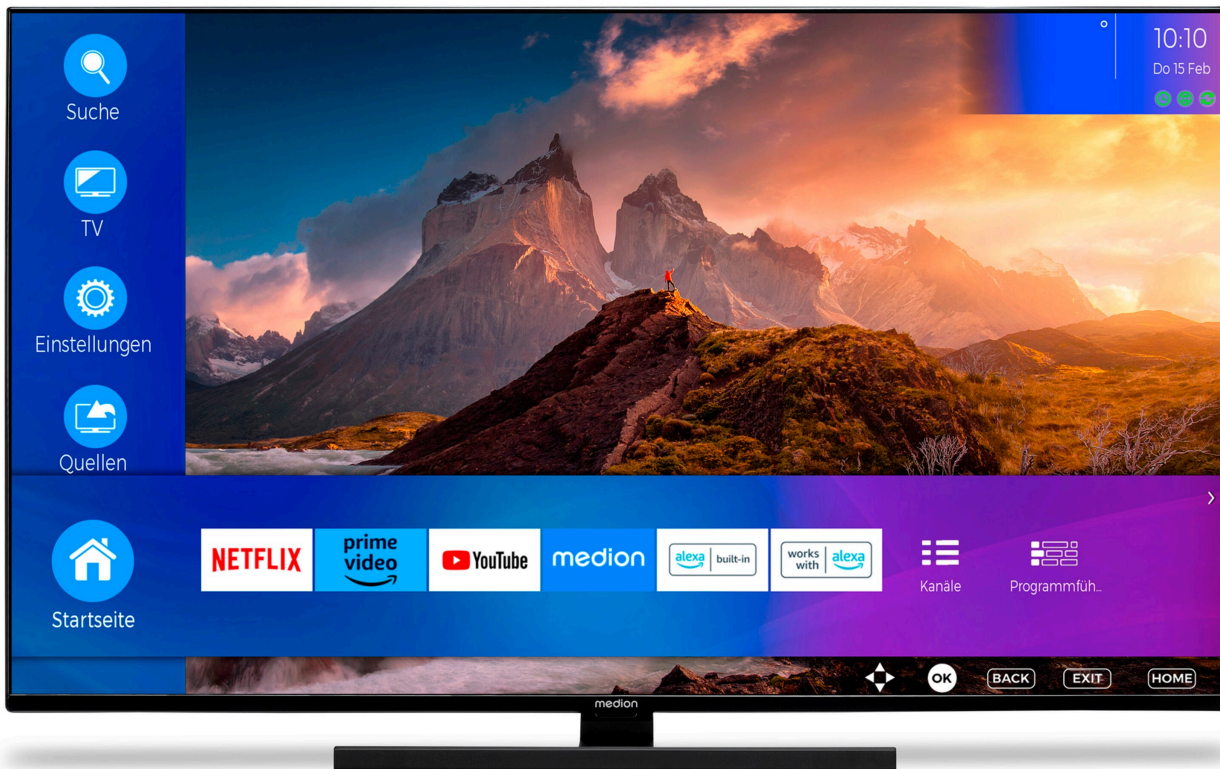

MEDION® LIFE® X14323 (MD 30960) QLED Smart-TV, 108 cm (43") Ultra HD Display, HDR, Dolby Vision®, Micro Dimming, MEMC, PVR ready, Netflix, Amazon Prime Video, Bluetooth®, DTS Virtual X, DTS HD, Dolby Atmos®, HD Triple Tuner, CI+

medion

Artikelnummer: 30037383