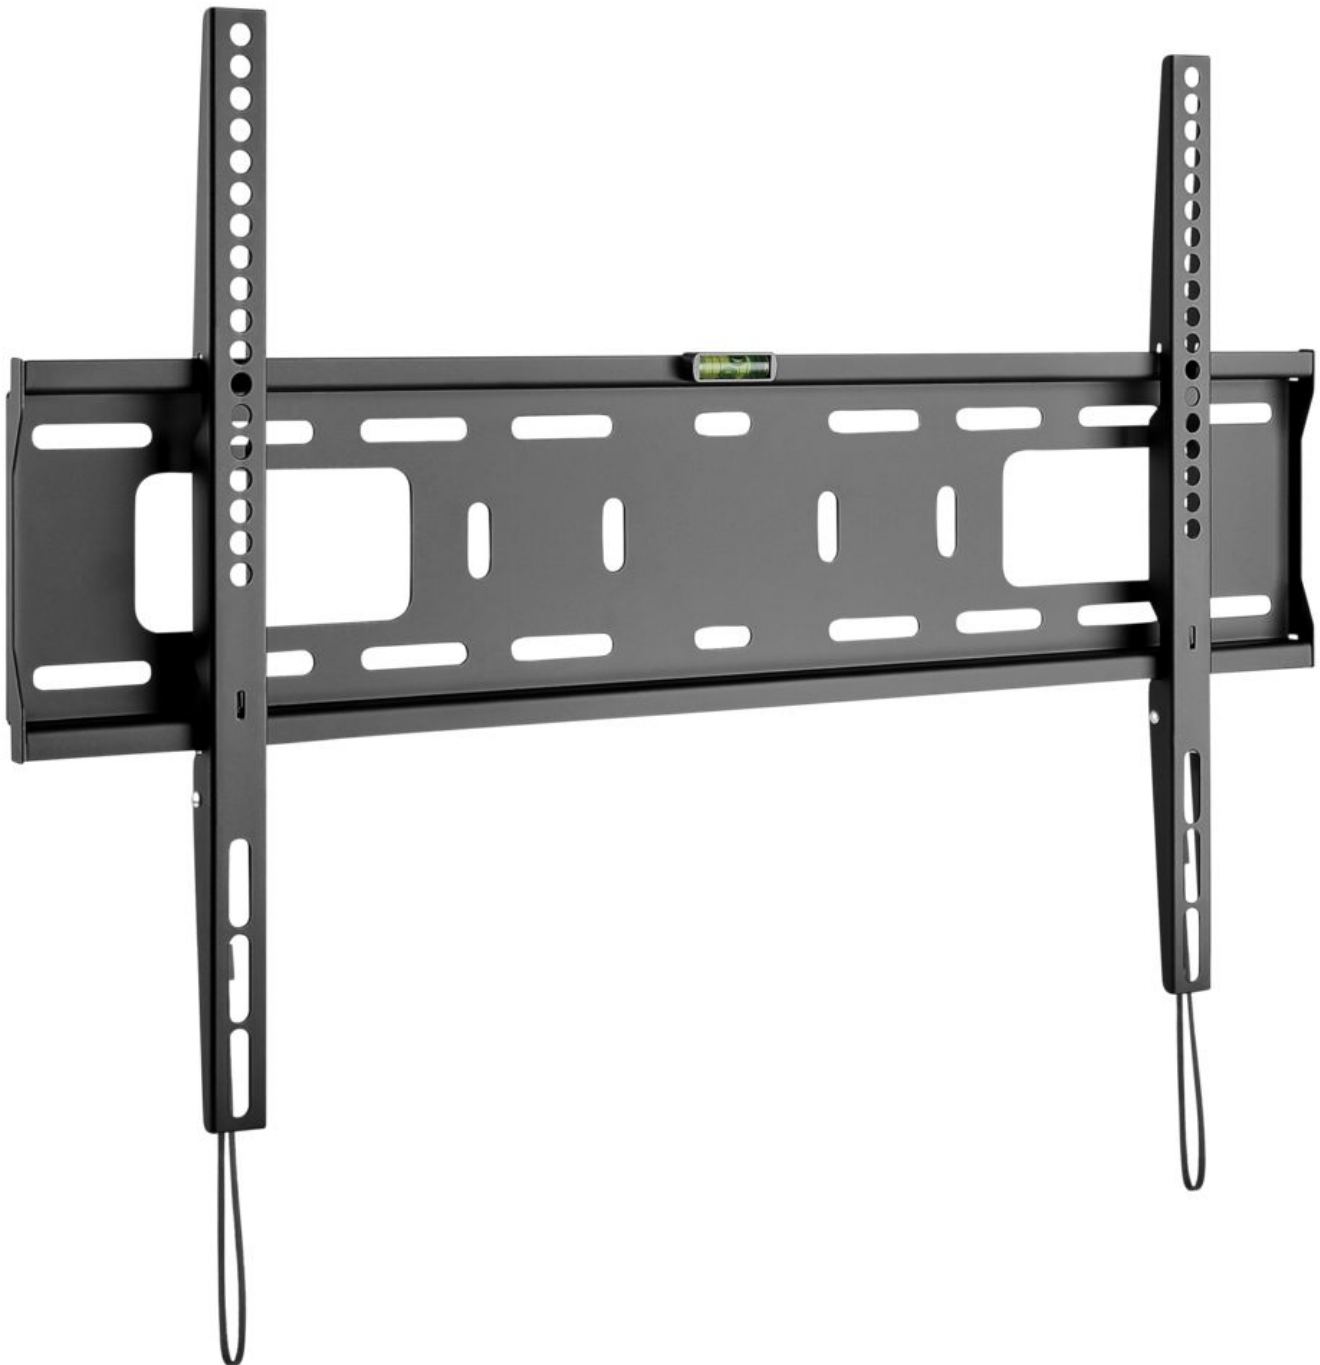

GOOBAY Pro FIXED (L) Wandhalterung, für Fernseher  
von 94-178 cm (37"-70"), max. Traglast 50 kg

Artikelnummer : 50066391

GOOBAY Pro FIXED (L) Wandhalterung, für Fernseher  
von 94-178 cm (37"-70"), max. Traglast 50 kg

Artikelnummer : 50066391

#### Haupteigenschaften

- Der extrem flache Wandhalter hält den Fernseher mit nur 25mm elegant flach und platzsparend an der Wand.
- "Automatic Click-in & Easy Release" - Die Montagehilfe mit Federverriegelung zum sicheren Einrasten und Lösen beim Einhängen des Fernsehgerätes (keine Sicherungsschrauben, die manuell befestigt werden müssen) macht die Installation zum Kinderspiel.
- Die integrierte Wasserwaage sorgt für eine einfache Ausrichtung der Installation.
- Geeignet für die meisten Flach und Curved Fernsehgeräte aller gängigen Marken und Größen (z.B. 40", 43", 49", 50", 55", 58", 65")
- Einfache Montage und kompatibel mit VESA Standards 200x200, 300x300, 400x200, 400x400, 600x400.
- Montagematerial im Lieferumfang enthalten

#### Standardinformationen

- Abmessungen Breite: 653 mm
- Abmessungen Höhe: 425 mm
- Abmessungen Tiefe: 25 mm
- Garantie: 24 Monate