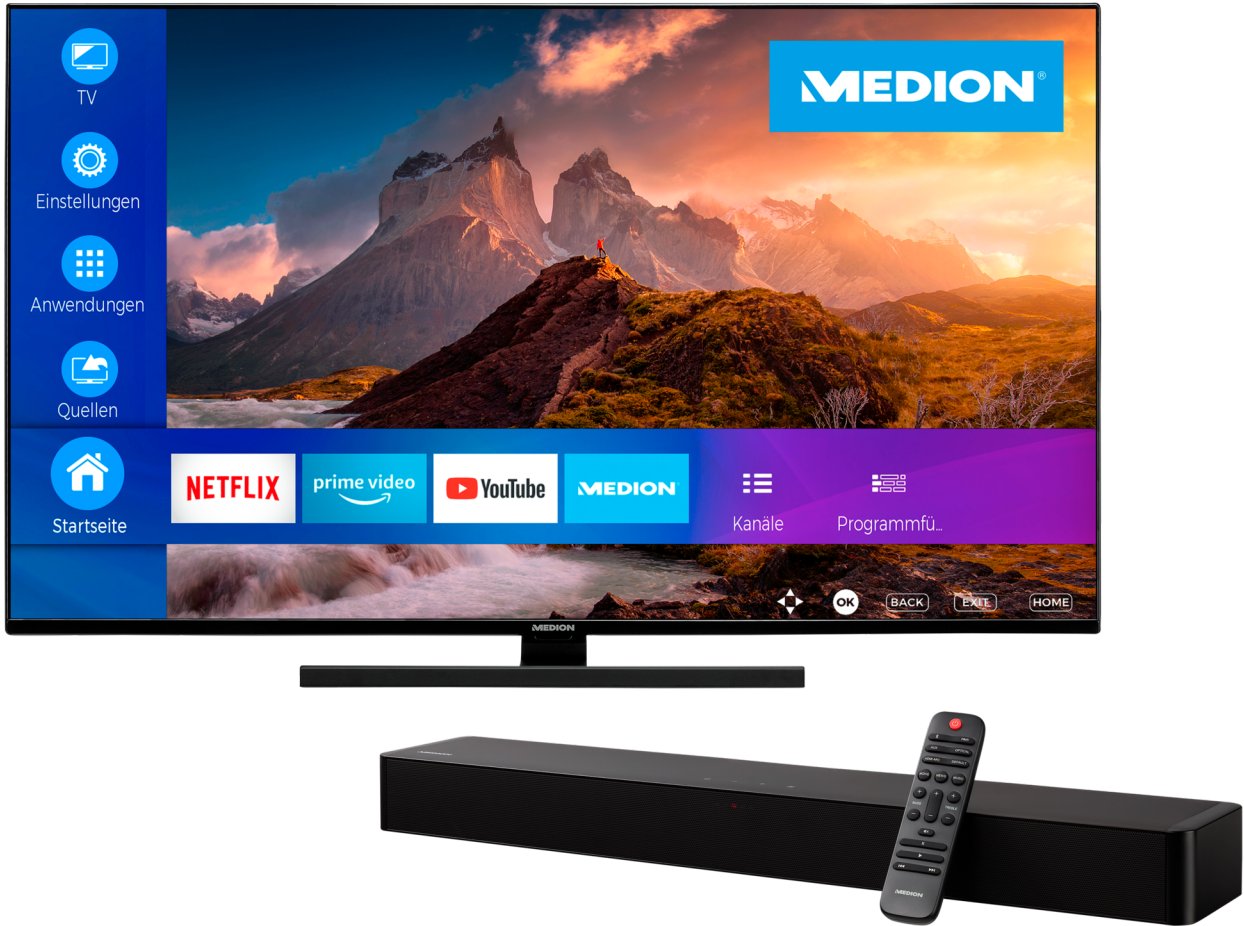

**MEDION® LIFE® X14318 (MD 30067) QLED Smart-TV, 108 cm (43") Ultra HD Display + Soundbar MEDION® LIFE® P61155 (MD44055) - ARTIKELSET**

**medion**

Artikelnummer: 30036186

Artikelnummer: 30036186

### Haupteigenschaften

- **QLED Smart-TV**
- **QLED** - das Beste was ein LED-LCD TV aktuell bieten kann. Die neue Technologie sorgt für besonders farb- und kontraststarke Bewegtbilder
- Sensationelles **Ultra HD** Heimkinoerlebnis mit gestochen scharfen Bildern
- **HD Triple Tuner** (DVB-S2, -C, -T2 HD) (1)
- **HDR (High Dynamic Range)**
- **Dolby Vision®**
- **Hey Google & Alexa** – Ausgestattet für die Zukunft. Verbinden Sie Ihren Smart-TV mit einem Smart Speaker und bedienen Sie ihn per Sprachbefehl (2)
- **1.600 MPI (Motion Picture Index)**
- **Micro Dimming & MEMC** sorgen für noch detailreichere Bilder
- Integrierter **Internetbrowser** (2), (3)
- **Medienportal** (2)
- **WLAN** integriert für die drahtlose Nutzung des Internets
- **Wireless Display**
- **AVS (Audio Video Sharing)**
- **Bluetooth®** Funktion
- **NETFLIX & Amazon Prime Video App** (2), (5)
- **PVR ready**
- **DTS HD, DTS Virtual X & Dolby Atmos® Sound**
- **HbbTV (2)**
- Integrierte **CI+ Schnittstelle**
- Integrierter **Mediaplayer** (4)
- Edles Design mit schlankem Rahmen
- Elektronischer Programmführer (EPG)
- Automatische Senderprogrammierung (APS)
- Kindersicherung
- Sleptimer
- Verschiedene Bildformate und Sound-Voreinstellungen wählbar
- Mehrsprachige Menüführung (OSD) mit besonders einfacher und intuitiver Bedienung
- Bildoptimierung durch CTI, 3D-Kammfilter und Rauschreduktion
- **Einfache Wandmontage** dank VESA Standard (Lochabstand 100 x 100 mm)

### Lieferumfang

- Smart-TV (MD30067)
- Standfuß inkl. Schrauben
- Fernbedienung inkl. Batterien
- Quickstartguide

Artikelnummer: 30036186