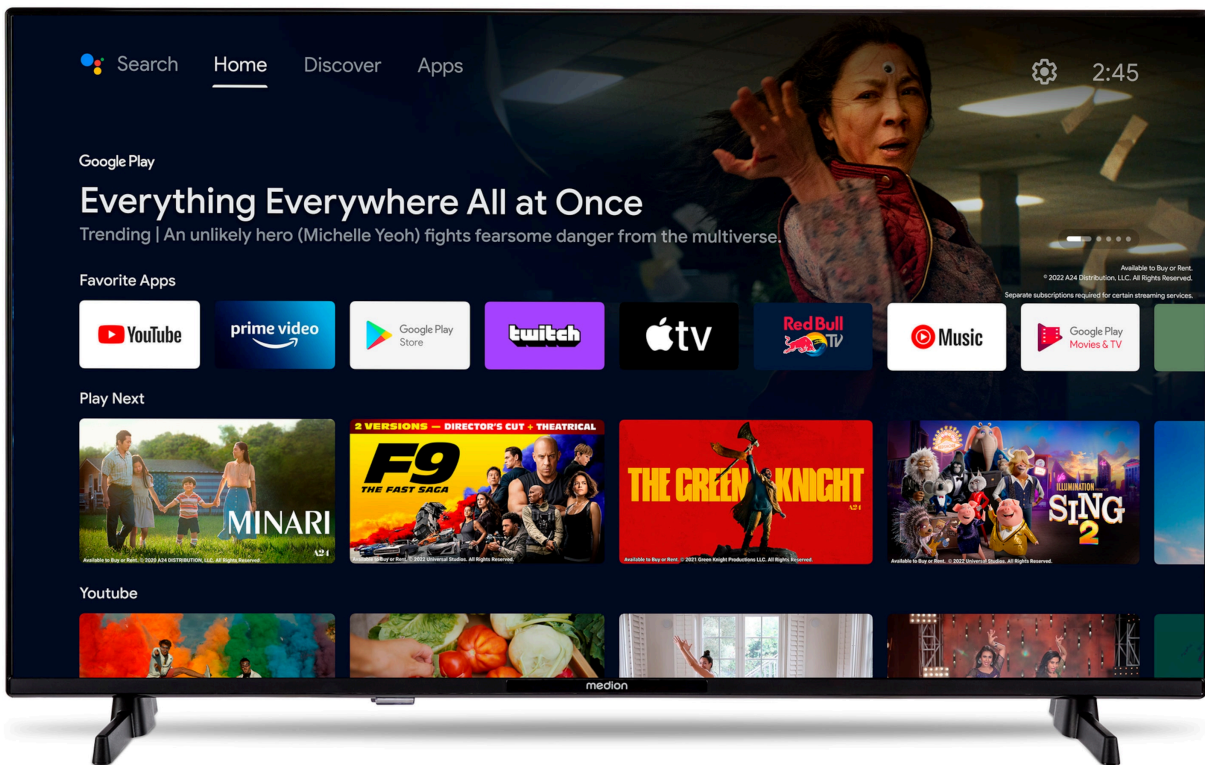

MEDION® LIFE MD 840100 Android TV™, 100,3 cm (40"), Full HD Display, PVR ready, Bluetooth®, Netflix, Amazon Prime Video, Micro Dimming

medion

Artikelnummer: 30042131