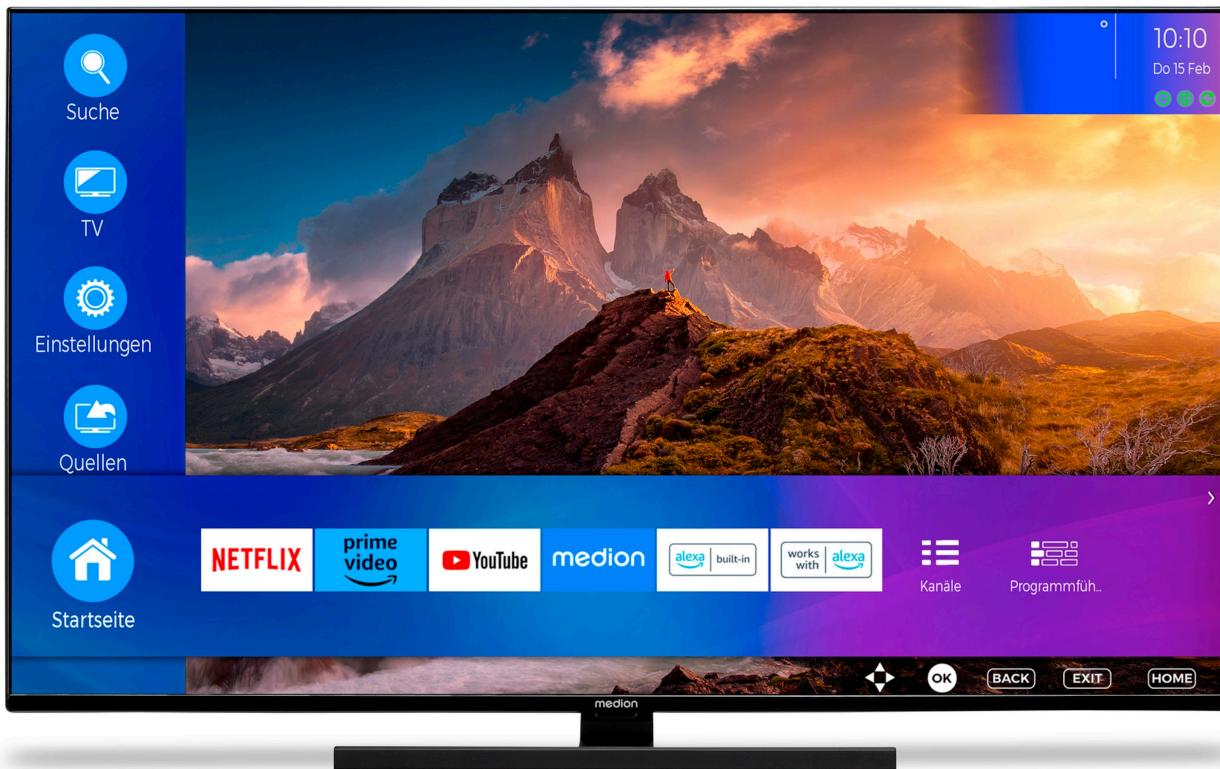

**MEDION® LIFE® X14372 (MD 30985) QLED Smart-TV, 108 cm (43") Ultra HD Display, HDR, Dolby Vision®, Micro Dimming, MEMC, PVR ready, Netflix, Amazon Prime Video, Disney+, Bluetooth®, DTS Virtual X, DTS HD, Dolby Atmos®, HD Triple Tuner, CI+**

**medion**

Artikelnummer: 30038481

**MEDION® LIFE® X14372 (MD 30985) QLED Smart-TV, 108 cm (43") Ultra HD Display, HDR, Dolby Vision®, Micro Dimming, MEMC, PVR ready, Netflix, Amazon Prime Video, Disney+, Bluetooth®, DTS Virtual X, DTS HD, Dolby Atmos®, HD Triple Tuner, CI+**

**medion**

Artikelnummer: 30038481

### Haupteigenschaften

- **QLED Smart-TV**
- **QLED** - das Beste was ein LED-LCD TV aktuell bieten kann. Die neue Technologie sorgt für besonders farb- und kontraststarke Bewegtbilder
- Sensationelles **Ultra HD** Heimkinoerlebnis mit gestochen scharfen Bildern
- **HD Triple Tuner** (DVB-S2, -C, -T2 HD) (1)
- **HDR (High Dynamic Range)**
- **Dolby Vision®**
- **Hey Google & Alexa** – Ausgestattet für die Zukunft. Verbinden Sie Ihren Smart-TV mit einem Smart Speaker und bedienen Sie ihn per Sprachbefehl (2)
- **Micro Dimming & MEMC** sorgen für noch detailreichere Bilder
- Integrierter **Internetbrowser** (2), (3)
- **Medienportal** (2)
- **WLAN** integriert für die drahtlose Nutzung des Internets
- **Wireless Display**
- **AVS (Audio Video Sharing)**
- **Bluetooth®** Funktion
- **NETFLIX, Amazon Prime Video & Disney+ App** (2), (5)
- **PVR ready**
- **DTS HD, DTS Virtual X & Dolby Atmos® Sound**
- **HbbTV (2)**
- Integrierte **CI+ Schnittstelle**
- Integrierter **Medioplayer** (4)
- Edles Design mit schlankem Rahmen
- Elektronischer Programmführer (EPG)
- Automatische Senderprogrammierung (APS)
- Kindersicherung
- Sleptimer
- Verschiedene Bildformate und Sound-Voreinstellungen wählbar
- Mehrsprachige Menüführung (OSD) mit besonders einfacher und intuitiver Bedienung
- Bildoptimierung durch CTI, 3D-Kammfilter und Rauschreduktion
- **Einfache Wandmontage** dank VESA Standard (Lochabstand 100 x 100 mm)