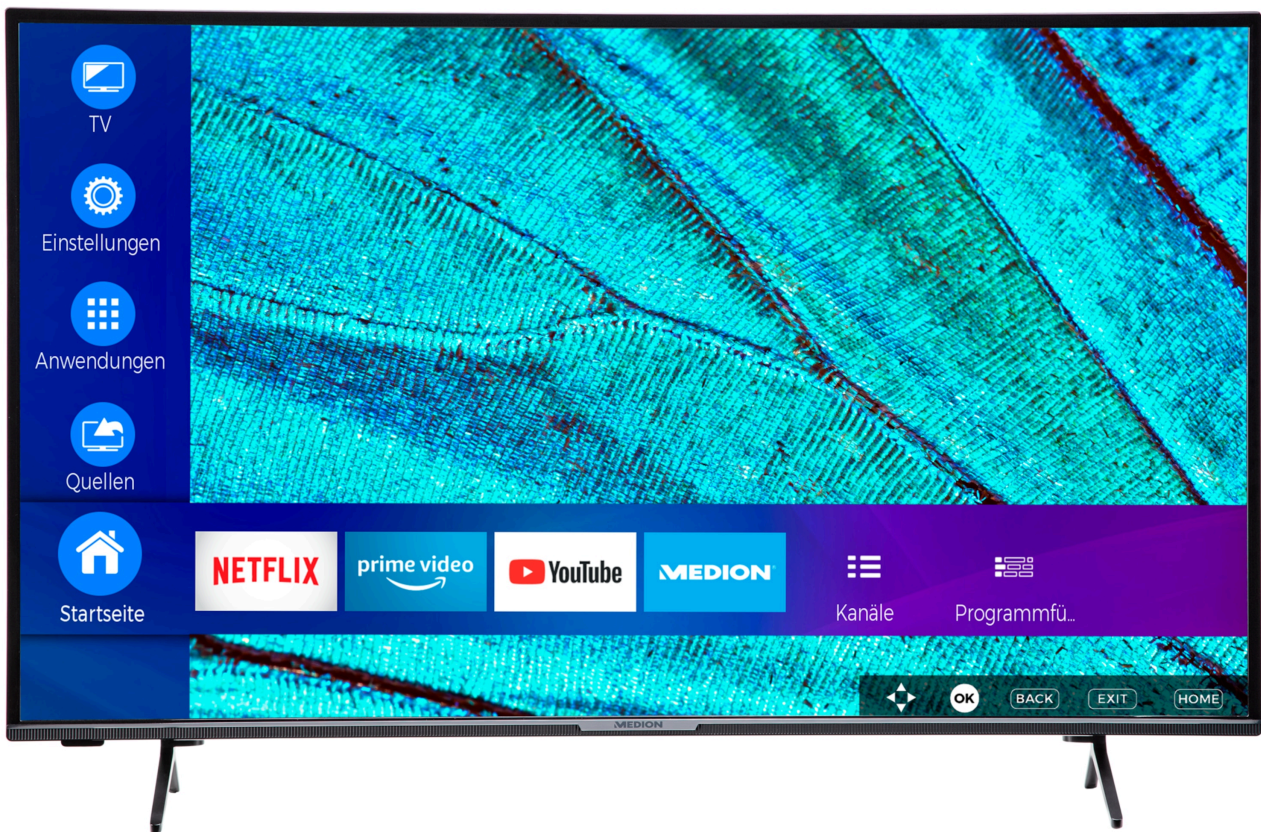

MEDION® LIFE® X15598 (MD 31568) LCD Smart-TV, 138,8 cm (55") Ultra HD Display, HDR, Micro Dimming, PVR ready, Netflix, Amazon Prime Video, Bluetooth®, DTS HD Sound, HD Triple Tuner, CI+

medion

Artikelnummer: 30034807

Artikelnummer: 30034807

Haupteigenschaften

- **LCD-TV**
- Sensationelles **Ultra HD** Heimkinoerlebnis mit gestochen scharfen Bildern
- **HD Triple Tuner** (DVB-S2, -C, -T2 HD) (1)
- **HDR** (High Dynamic Range)
- **Micro Dimming**
- **Works with Hey Google & works with Alexa** – Ausgestattet für die Zukunft. Verbinden Sie Ihren Smart-TV mit einem Smart Speaker und bedienen Sie ihn per Sprachbefehle (2)
- **DTS HD Sound**
- **1.200 MPI** (Motion Picture Index)
- **Integrierter Internetbrowser** (2), (3)
- **Medienportal** (2)
- **WLAN** integriert für die drahtlose Nutzung des Internets
- **Wireless Display**
- **AVS** (Audio Video Sharing)
- **Bluetooth® Funktion**
- **NETFLIX & Amazon Prime Video App** (2), (5)
- **PVR ready**
- **HbbTV** (2)
- **MEDION® Life Remote App** (2)
- Integrierte **CI+ Schnittstelle**
- Integrierter **Medioplayer** (4)
- **Einfache Wandmontage** dank VESA-Standard (Lochabstand 200 x 200 mm)
- Mehrsprachige Menüführung (OSD) mit besonders einfacher und intuitiver Bedienung
- Verschiedene Bildformate und Sound-Voreinstellungen wählbar
- Elektronischer Programmführer (EPG)
- Automatische Senderprogrammierung (APS)
- Kindersicherung
- Sleptimer

Paneldaten

- Statischer Kontrast von 5.000:1 (typ.)
- Dynamischer Kontrast von 28.000:1
- Physikalische Auflösung von 3.840 x 2.160 Pixel
- Seitenverhältnis 16:9
- Helligkeit 350 cd/m² (typ)

Audio

- Integrierte Stereo-Lautsprecher 2 x 10 W RMS
- DTS HD Unterstützung